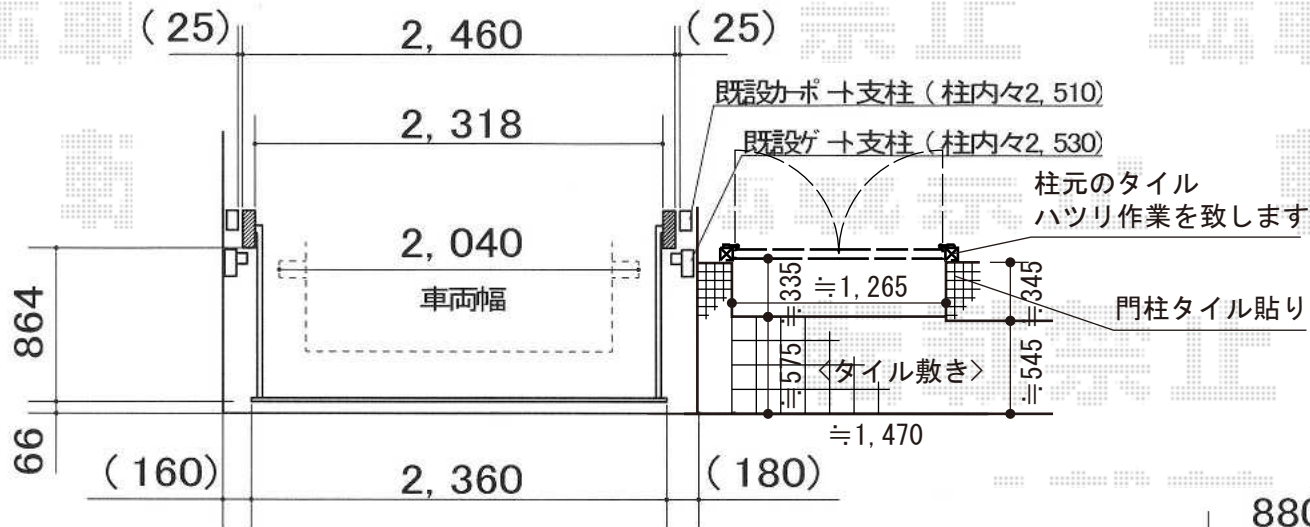

# 門扉・カーゲート

YKK AP エクスライン門扉1型 両開き 門柱使用  
 扉1枚 (W×H) = (600mm×1,200mm) ×2枚  
 色：プラチナステン  
 錠：ハンドル錠E8型  
 開き：内開き

YKK AP エクスラインアップゲート 1型 手動式  
 本体 (W×H) = 【特注】 2,360mm×1,200mm  
 色：プラチナステン  
 柱仕様：標準柱仕様 (有効通過高 約1,760mm)  
 駆動：手動式

現場状況や作図制限により概略図の内容と多少の違いが生じることがございます。  
 施工時は、現場優先とさせて頂きたく思いますので、お立会い頂き、  
 最終のご指示のほど、何卒、宜しくお願い致します。

EX-SHOP  
 HTTP://WWW.EX-SHOP.NET

担当：八浦