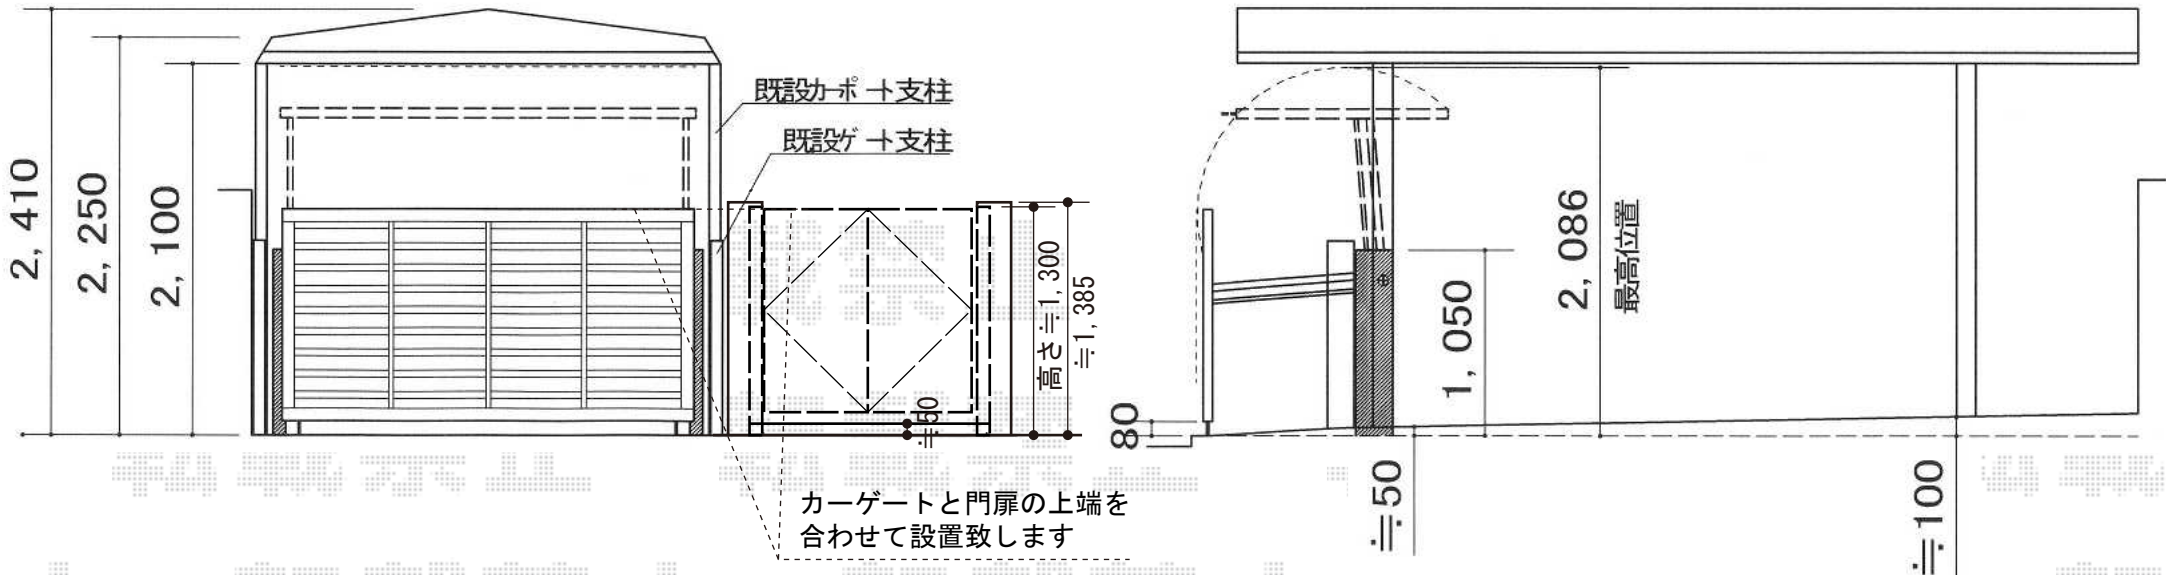

# 門扉・カーゲート

YKK AP エクスライン門扉1型 両開き 門柱使用  
 扉1枚 (W×H) = (600mm×1,200mm) ×2枚  
 色：プラチナステン  
 錠：ハンドル錠E8型  
 開き：内開き

YKK AP エクスラインアップゲート 1型 手動式  
 本体 (W×H) = 【特注】 2,360mm×1,200mm  
 色：プラチナステン  
 柱仕様：標準柱仕様 (有効通過高 約1,760mm)  
 駆動：手動式