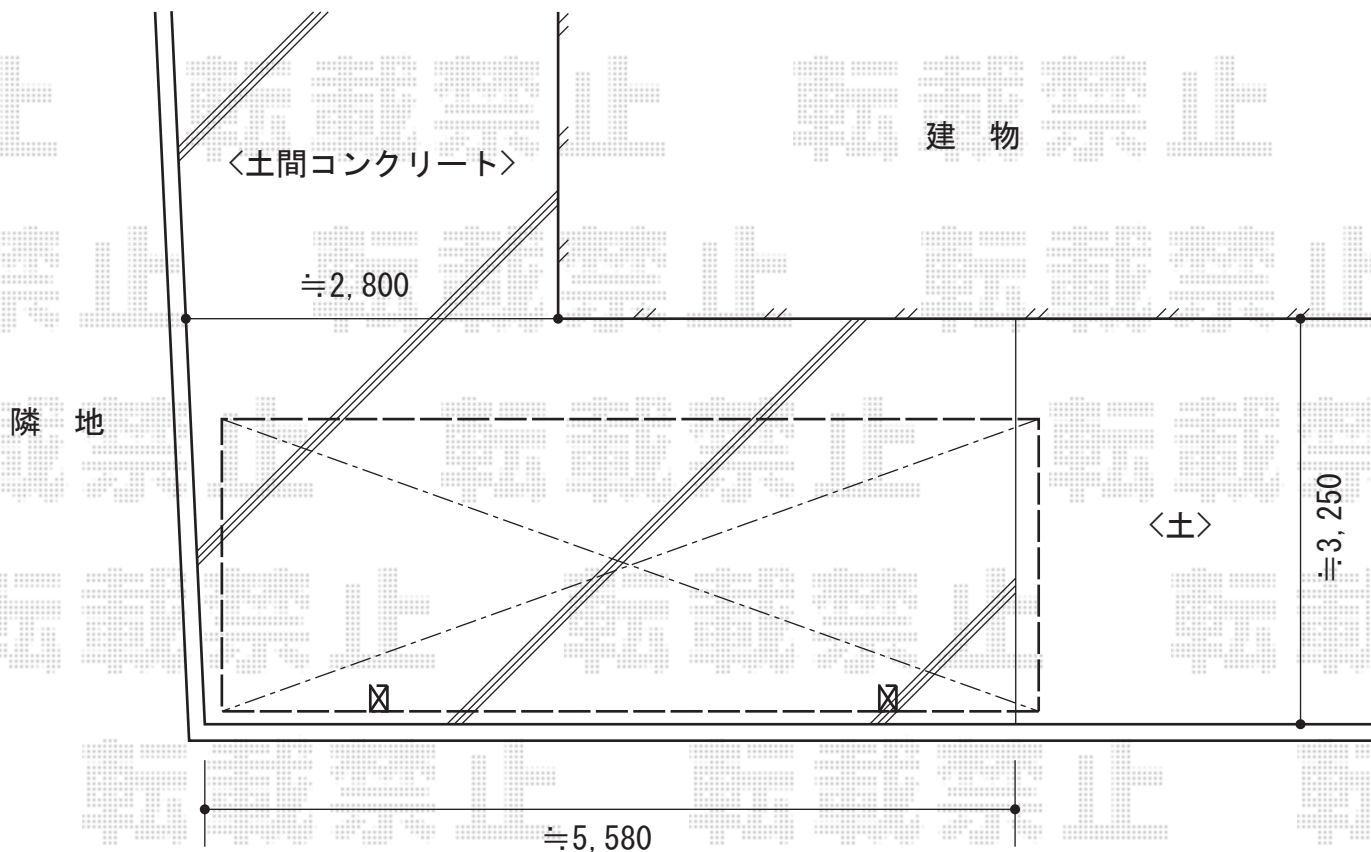

カーブポートシグマIII 積雪～30cm対応

トステム カーブポートシグマIII 積雪～30cm対応
幅=2,401mm
奥行=5,686mm
色：ホワイト
屋根材：ガリレポリカ（クリアマット/すりガラス調）
柱仕様：ロング柱23仕様（有効高 約2,300mm）

現場状況や作図制限により概略図の内容と多少の違いが生じることがございます。
施工時は、現場優先とさせて頂きたく思いますので、お立会い頂き、
最終のご指示のほど、何卒、宜しくお願い致します。