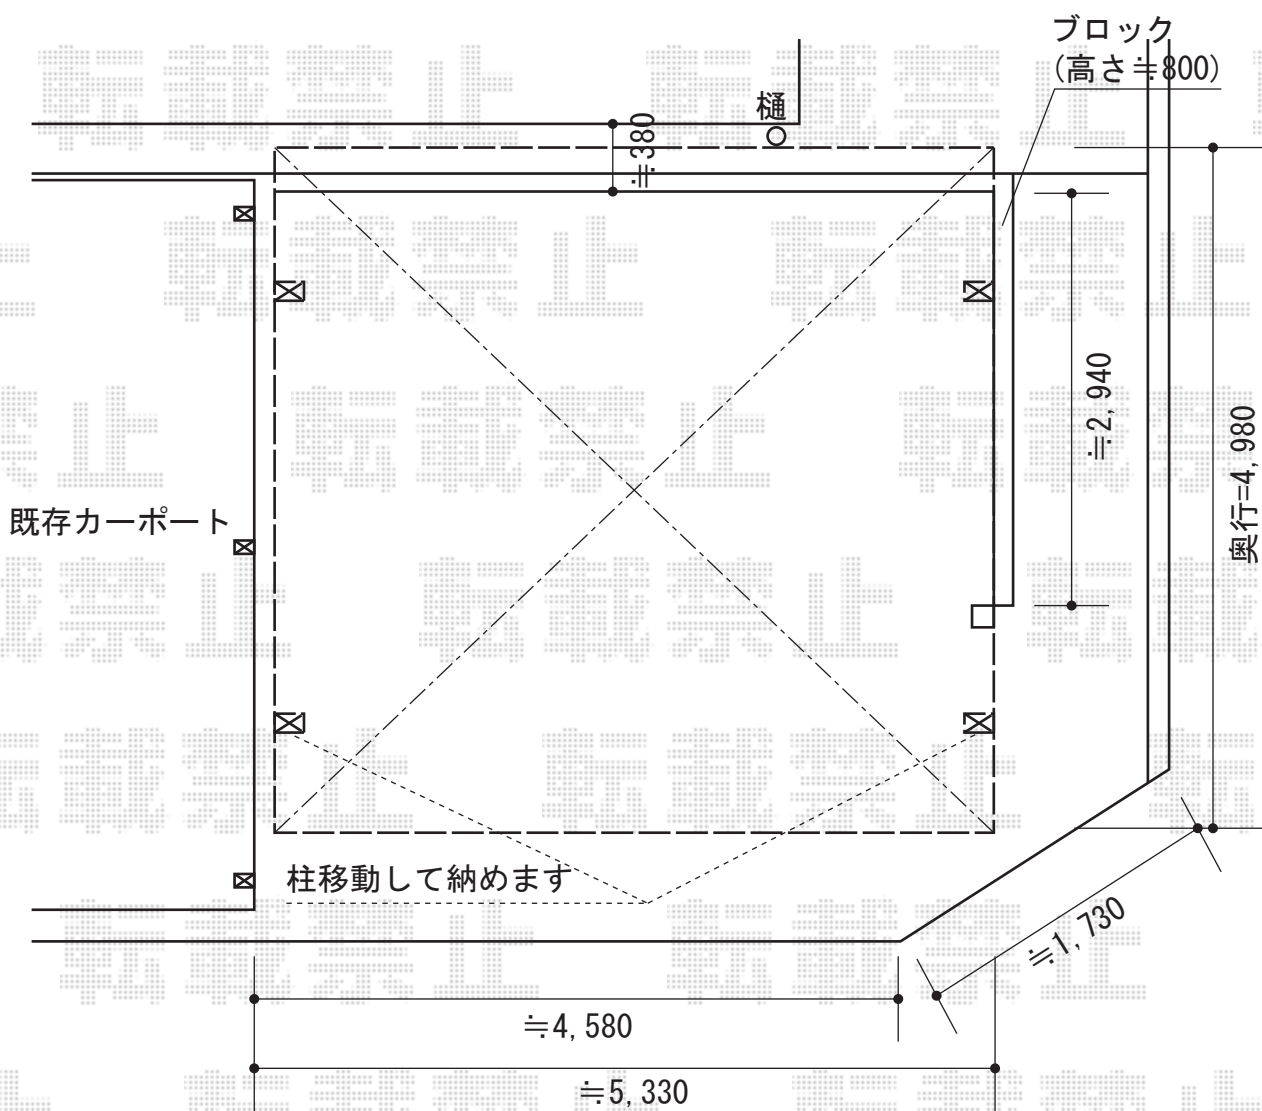

カーポートシグマIII ワイド 積雪~30cm対応

トステム カーポートシグマIII ワイド 積雪~30cm対応
幅=5,140mm
奥行=4,980mm
色：ブロンズ
屋根材：熱線吸収アクアポリカーボネート（ライトブルー）
柱仕様：ロング柱28仕様（有効高 約2,800mm）

現場状況や作図制限により概略図の内容と多少の違いが生じることがございます。
施工時は、現場優先とさせて頂きたく思いますので、お立会い頂き、
最終のご指示のほど、何卒、宜しくお願い致します。