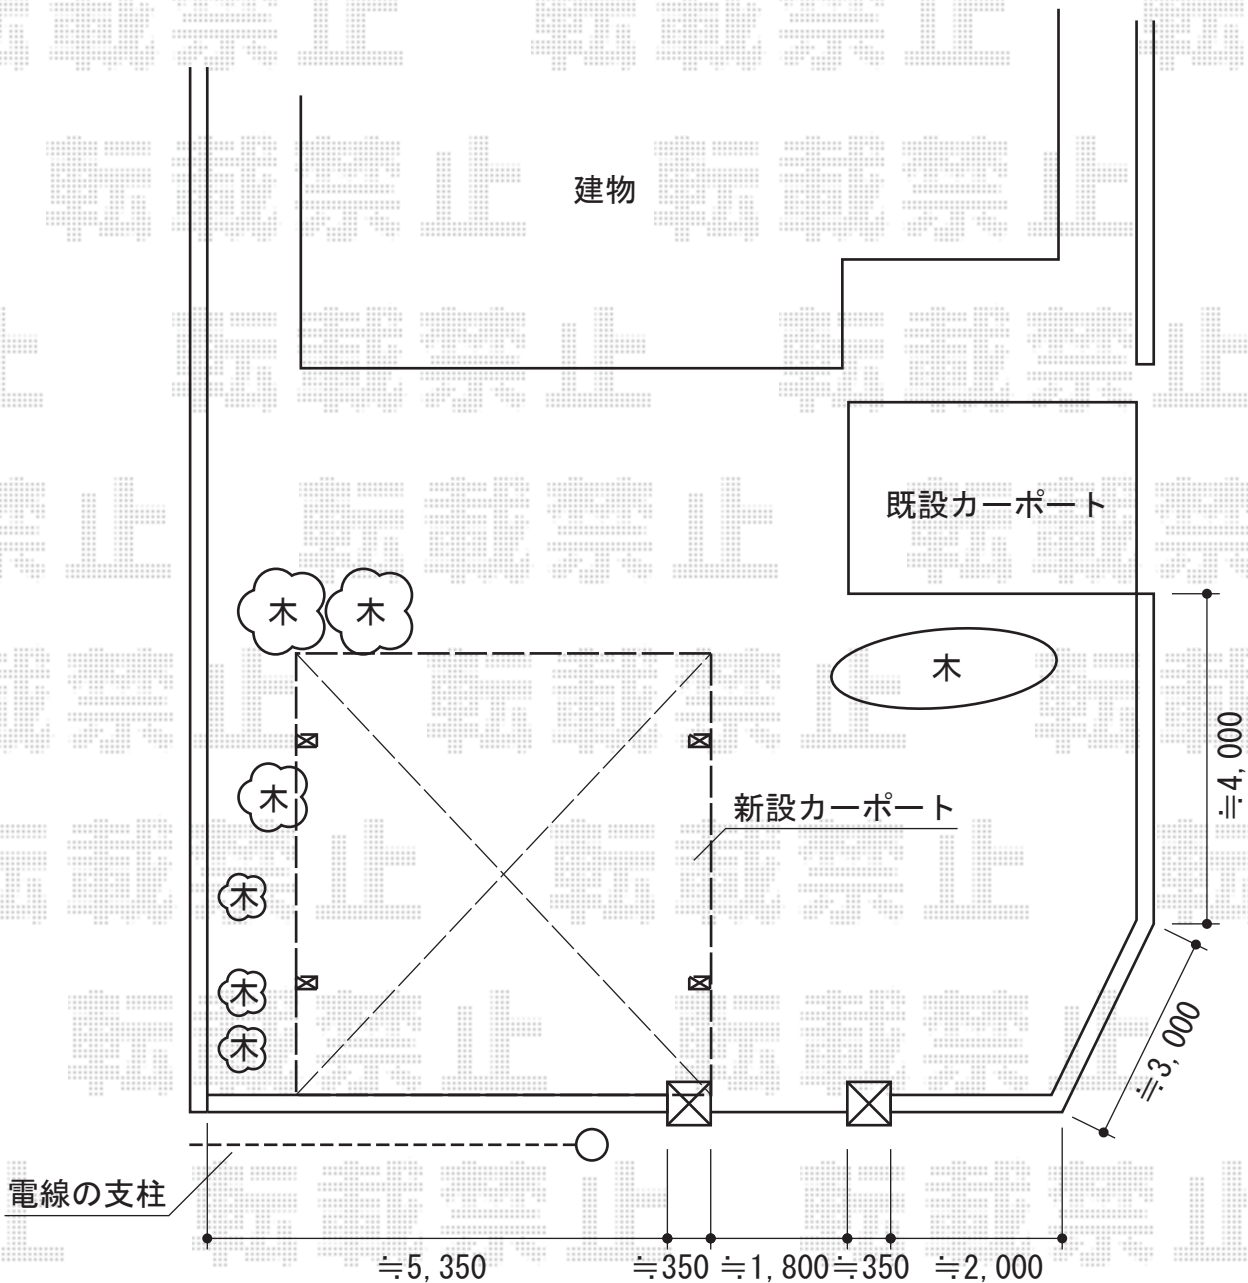

カーブポートシグマIII ワイド 積雪～30cm対応

カーブポートシグマIII ワイド 積雪～30cm対応

幅=4,837mm

奥行=4,980mm

色：シャイングレー

屋根材：熱線吸収ポリカーボネート（ライトブルーマット調）

柱仕様：標準柱仕様（有効高 約1,800mm）

現場状況や作図制限により概略図の内容と多少の違いが生じることがございます。
施工時は、現場優先とさせて頂きたく思いますので、お立会い頂き、
最終のご指示のほど、何卒、宜しくお願い致します。