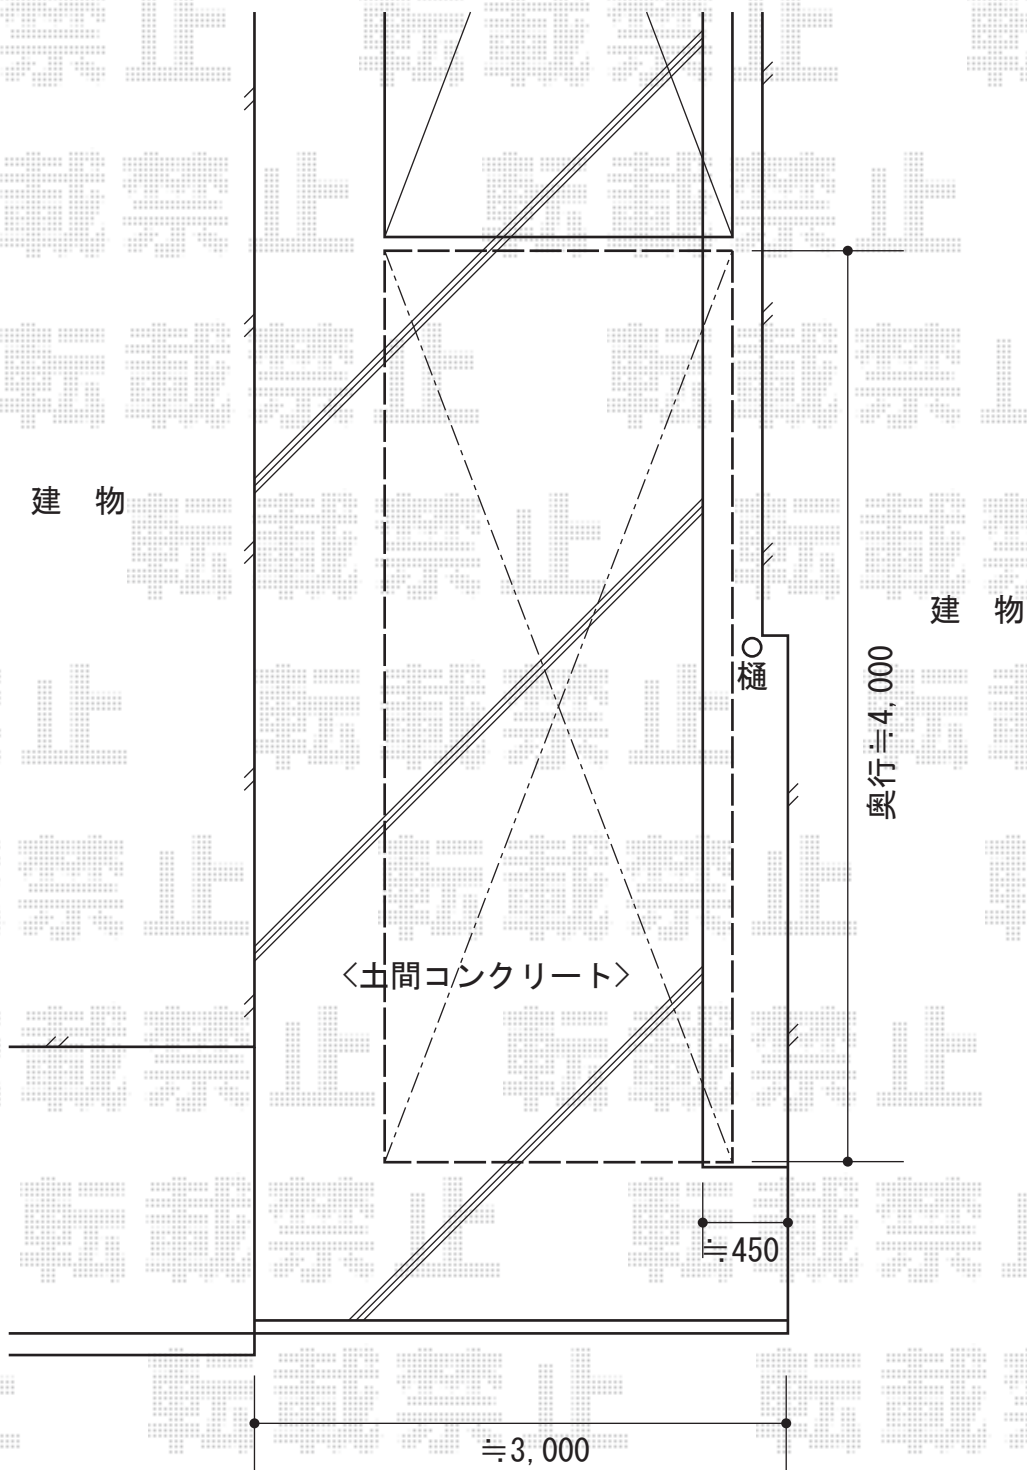

# カーブポートシグマIII 積雪～30cm対応

トステム カーブポートシグマIII 積雪～30cm対応  
幅=2,401mm  
奥行=4,980mm  
色：ホワイト  
屋根材：ポリカーボネート（ブラウン）  
柱仕様：標準柱仕様（有効高 約1,800mm）

現場状況や作図制限により概略図の内容と多少の違いが生じることがございます。  
施工時は、現場優先とさせて頂きたく思いますので、お立会い頂き、  
最終のご指示のほど、何卒、宜しくお願い致します。