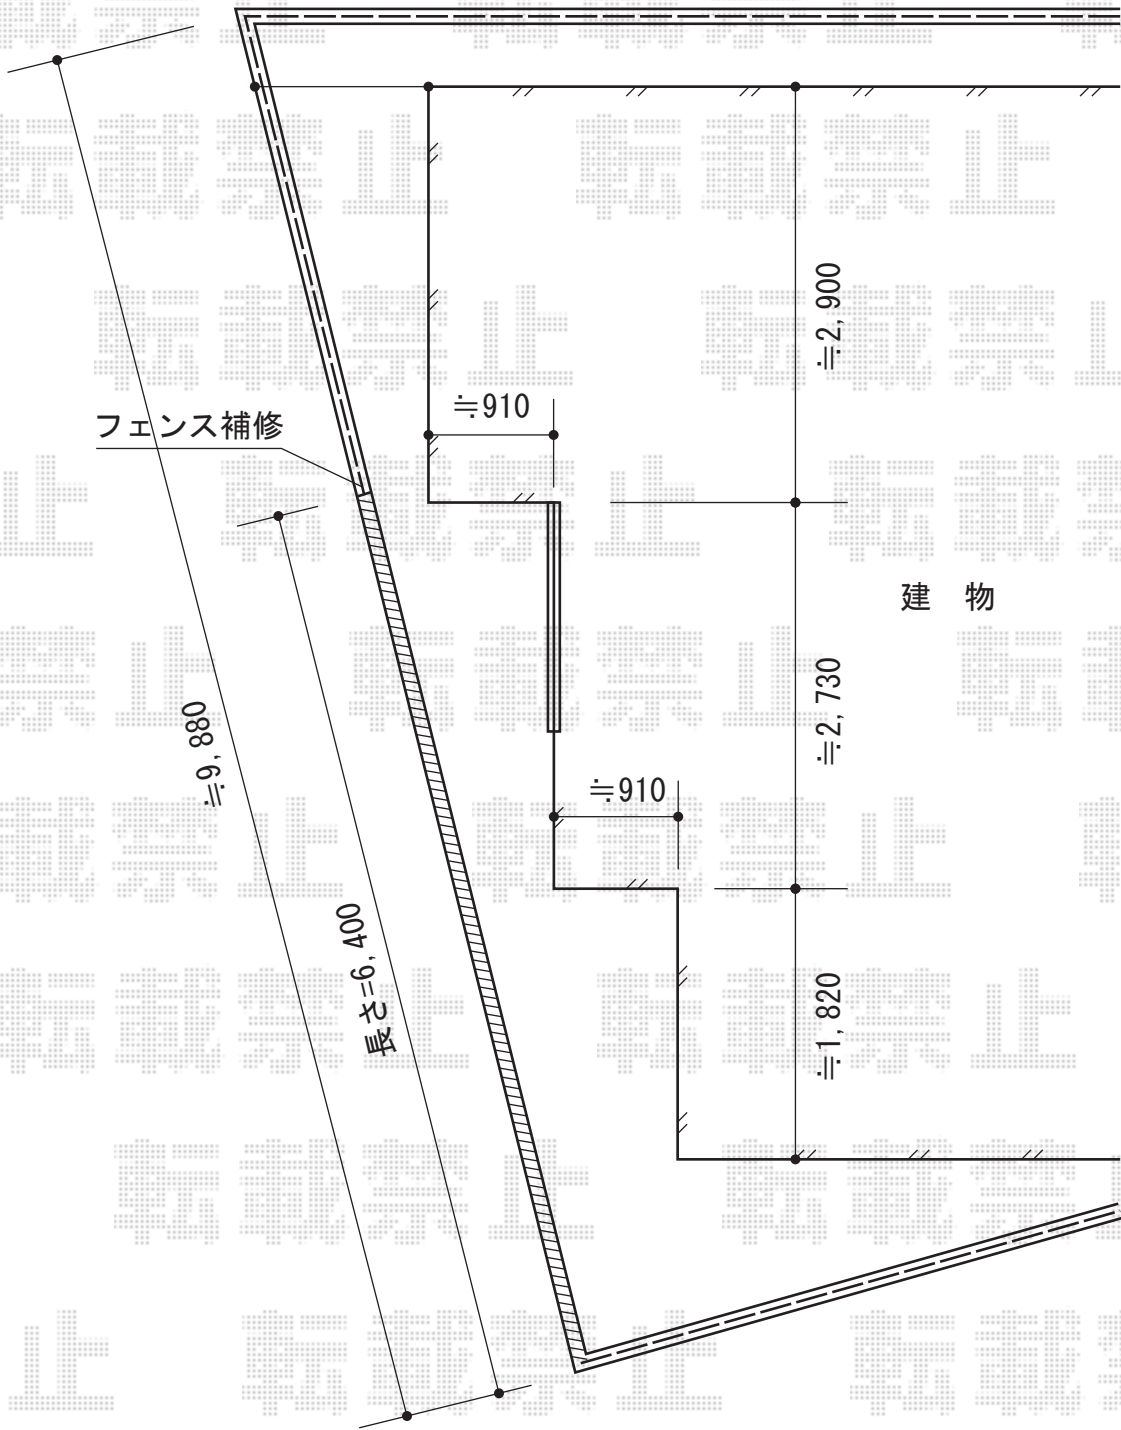

サニーブリーズフェンスS型 間仕切りタイプ

TOEX サニーブリーズフェンスS型 間仕切りタイプ
 本体1枚 (W×H) = T-8 (1,000mm×800mm) ×7枚
 主柱: T-8×6本
 端柱: T-8×2本
 部品セット: 主柱用T-8×6セット・端柱用T-8×2セット
 色: シヤイングレー

現場状況や作図制限により概略図の内容と多少の違いが生じることがございます。
 施工時は、現場優先とさせて頂きたく思いますので、お立会い頂き、
 最終のご指示のほど、何卒、宜しくお願い致します。