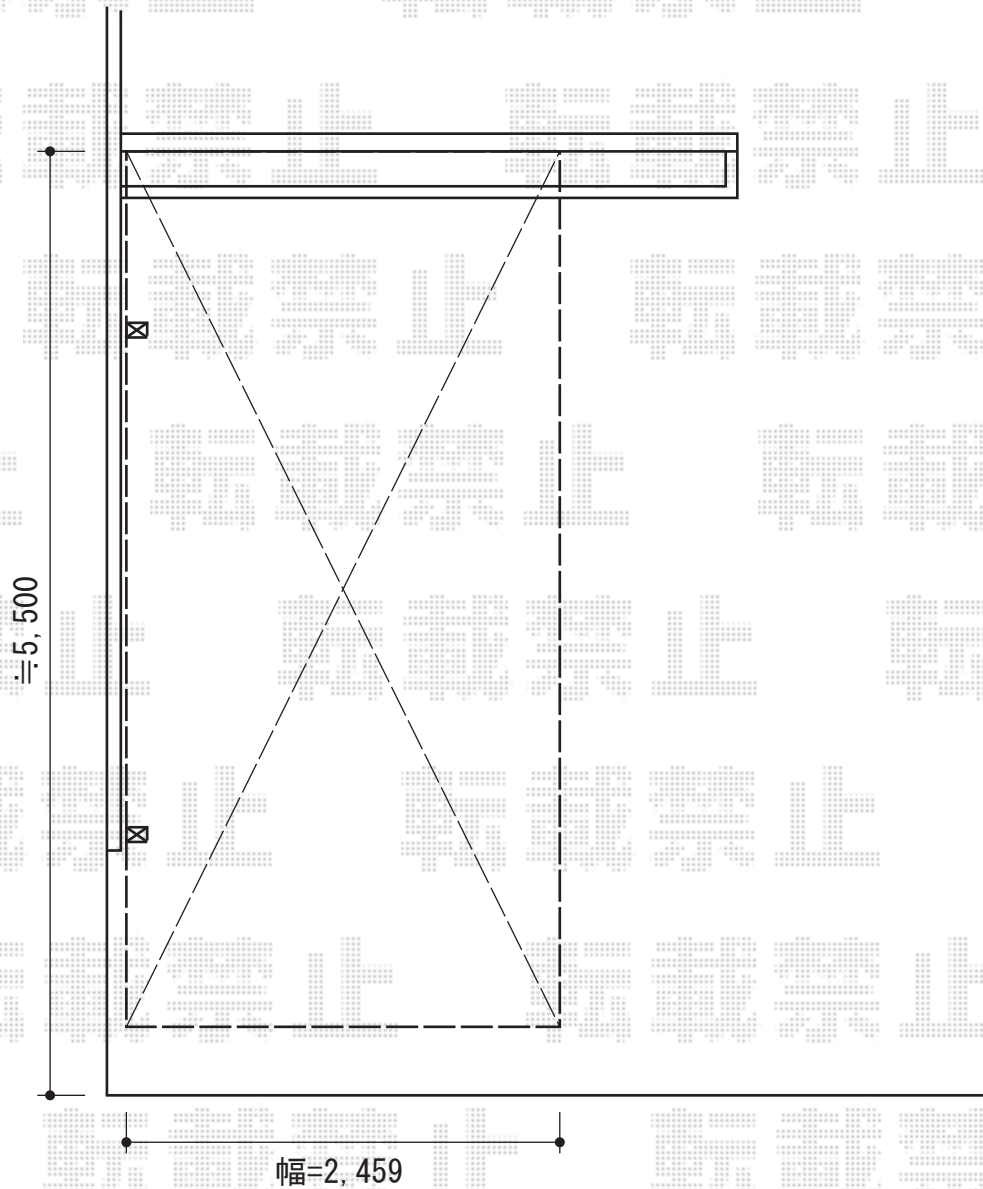

エックススルーフ 前下がり 積雪～30cm対応

トステム エックススルーフ 前下がり 積雪～30cm対応  
幅=2,459mm  
奥行=4,971mm  
色：シャイングレー  
屋根材：ポリカーボネート（ブルースモーク）  
柱仕様：標準柱20仕様（有効高 約2,373mm）

現場状況や作図制限により概略図の内容と多少の違いが生じることがございます。  
施工時は、現場優先とさせていただきますので、お立会い頂き、  
最終のご指示のほど、何卒、宜しくお願い致します。