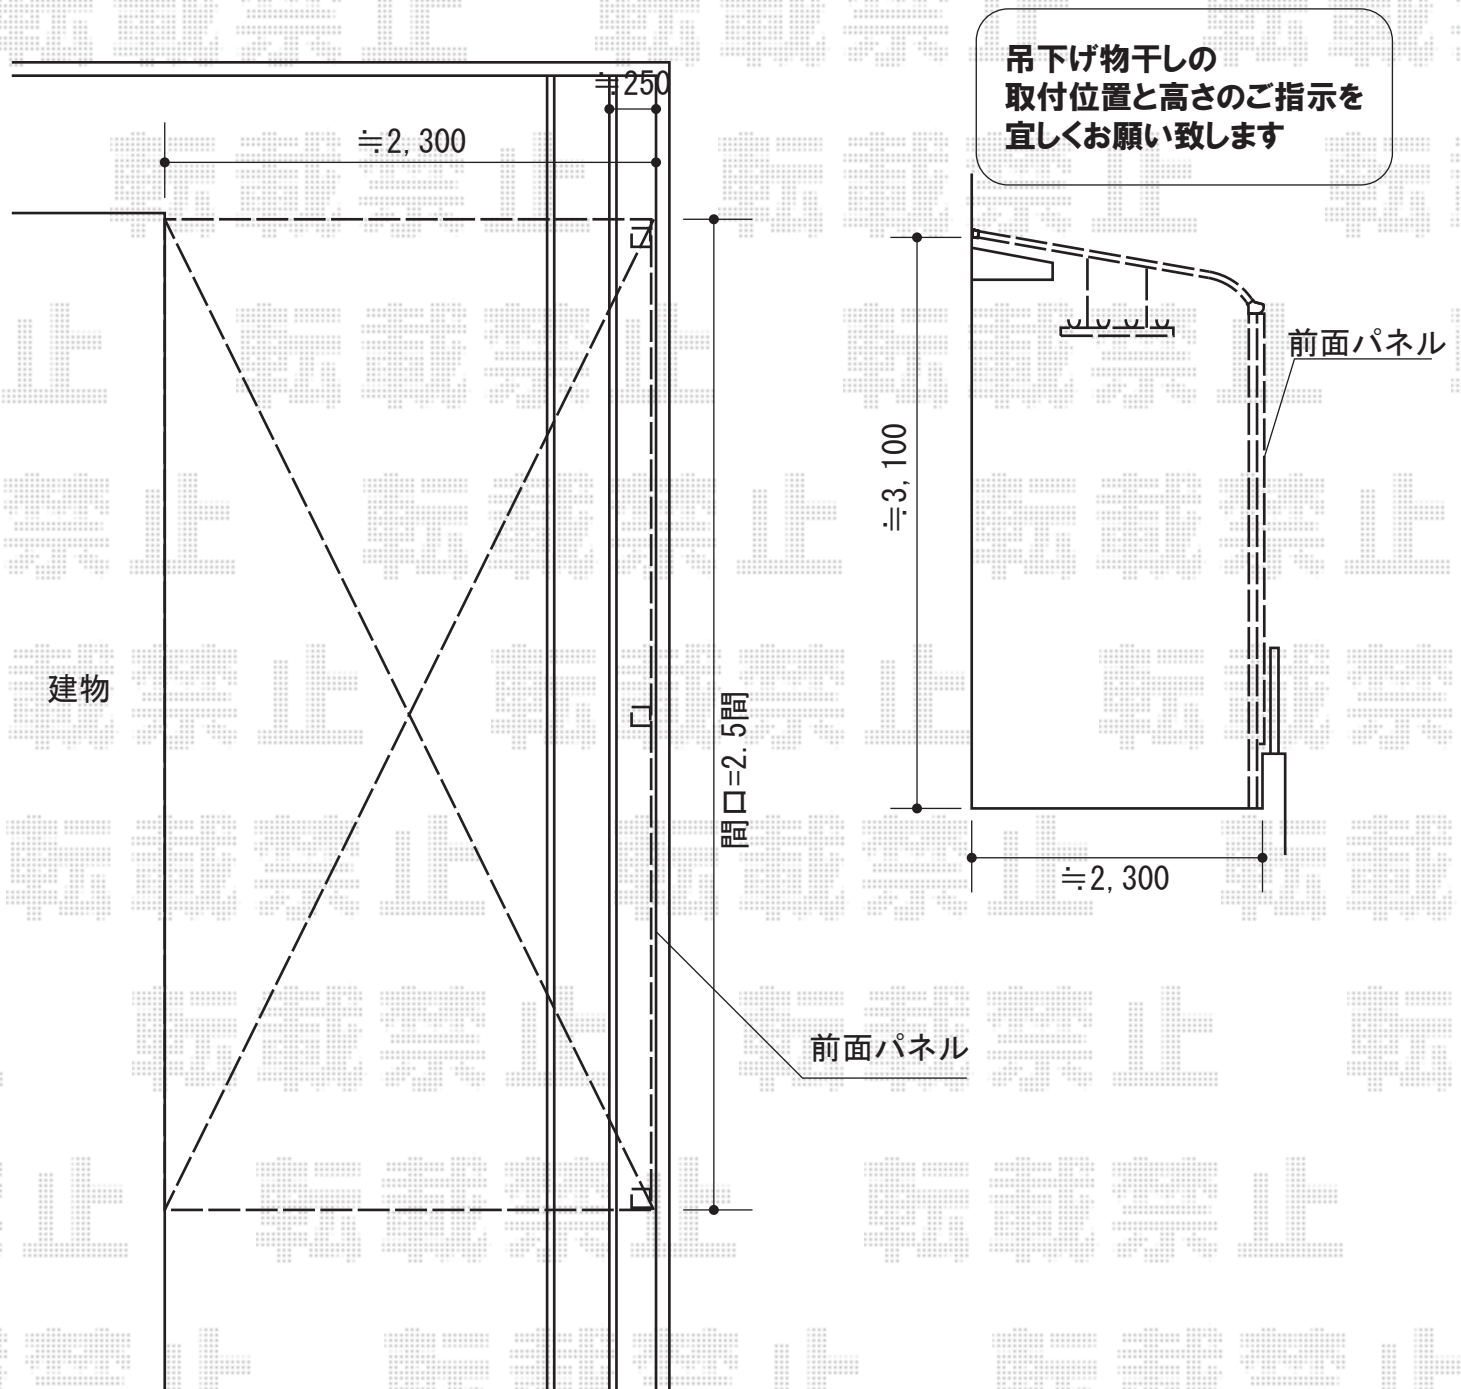

ヴェクターテラス R型 テラスタイプ 単体 積雪～20cm対応

YKK AP ヴェクターテラス R型 テラスタイプ 単体積雪～20cm対応
 間口【1】=間東間2.5間通し（柱芯々4,395mm 屋根幅4,580mm）
 出幅=8尺(2,370mm)
 色：ブラウン
 屋根材：ポリカーボネート（スモークブラウン）
 柱仕様：柱位置固定タイプ（柱2本）
 施工方法：上止め

現場状況や作図制限により概略図の内容と多少の違いが生じることがございます。
 施工時は、現場優先とさせて頂きたく思いますので、お立会い頂き、
 最終のご指示のほど、何卒、宜しくお願い致します。