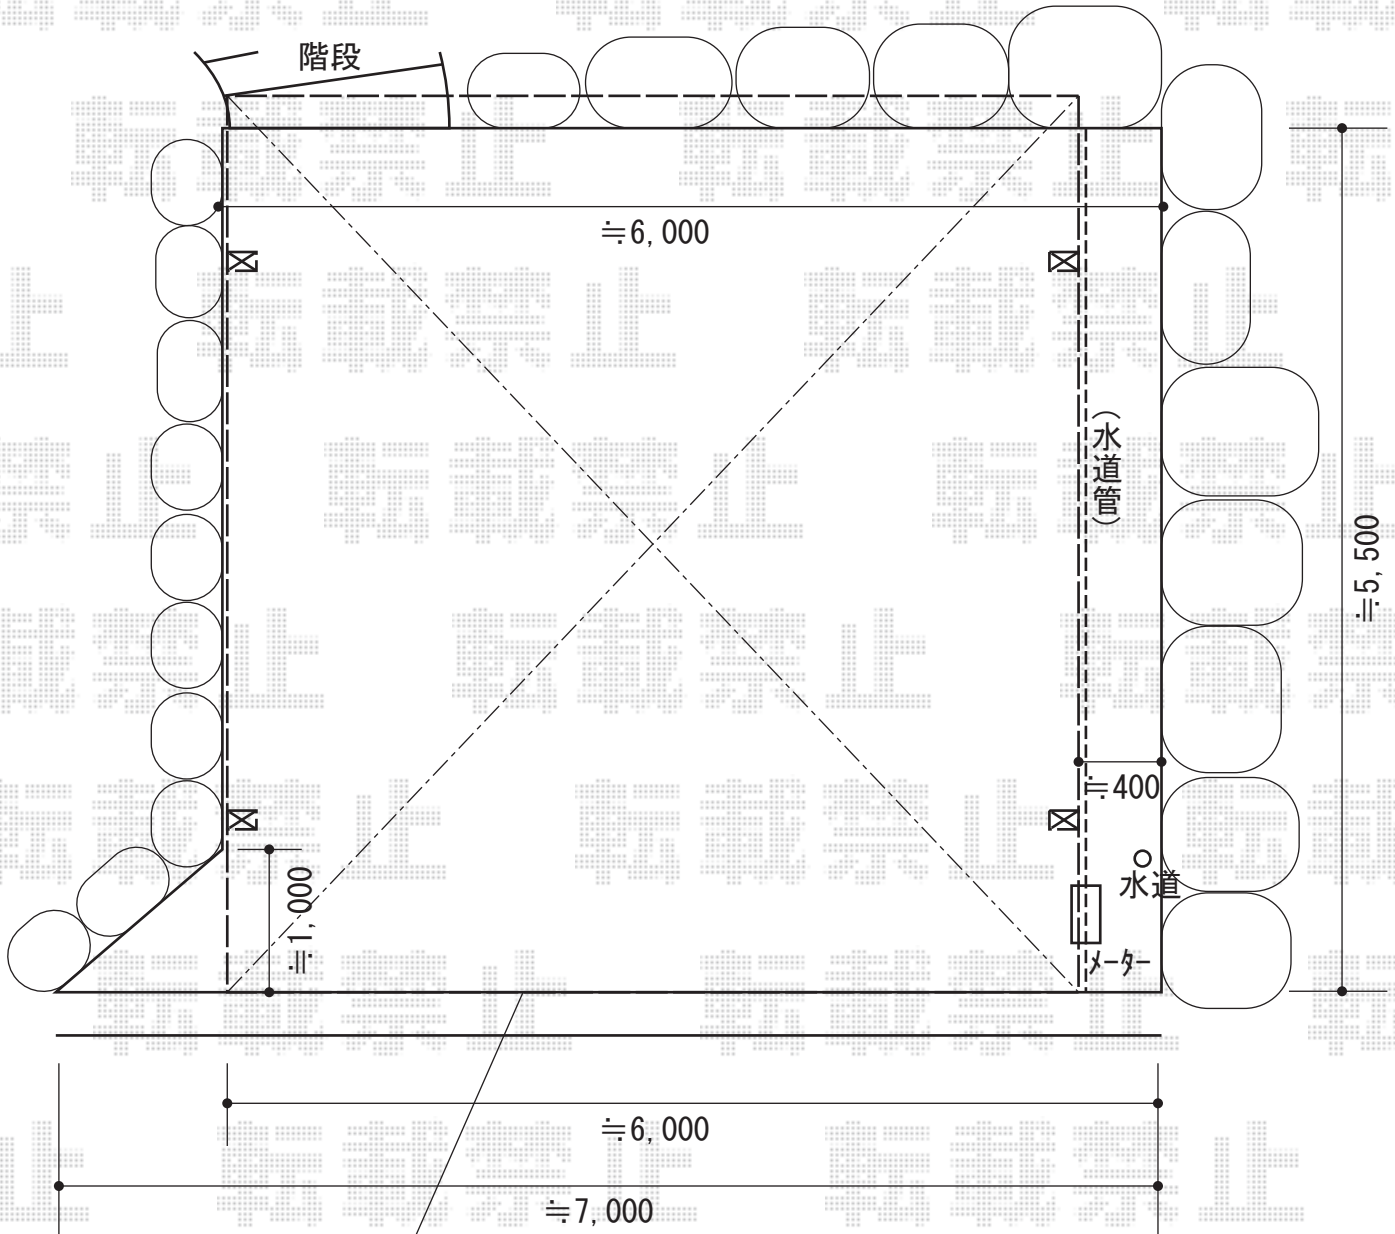

カーポートシグマIII ワイド 積雪～30cm対応

カーポート前側、側溝内側に合わせて設置致します

トステム カーポートシグマIII ワイド 積雪～30cm対応

幅=5,443mm

奥行=5,686mm

色：ブロンズ

屋根材：熱線吸収アクアポリカーボネート（ライトブルー）

柱仕様：ロング柱23仕様（有効高 約2,300mm）

トステム サイドパネル 2段 H500+H800 サイズ57タイプ・ロング柱23用（片側）

色：ブロンズ

パネル材：ポリカーボネート（ブルースモーク）

現場状況や作図制限により概略図の内容と多少の違いが生じることがございます。施工時は、現場優先とさせて頂きたく思いますので、お立会い頂き、最終のご指示のほど、何卒、宜しくお願い致します。

EX-SHOP
HTTP://WWW.EX-SHOP.NET

担当：小林