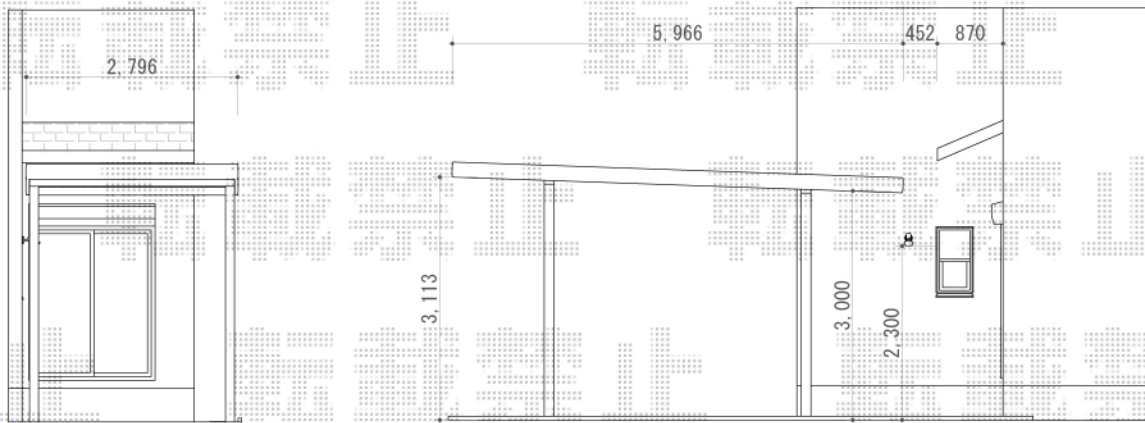

ジーポートneo Aタイプ 積雪~100cm対応

YKK AP ジーポートneo Aタイプ 積雪~100cm対応
 幅=3,111mm
 奥行=5,966mm
 色：プラチナステン
 屋根材：スチール折板（ペフ無）
 柱仕様：ハイルーフ仕様（有効高 約3,000mm）

現場状況や作図制限により概略図の内容と多少の違いが生じることがございます。
 施工時は、現場優先とさせて頂きたく思いますので、お立会い頂き、
 最終のご指示のほど、何卒、宜しくお願い致します。