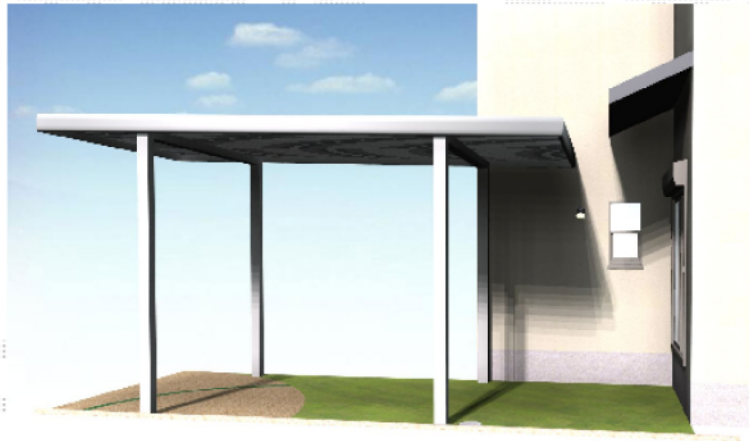

ジーポートneo Aタイプ 積雪~100cm対応

YKK AP ジーポートneo Aタイプ 積雪~100cm対応
 幅=3,111mm
 奥行=5,966mm
 色：プラチナステン
 屋根材：スチール折板（ペフ無）
 柱仕様：ハイルーフ仕様（有効高 約3,000mm）

現場状況や作図制限により概略図の内容と多少の違いが生じることがございます。
 施工時は、現場優先とさせて頂きたく思いますので、お立会い頂き、
 最終のご指示のほど、何卒、宜しくお願い致します。