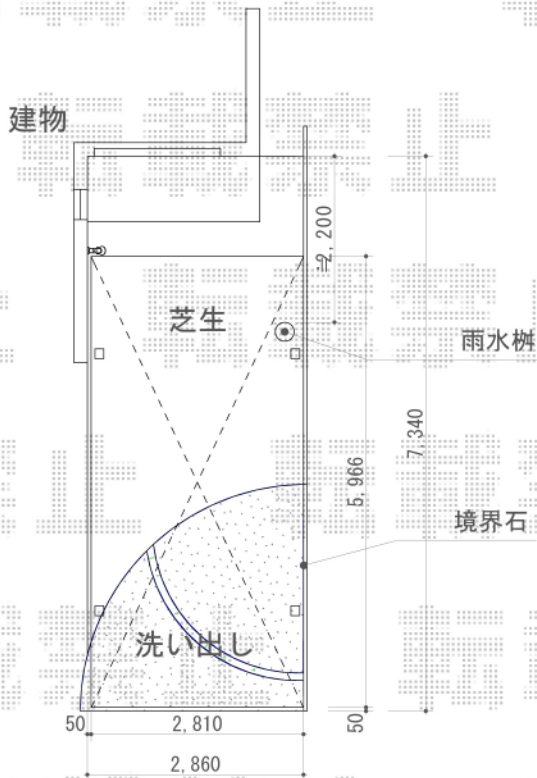

ジーポートneo Aタイプ 積雪~100cm対応

YKK AP ジーポートneo Aタイプ 積雪~100cm対応
 幅=3,111mm
 奥行=5,966mm
 色：プラチナステン
 屋根材：スチール折板（ペフ無）
 柱仕様：ハイルーフ仕様（有効高 約3,000mm）

現場状況や作図制限により概略図の内容と多少の違いが生じることがございます。
 施工時は、現場優先とさせて頂きたく思いますので、お立会い頂き、
 最終のご指示のほど、何卒、宜しくお願い致します。