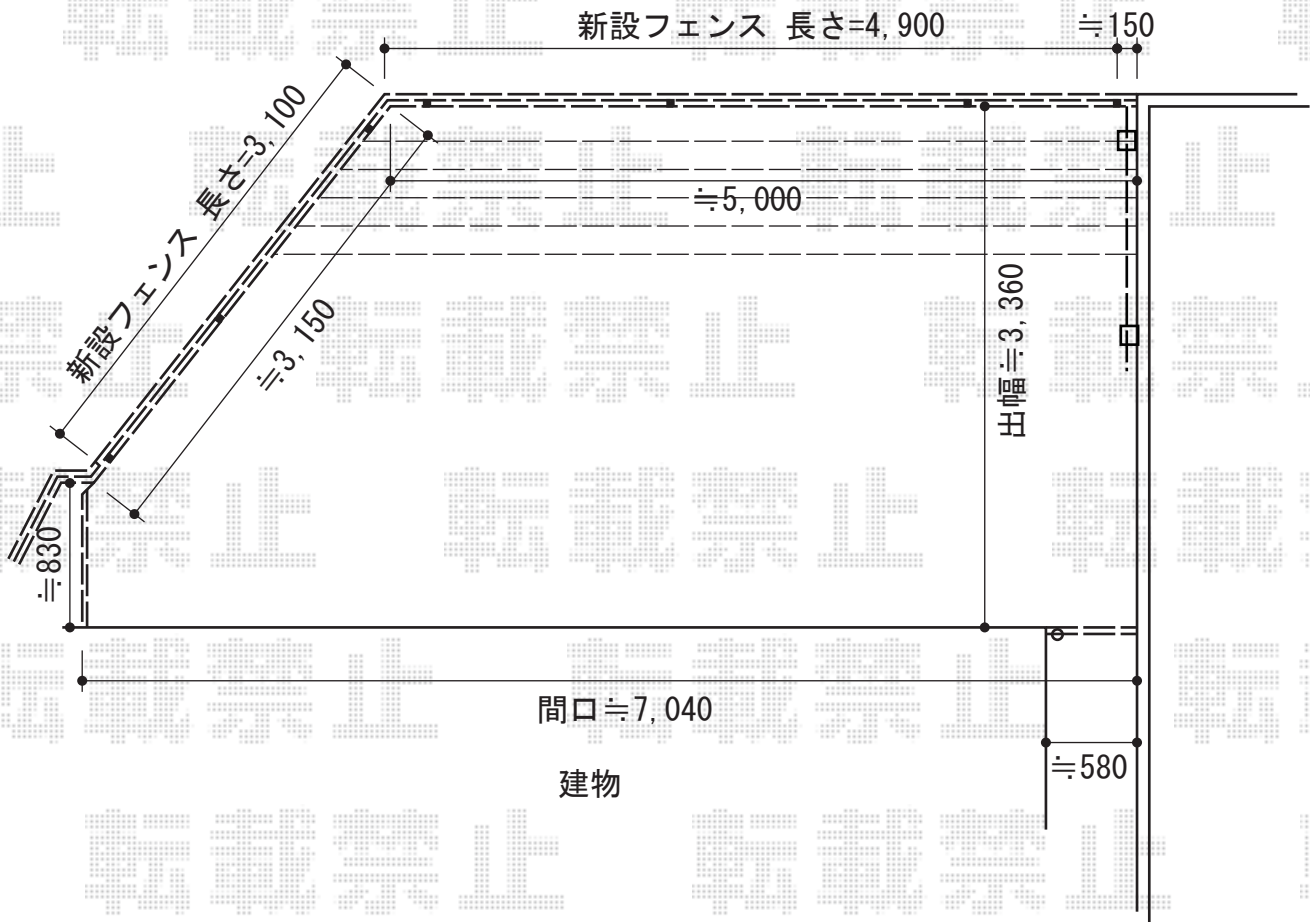

# ウッドデッキ・フェンス

YKK AP <1>バルコニー用 リウッドデッキ200  
 間口=約7,040mm  
 出幅=約3,360mm  
 色：ウォームグレー/束柱：カームブラック  
 床板：横張り（千鳥張り）  
 根太固定部品：オプションI（85~100mm）  
 根太固定部品：オプションIII（160~270mm）

TOEX ライフモダンII YP型フェンス フリーポールタイプ  
 本体1枚（W×H）=（1,979×800mm）（¥40,700）×5枚  
 柱：T-8（¥3,700）×9本  
 継手部品：（¥500）×3セット  
 端部カバー：T-8（¥3,600）×1セット  
 コーナー継手（ポール付）：T-8（¥1,730）×1セット  
 端部キャップ：（¥660）×2セット  
 端部部材：T-8（¥1,500）×3セット  
 色：ナチュラルシルバーF