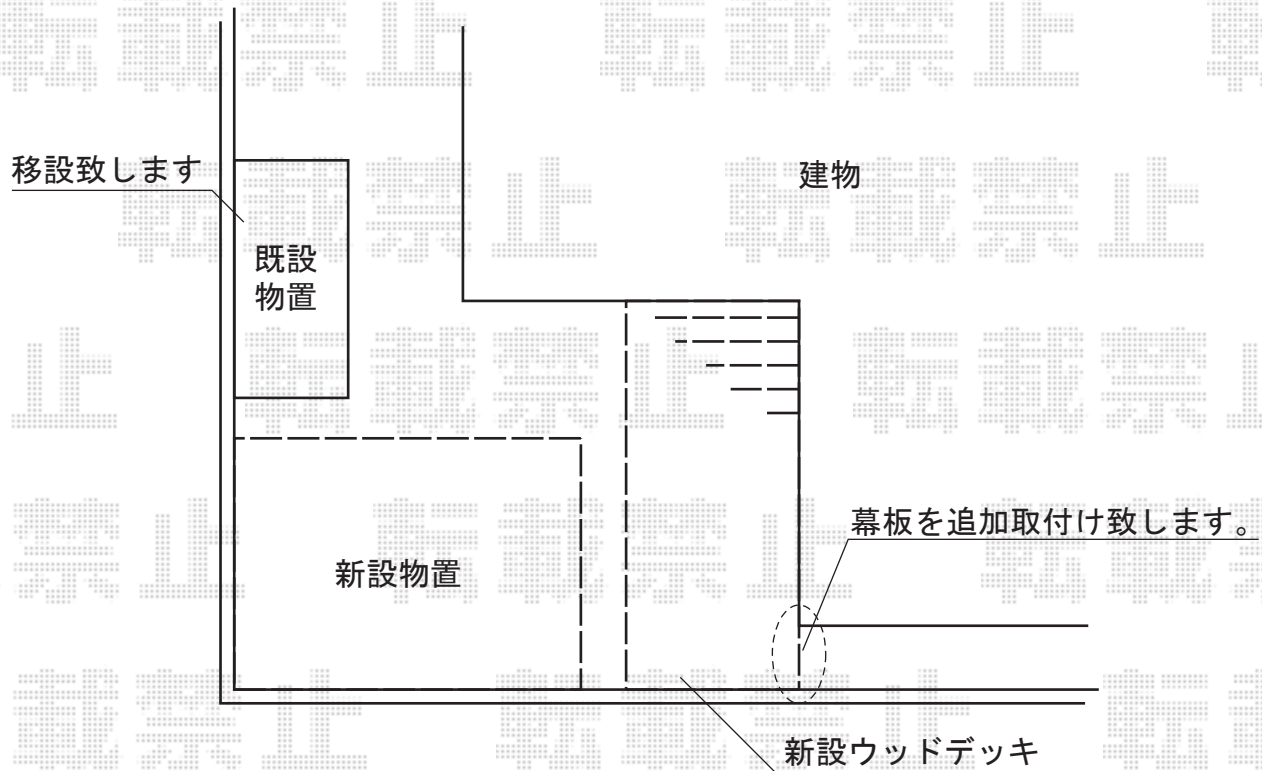

## リウッドデッキ200 単体

稲葉物置 NXN-65S ネクスタ ハイライフ  
間口=3,050mm  
奥行=2,210mm  
高さ=2,320mm  
色：プレミアムグレー (PG)  
屋根タイプ：標準型  
耐荷重タイプ：一般型

YKK AP リウッドデッキ200 単体  
間口=間口2.0間 (3,657mm)  
出幅=5尺 (1,525mm)  
色：ナチュラルブラウン  
床板：縦張り  
束柱：Sタイプ (450mm) (カームブラック)  
追加部材：はね出し部追加幕板

現場状況や作図制限により概略図の内容と多少の違いが生じることがございます。  
施工時は、現場優先とさせて頂きたく思いますので、お立会い頂き、  
最終のご指示のほど、何卒、宜しくお願い致します。

EX-SHOP  
HTTP://WWW.EX-SHOP.NET

担当：長谷川