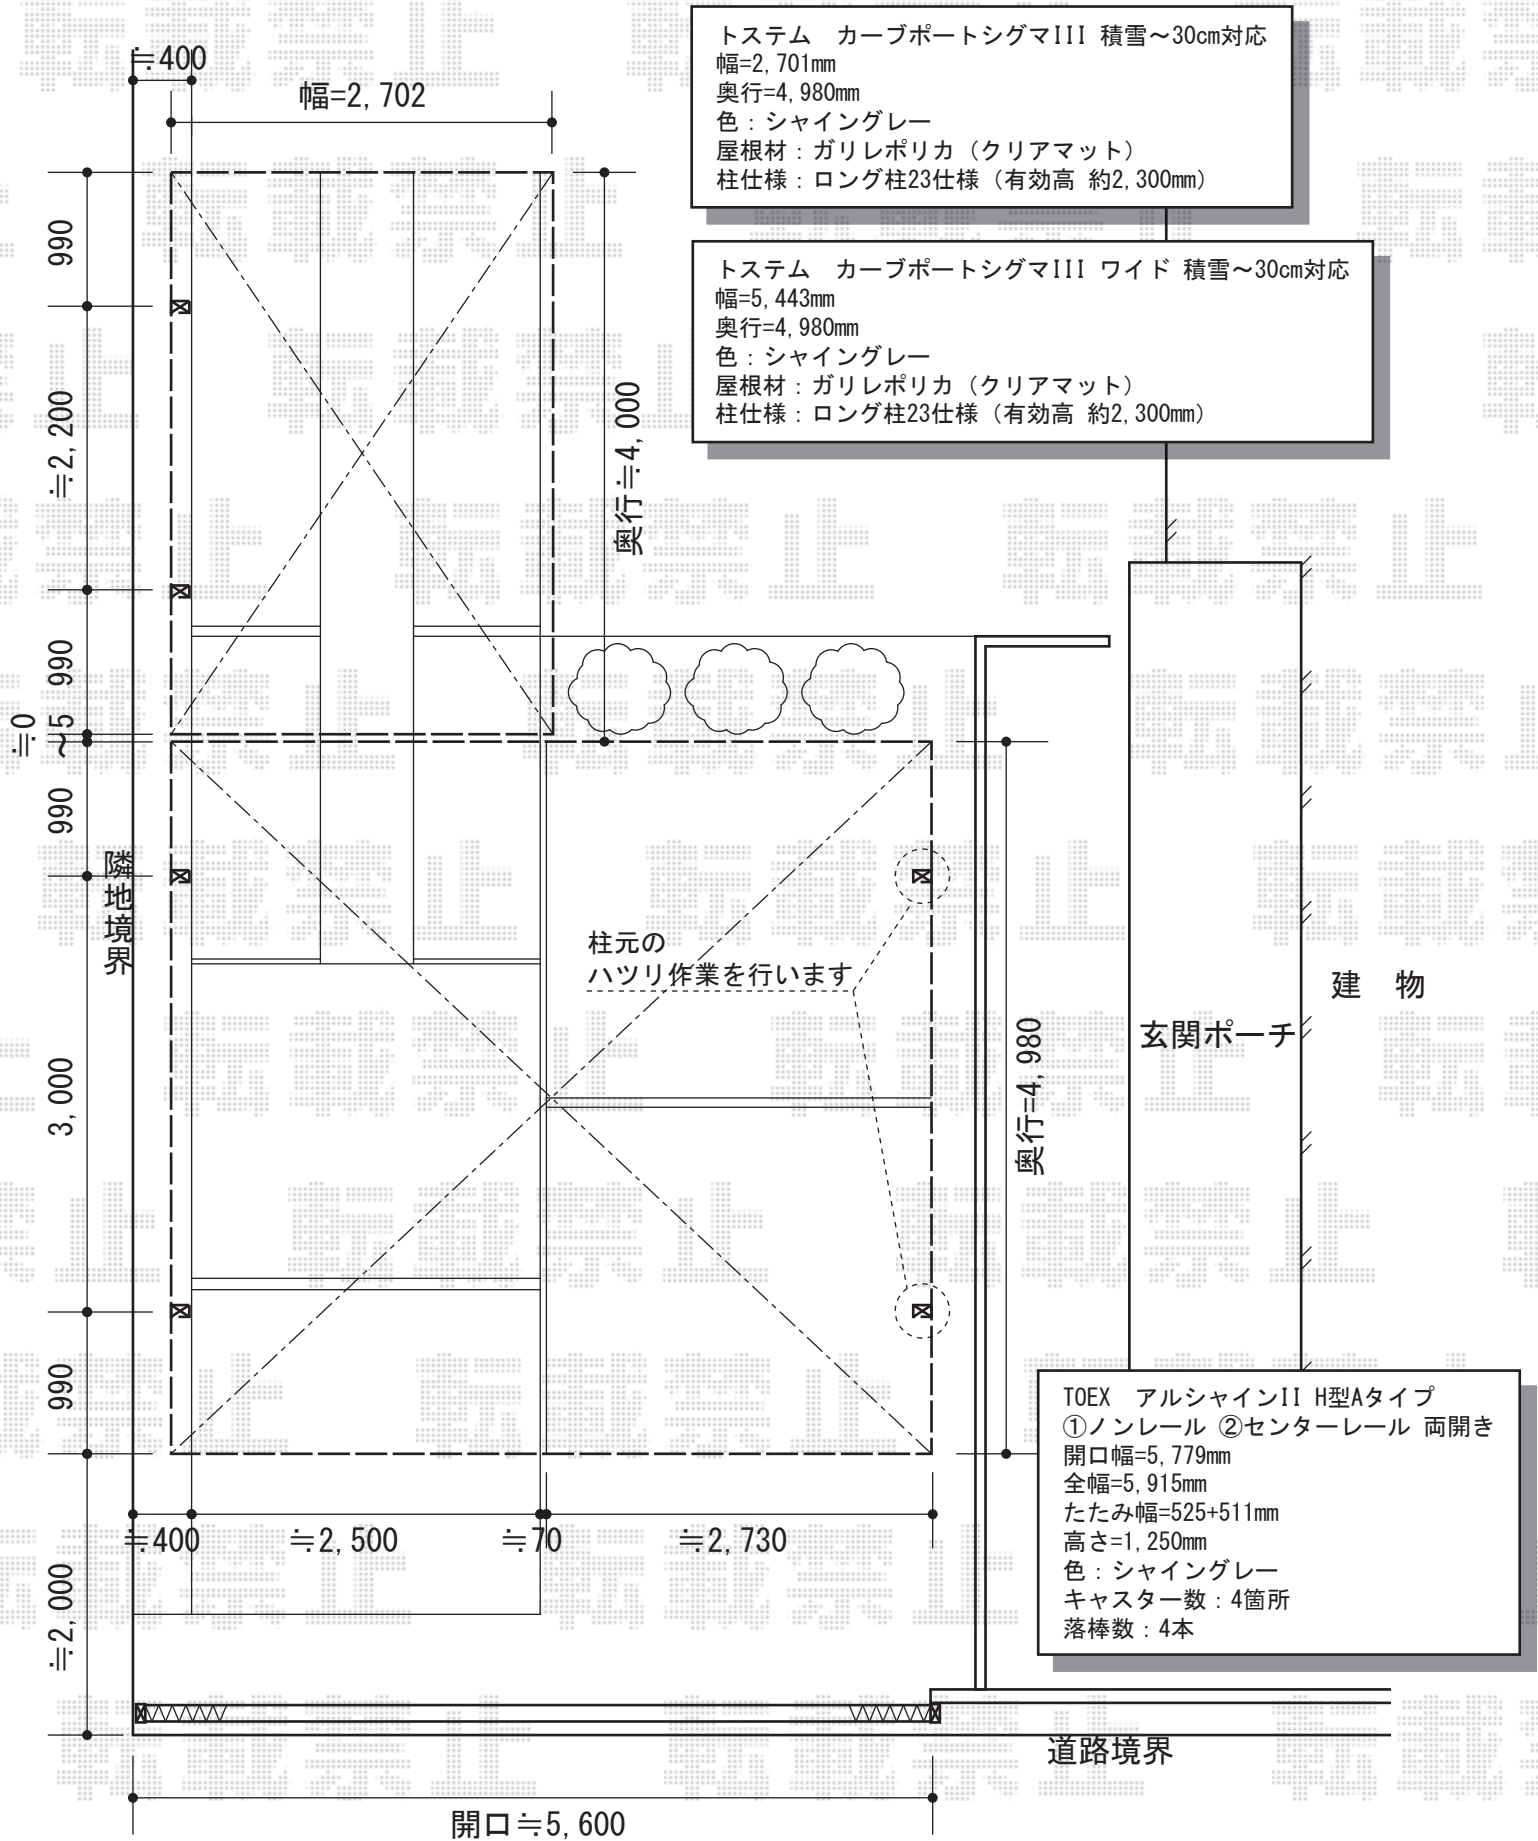

# カーポート・カーゲート

現場状況や作図制限により概略図の内容と多少の違いが生じることがございます。  
施工時は、現場優先とさせて頂きたく思いますので、お立会い頂き、  
最終のご指示のほど、何卒、宜しくお願い致します。

EX-SHOP  
HTTP://WWW.EX-SHOP.NET

担当：八浦

全ての著作権は、エクスショップに帰属します。当社とのお取引目的外の使用・複製・転載禁止となっております。