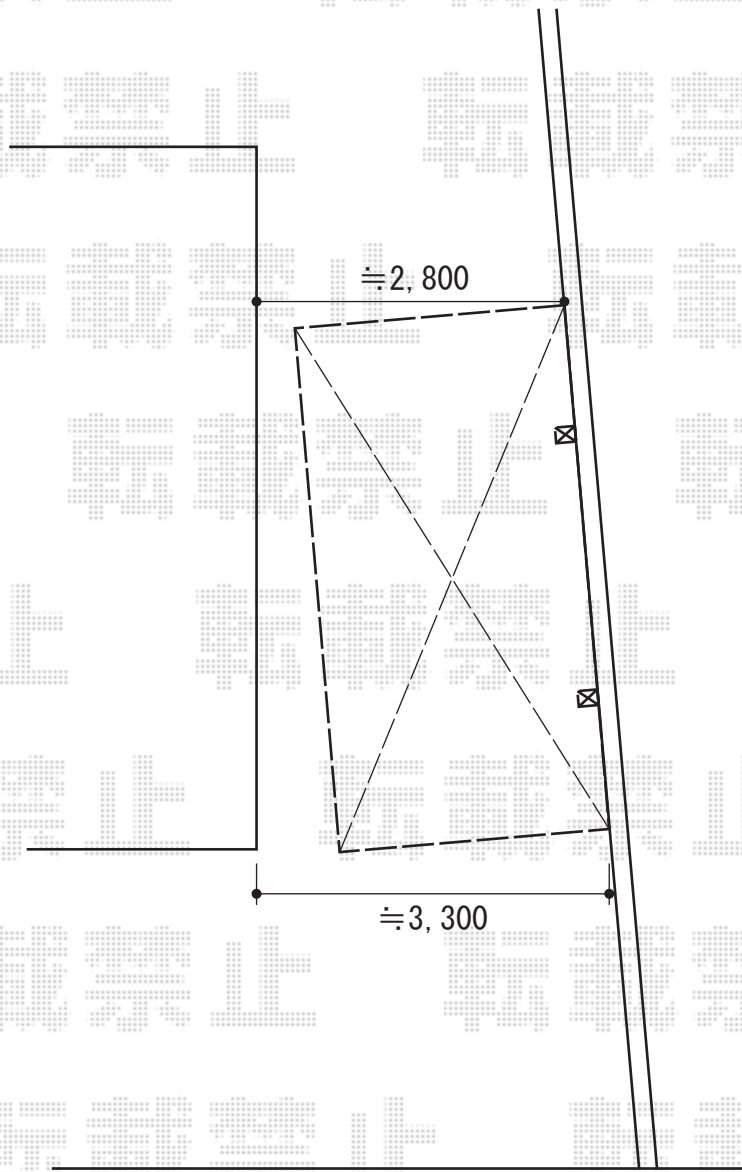

バローネ 積雪～20cm対応

YKK AP バローネ 積雪～20cm対応

幅=2,403mm

奥行=5,105mm

色：プラチナステン

屋根材：アルミ形材（つや消しシルバー）

柱仕様：標準柱仕様（有効高 約1,900mm）

現場状況や作図制限により概略図の内容と多少の違いが生じることがございます。
施工時は、現場優先とさせて頂きたく思いますので、お立会い頂き、
最終のご指示のほど、何卒、宜しくお願い致します。