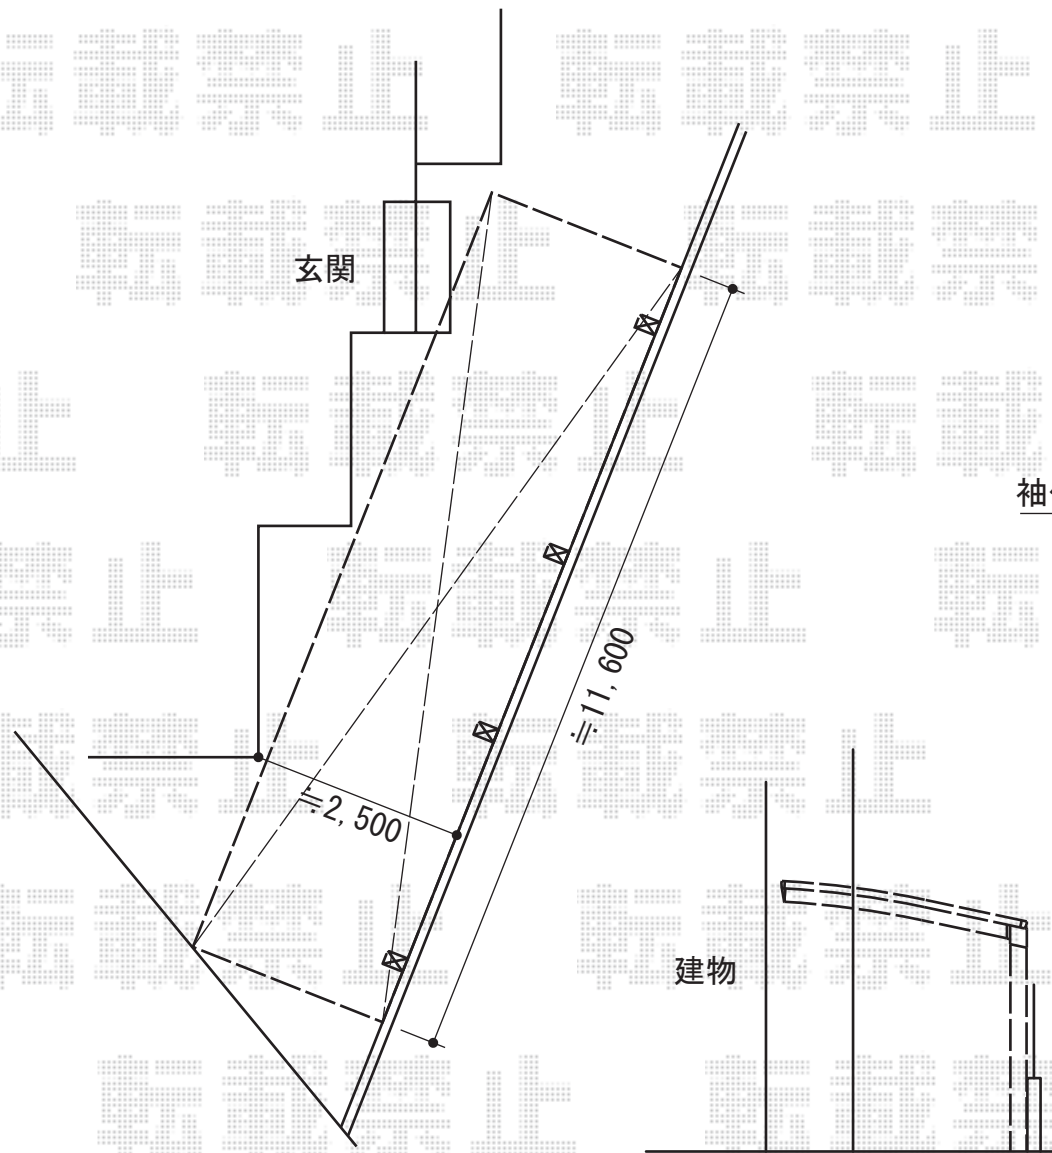

カーポート・テラス囲い

袖付き(両タイプ)

スクリーン

カーポートシグマIII 縦連棟 積雪~30cm対応
 幅=2,551mm
 奥行=9,922mm
 色：シャイングレー
 屋根材：熱線吸収アクアポリカーボネート（ライトブルー）
 柱仕様：ロング柱23仕様（有効高 約2,300mm）
 オプション：着脱式サポート柱（ロング23）×4

三協立山アルミ オイトックイパネルタイプ両そで
 寸法=関東間：2.5間3尺：855mm 高さ9尺
 屋根材：ポリカーボネート（ブルースモーク）
 色：アーバングレー

現場状況や作図制限により概略図の内容と多少の違いが生じることがございます。
 施工時は、現場優先とさせて頂きたく思いますので、お立会い頂き、
 最終のご指示のほど、何卒、宜しくお願い致します。

EX-SHOP
[HTTP://WWW.EX-SHOP.NET](http://www.ex-shop.net)

担当：山田