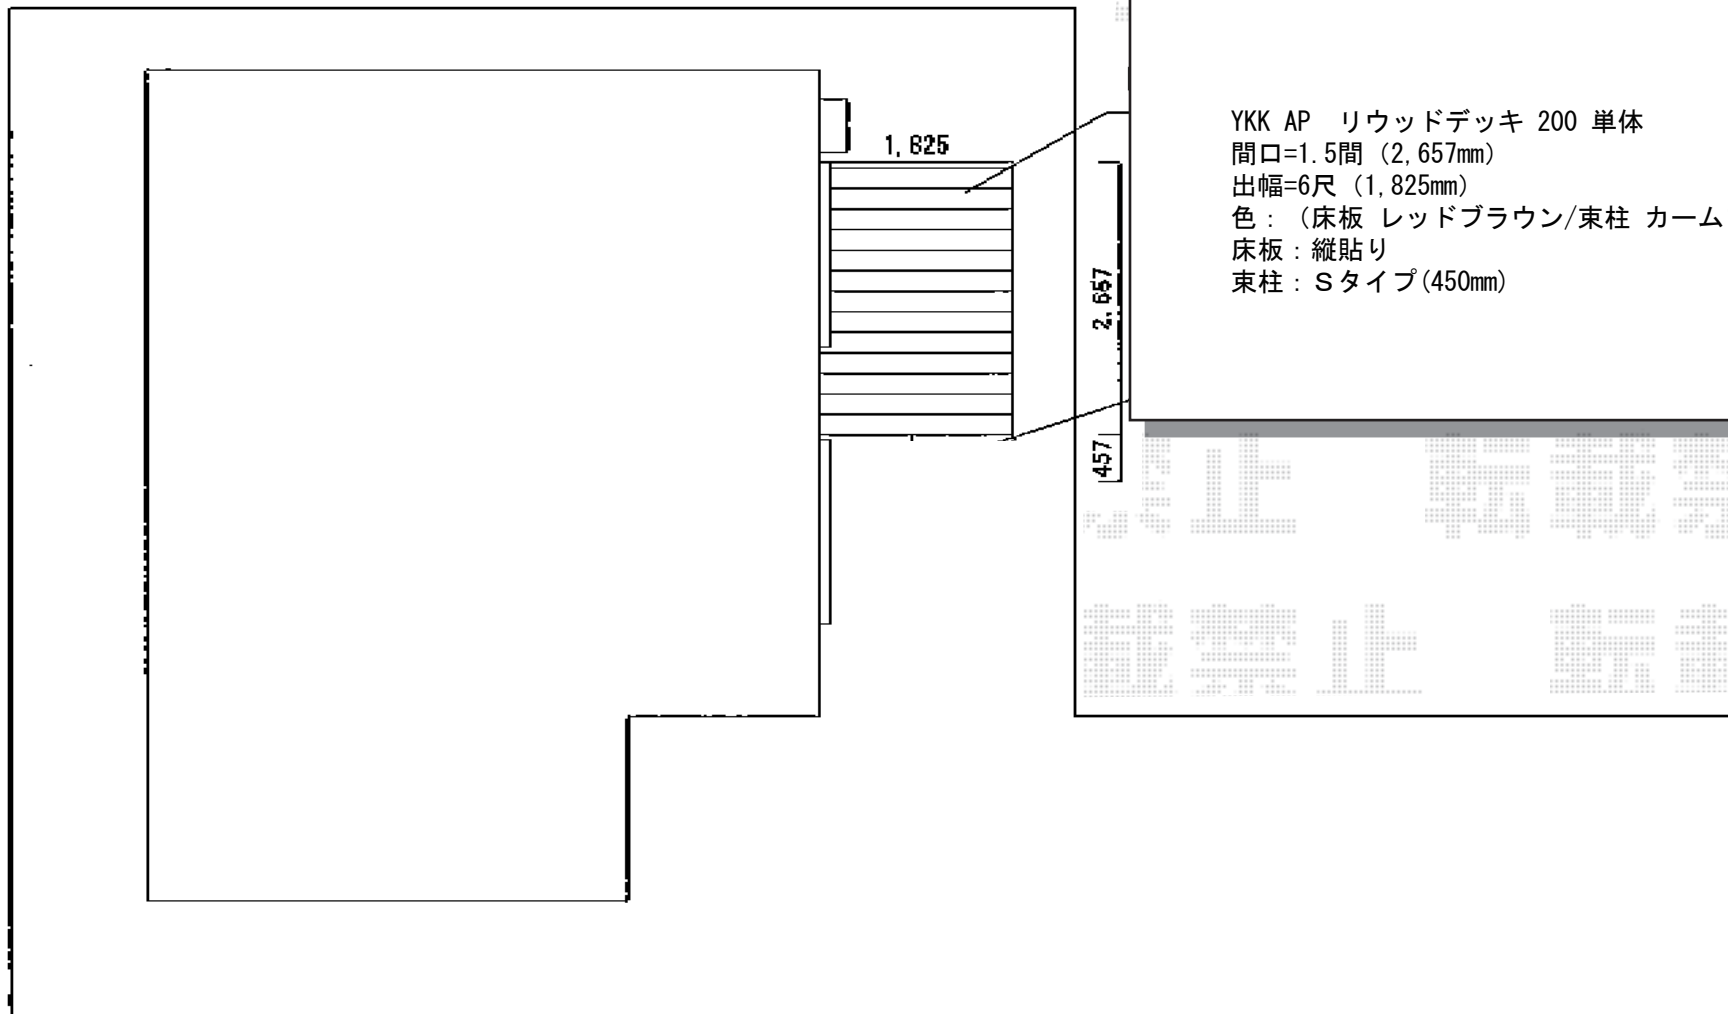

リウッドデッキ 200 単体

現場状況や作図制限により概略図の内容と多少の違いが生じることがございます。
施工時は、現場優先とさせて頂きたく思いますので、お立会い頂き、
最終のご指示のほど、何卒、宜しくお願い致します。

全ての著作権は、エクスショップに帰属します。当社とのお取引目的外の使用・複製・転載禁止となっております。

EX-SHOP
HTTP://WWW.EX-SHOP.NET

担当：永田