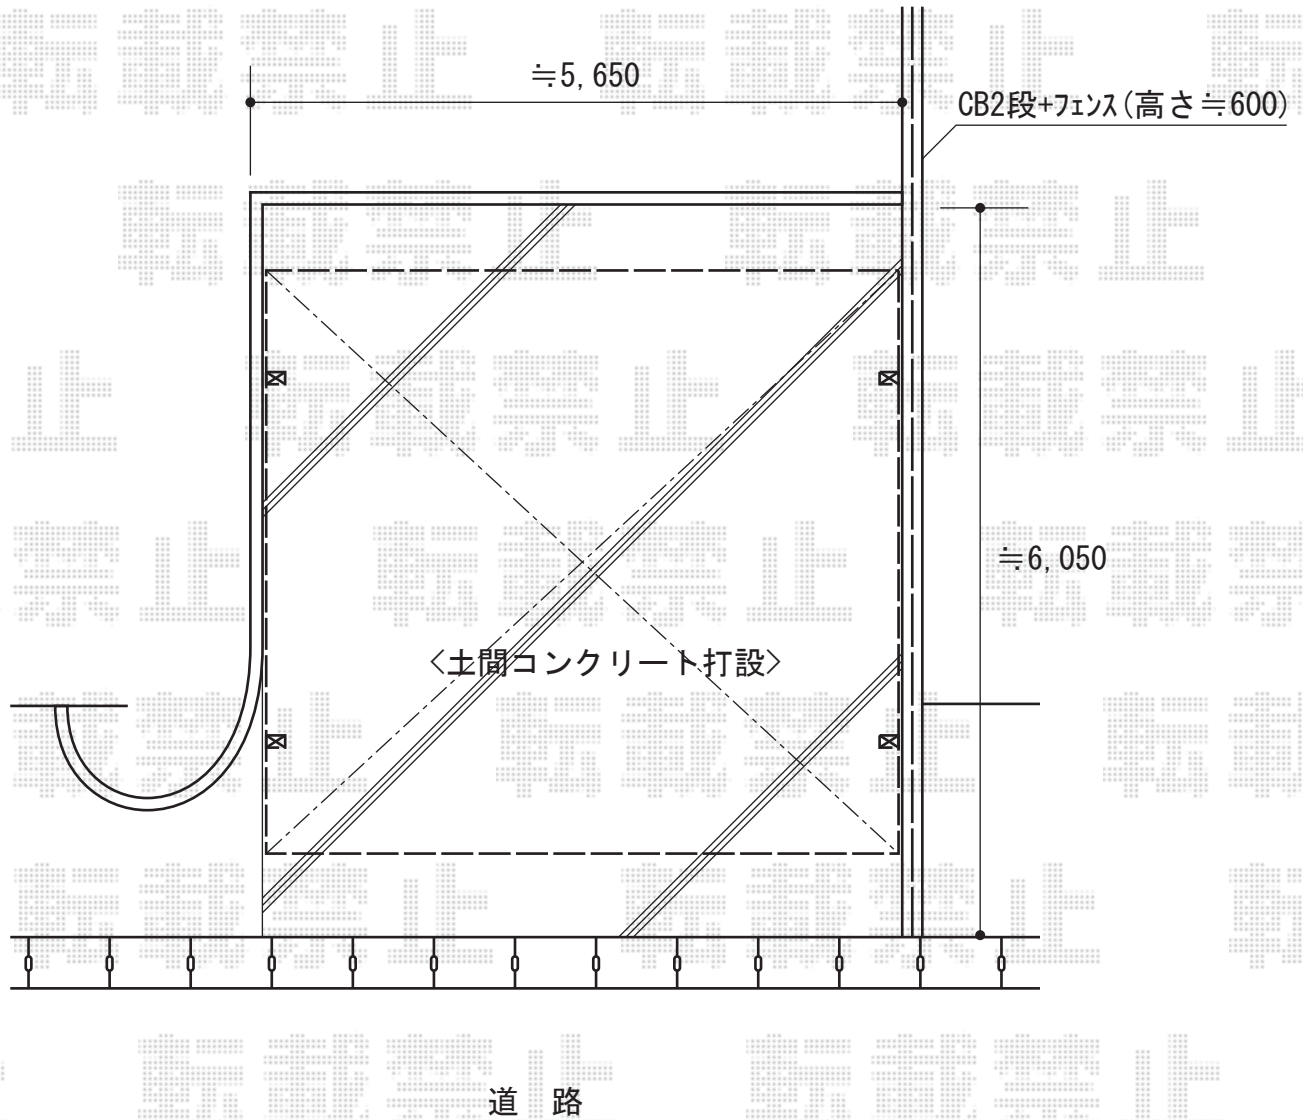

エックススーフ ワイド 積雪～30cm対応

トステム エックススーフ ワイド 積雪～30cm対応

幅=5,532mm

奥行=4,971mm

色：シャイングレー

屋根材：熱線吸収アクアポリカーボネート（ライトブルー）

柱仕様：ロング柱24仕様（有効高 約2,400mm）

現場状況や作図制限により概略図の内容と多少の違いが生じることがございます。
施工時は、現場優先とさせて頂きたく思いますので、お立会い頂き、
最終のご指示のほど、何卒、宜しくお願い致します。