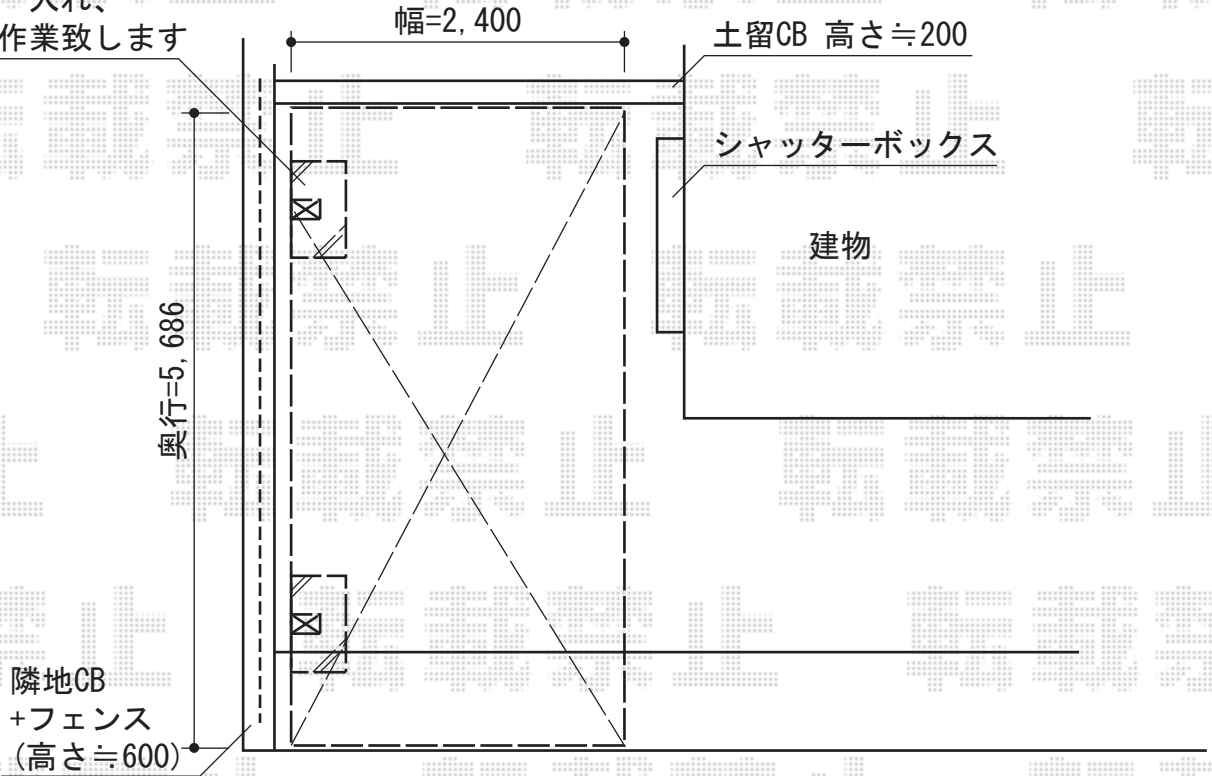

レークポートシグマIII 積雪～30cm対応

カッター入れ、
ハツリ作業致します

※ 設置位置は当日最終打ち合わせ致します

トステム レークポートシグマIII 積雪～30cm対応
 幅=2,406mm
 奥行=5,686mm
 色：シャイングレー
 屋根材：ポリカーボネート（ブラウン）
 柱仕様：ロング柱23仕様（有効高 約2,300mm）

現場状況や作図制限により概略図の内容と多少の違いが生じることがございます。
 施工時は、現場優先とさせて頂きたく思いますので、お立会い頂き、
 最終のご指示のほど、何卒、宜しくお願い致します。