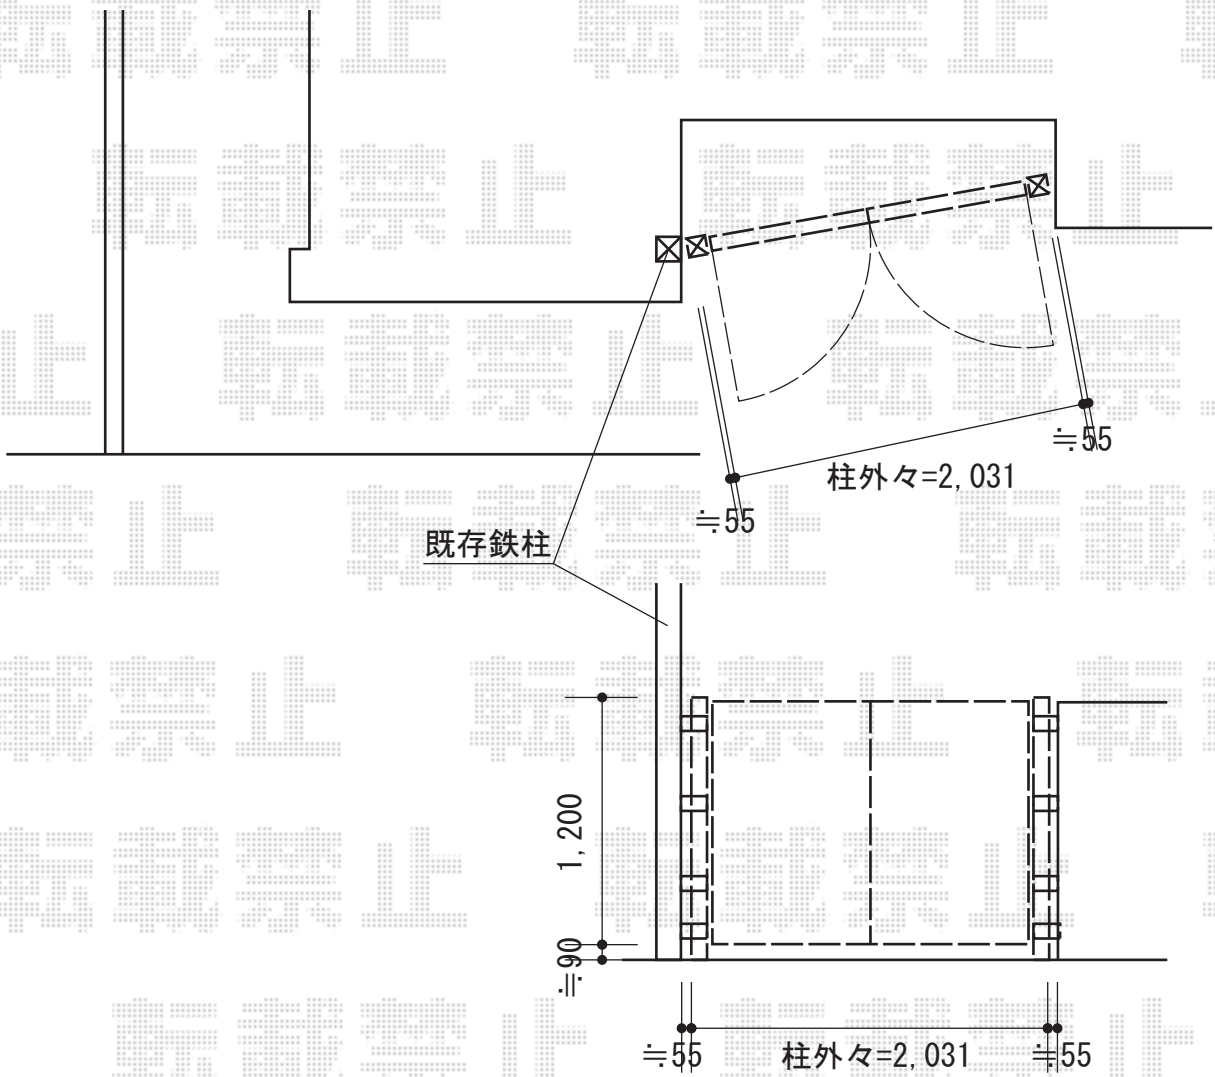

# シャレオR6型 両開き 柱使用

TOEX シャレオR6型 両開き 柱使用  
扉1枚 (W×H) = (900mm×1,200mm) × 2枚  
色：シャイングレー  
錠：シリンダーRD錠  
開き：外開き

現場状況や作図制限により概略図の内容と多少の違いが生じることがございます。  
施工時は、現場優先とさせて頂きたく思いますので、お立会い頂き、  
最終のご指示のほど、何卒、宜しくお願い致します。