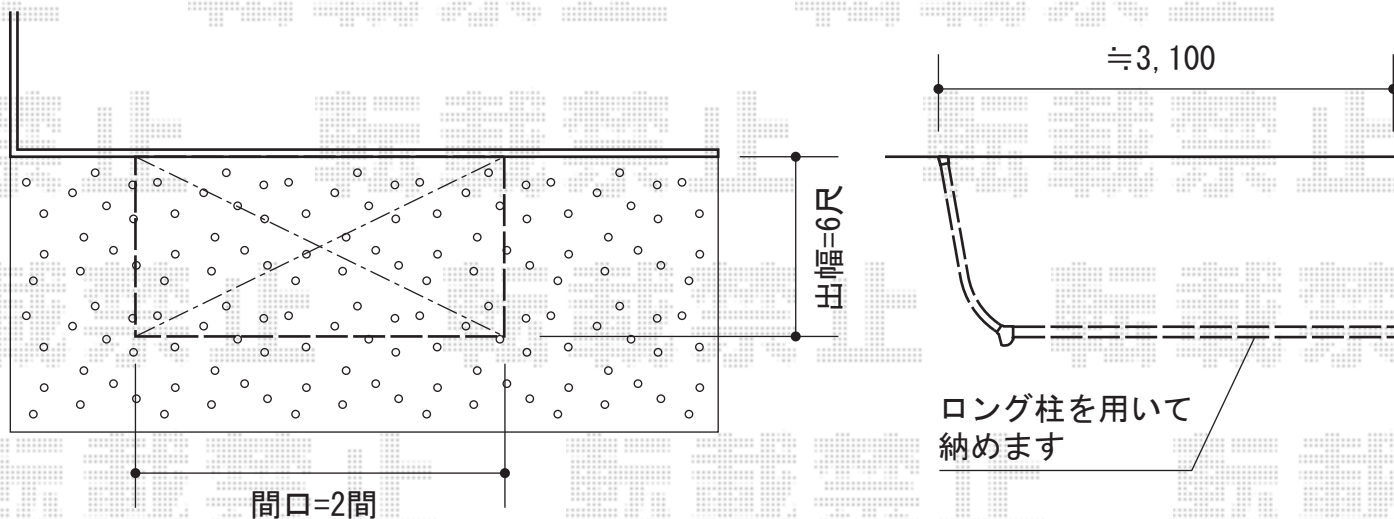

# ライザーテラスII R型 テラスタイプ 単体 積雪～20cm対応

トステム ライザーテラスII R型 テラスタイプ 単体 積雪～20cm対応  
間口=関東間2.0間 (柱芯々3,440mm 屋根幅3,660mm)  
出幅=6尺 (1,785mm)  
色：シャイングレー  
屋根材：ポリカーボネート (クリアマット/すりガラス調)  
柱仕様：柱位置固定タイプ (柱2本)  
施工方法：上止め仕様  
オプション：吊り下げ物干し ロング 2本入  
オプション：屋根材ホルダー (2本入り×2 ¥2,400)

現場状況や作図制限により概略図の内容と多少の違いが生じることがございます。  
施工時は、現場優先とさせて頂きたく思いますので、お立会い頂き、  
最終のご指示のほど、何卒、宜しくお願い致します。

EX-SHOP  
HTTP://WWW.EX-SHOP.NET

担当：小林