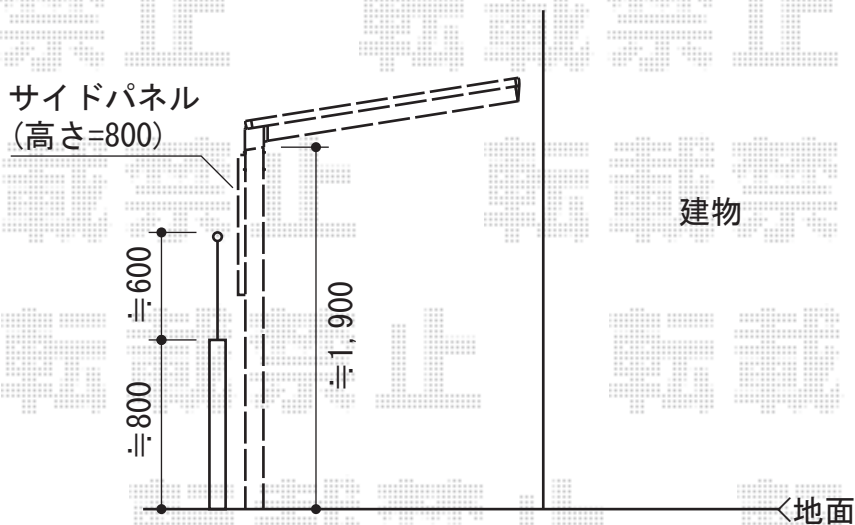

ファインポートII F ミニ 積雪～20cm対応

新日軽 ファインポートII F ミニ 積雪～20cm対応
幅=1,794mm
奥行=2,148mm
色：CBステン
屋根材：熱線遮断ポリカーボネート（ブルースモーク）
柱仕様：標準柱仕様（有効高 約1,900mm）

現場状況や作図制限により概略図の内容と多少の違いが生じることがございます。
施工時は、現場優先とさせて頂きたく思いますので、お立会い頂き、
最終のご指示のほど、何卒、宜しくお願い致します。