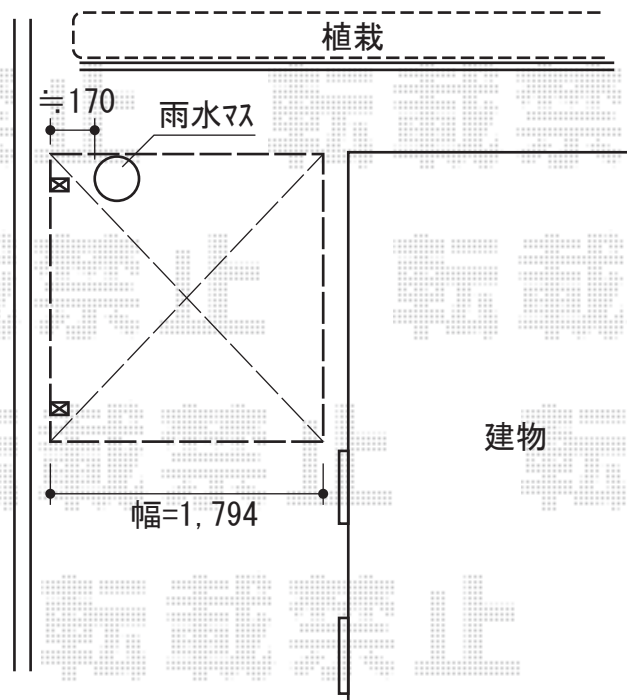

ファインポートII F ミニ 積雪～20cm対応

新日軽 ファインポートII F ミニ 積雪～20cm対応
幅=1,794mm
奥行=2,148mm
色：CBステン
屋根材：熱線遮断ポリカーボネート（ブルースモーク）
柱仕様：標準柱仕様（有効高 約1,900mm）

現場状況や作図制限により概略図の内容と多少の違いが生じることがございます。
施工時は、現場優先とさせて頂きたく思いますので、お立会い頂き、
最終のご指示のほど、何卒、宜しくお願い致します。