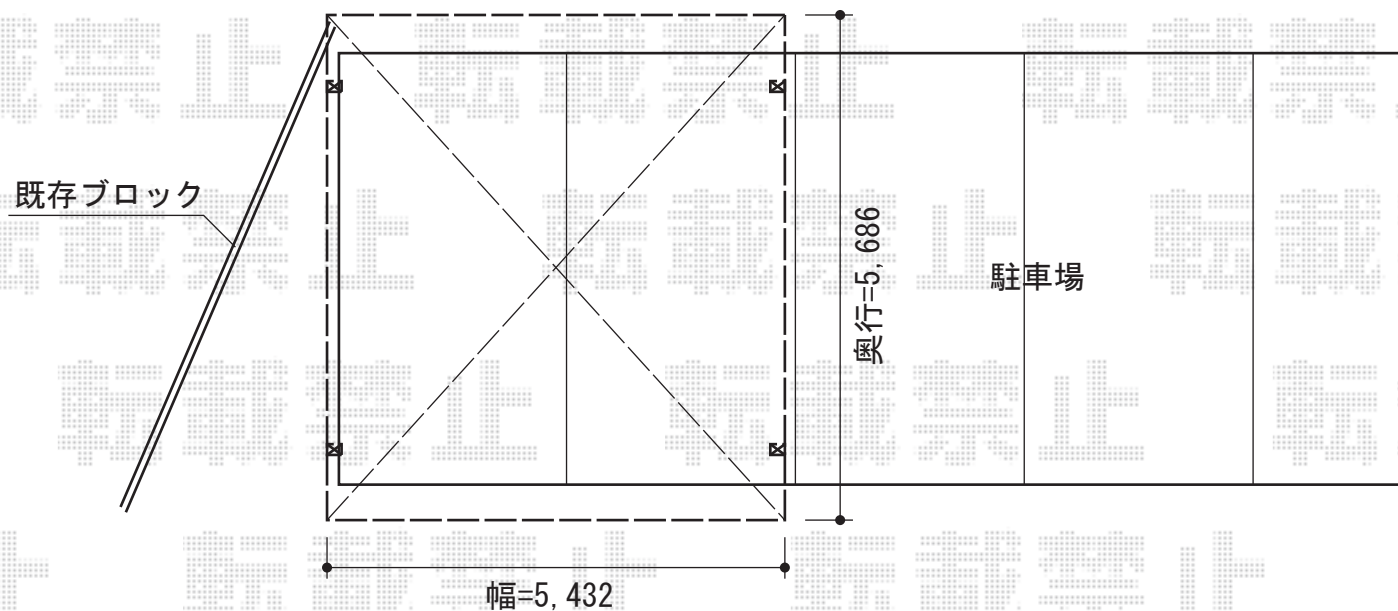

テールポートシグマIII ワイド 積雪～30cm対応

トステム テールポートシグマIII ワイド 積雪～30cm対応
幅=5,432mm
奥行=5,686mm
色：シャイングレー
屋根材：ポリカーボネート（ブルースモーク）
柱仕様：ロング柱23仕様（有効高 約2,300mm）

現場状況や作図制限により概略図の内容と多少の違いが生じることがございます。
施工時は、現場優先とさせて頂きたく思いますので、お立会い頂き、
最終のご指示のほど、何卒、宜しくお願い致します。