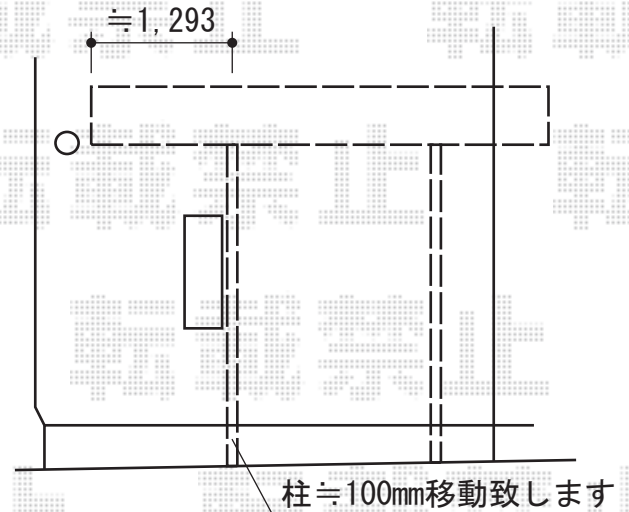

カーブポートシグマIII 積雪～30cm対応

トステム カーブポートシグマIII 積雪～30cm対応
幅=2,401mm
奥行=5,686mm
色：オータムブラウン
屋根材：熱線吸収ポリカーボネート
(ライトブルーマット調)
柱仕様：ロング柱23仕様 (有効高 約2,300mm)

現場状況や作図制限により概略図の内容と多少の違いが生じることがございます。
施工時は、現場優先とさせていただきますので、お立会い頂き、
最終のご指示のほど、何卒、宜しくお願い致します。