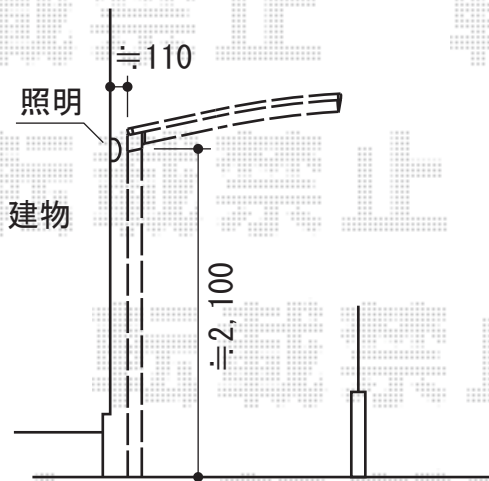

カーブポートシグマIII 積雪～30cm対応

トステム カーブポートシグマIII 積雪～30cm対応
幅=2,401mm
奥行=5,686mm
色：オータムブラウン
屋根材：熱線吸収ポリカーボネート
(ライトブルーマット調)
柱仕様：ロング柱23仕様 (有効高 約2,300mm)

現場状況や作図制限により概略図の内容と多少の違いが生じることがございます。
施工時は、現場優先とさせていただきますので、お立会い頂き、
最終のご指示のほど、何卒、宜しくお願い致します。