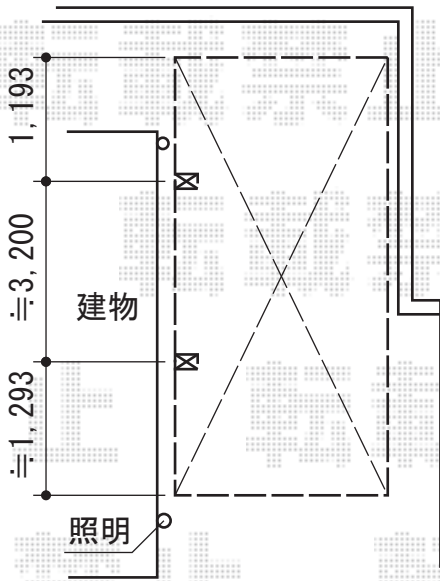

カーブポートシグマIII 積雪～30cm対応

トステム カーブポートシグマIII 積雪～30cm対応
幅=2,401mm
奥行=5,686mm
色：オータムブラウン
屋根材：熱線吸収ポリカーボネート
(ライトブルーマット調)
柱仕様：ロング柱23仕様 (有効高 約2,300mm)

現場状況や作図制限により概略図の内容と多少の違いが生じることがございます。
施工時は、現場優先とさせていただきますので、お立会い頂き、
最終のご指示のほど、何卒、宜しくお願い致します。