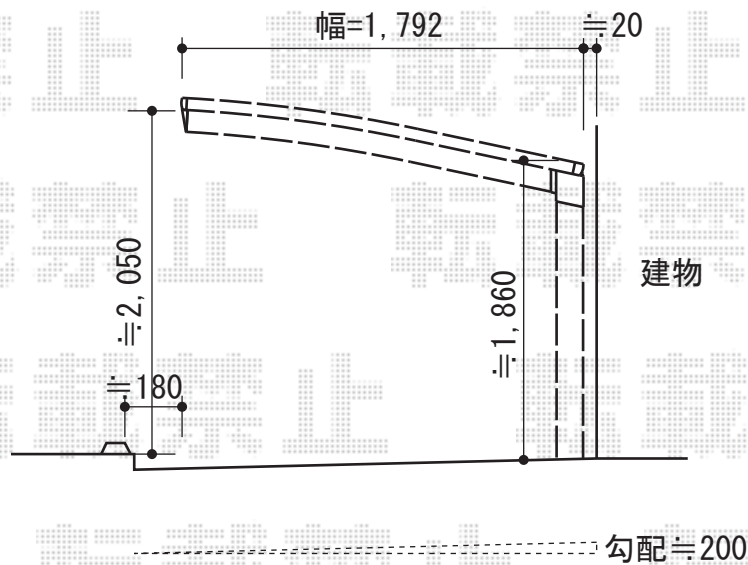

カムフィNex R ミニタイプ 積雪～20cm対応

三協立山アルミ カムフィNex R ミニタイプ 積雪～20cm対応
幅=1,792mm
奥行=2,185mm
色：サンシルバー
屋根材：ポリカーボネート（かすみ）
柱仕様：標準柱仕様（有効高 約1,860mm）

現場状況や作図制限により概略図の内容と多少の違いが生じることがございます。
施工時は、現場優先とさせて頂きたく思いますので、お立会い頂き、
最終のご指示のほど、何卒、宜しくお願い致します。