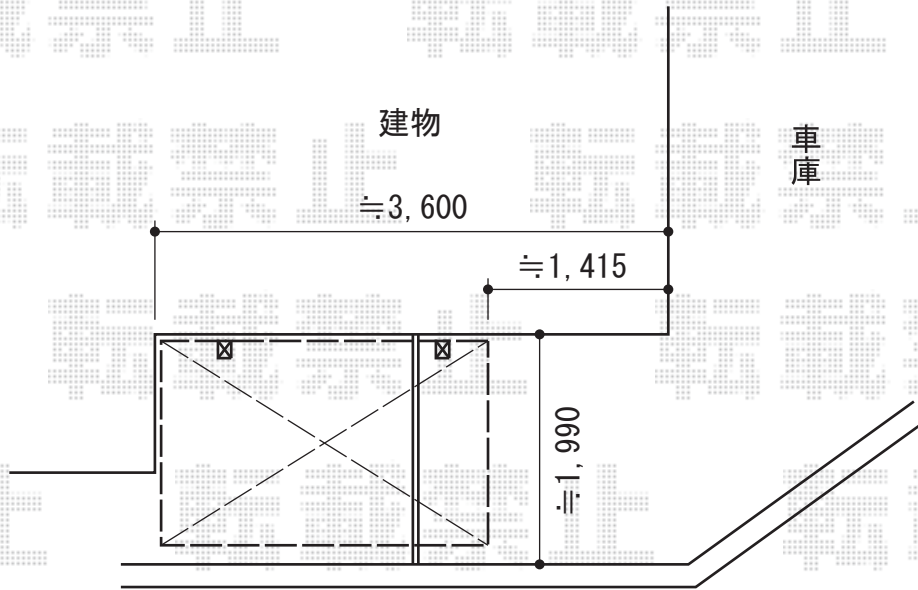

カムフィNex R ミニタイプ 積雪～20cm対応

三協立山アルミ カムフィNex R ミニタイプ 積雪～20cm対応
幅=1,792mm
奥行=2,185mm
色：サンシルバー
屋根材：ポリカーボネート（かすみ）
柱仕様：標準柱仕様（有効高 約1,860mm）

現場状況や作図制限により概略図の内容と多少の違いが生じることがございます。
施工時は、現場優先とさせて頂きたく思いますので、お立会い頂き、
最終のご指示のほど、何卒、宜しくお願い致します。