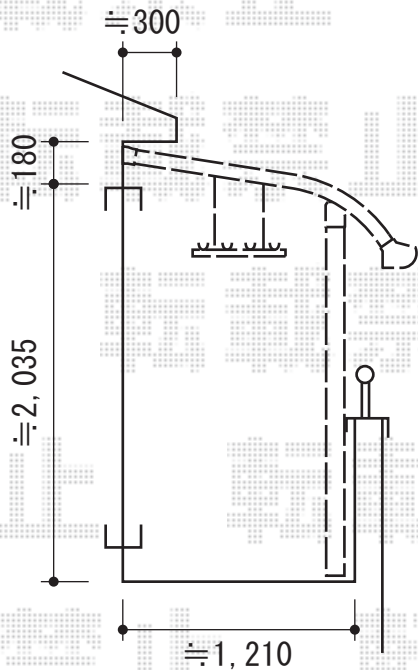

ライザーテラスII R型 屋根タイプ 単体 積雪～20cm対応

施工に際して、
オプション：物干しの
取付位置・高さの
ご確認を頂けますよう、
お願い致します

トステム 壁付け物干し標準2本入
色：シャイングレー

トステム ライザーテラスII R型 屋根タイプ 単体積雪～20cm対応
間口=関東間2.0間（柱芯々3,440mm 屋根幅3,660mm）
出幅=5尺（1,485mm）
色：シャイングレー
屋根材：ポリカーボネート（ブラウン）
柱仕様：柱奥行移動タイプ（柱2本）
施工方法：上止め
躯体式バルコニー取付部品：コーナー用×2
オプション：吊り下げ物干し標準ショート2本入

現場状況や作図制限により概略図の内容と多少の違いが生じることがございます。
施工時は、現場優先とさせて頂きたく思いますので、お立会い頂き、
最終のご指示のほど、何卒、宜しくお願い致します。

EX-SHOP
HTTP://WWW.EX-SHOP.NET

担当：永田