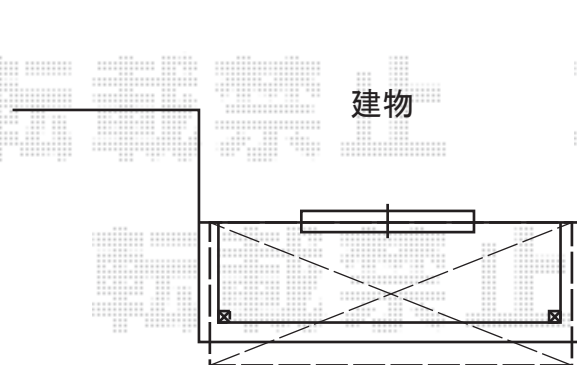

ライザーテラスII R型 屋根タイプ 単体 積雪～20cm対応

施工に際して、
オプション：物干しの
取付位置・高さの
ご確認を頂けますよう、
お願い致します

トステム 壁付け物干し標準2本入
色：シャイングレー

トステム ライザーテラスII R型 屋根タイプ 単体積雪～20cm対応
間口=関東間2.0間（柱芯々3,440mm 屋根幅3,660mm）
出幅=5尺（1,485mm）
色：シャイングレー
屋根材：ポリカーボネート（ブラウン）
柱仕様：柱奥行移動タイプ（柱2本）
施工方法：上止め
躯体式バルコニー取付部品：コーナー用×2
オプション：吊り下げ物干し標準ショート2本入

現場状況や作図制限により概略図の内容と多少の違いが生じることがございます。
施工時は、現場優先とさせて頂きたく思いますので、お立会い頂き、
最終のご指示のほど、何卒、宜しくお願い致します。

EX-SHOP
HTTP://WWW.EX-SHOP.NET

担当：永田