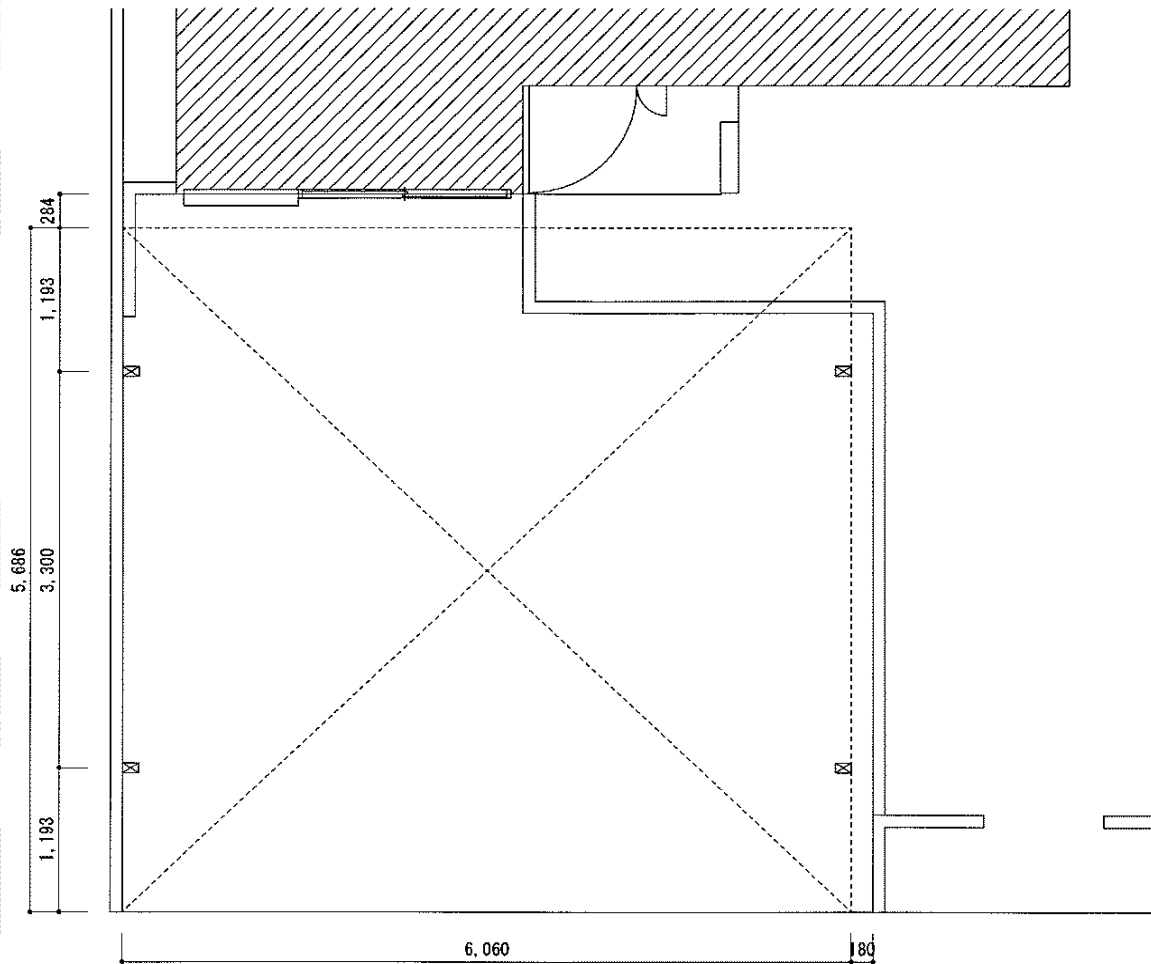

# カーブポートシグマIII ワイド 積雪~30cm対応

トステム カーブポートシグマIII ワイド 積雪~30cm対応  
幅=6,060mm  
奥行=5,686mm  
色：シャイングレー  
屋根材：ポリカーボネート（ブルースモーク）  
柱仕様：ロング柱23仕様（有効高 約2,300mm）

現場状況や作図制限により概略図の内容と多少の違いが生じることがございます。  
施工時は、現場優先とさせて頂きたく思いますので、お立会い頂き、  
最終のご指示のほど、何卒、宜しくお願い致します。