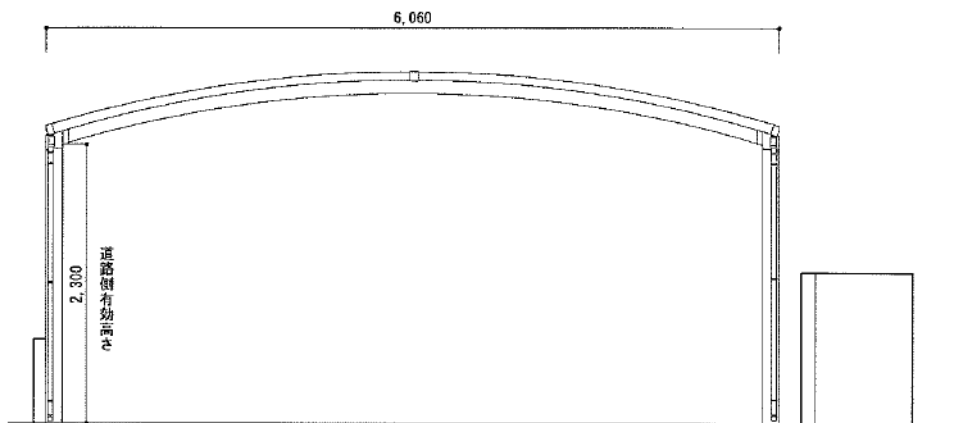

# カーブポートシグマIII ワイド 積雪~30cm対応

トステム カーブポートシグマIII ワイド 積雪~30cm対応  
幅=6,060mm  
奥行=5,686mm  
色：シャイングレー  
屋根材：ポリカーボネート（ブルースモーク）  
柱仕様：ロング柱23仕様（有効高 約2,300mm）

現場状況や作図制限により概略図の内容と多少の違いが生じることがございます。  
施工時は、現場優先とさせて頂きたく思いますので、お立会い頂き、  
最終のご指示のほど、何卒、宜しくお願い致します。