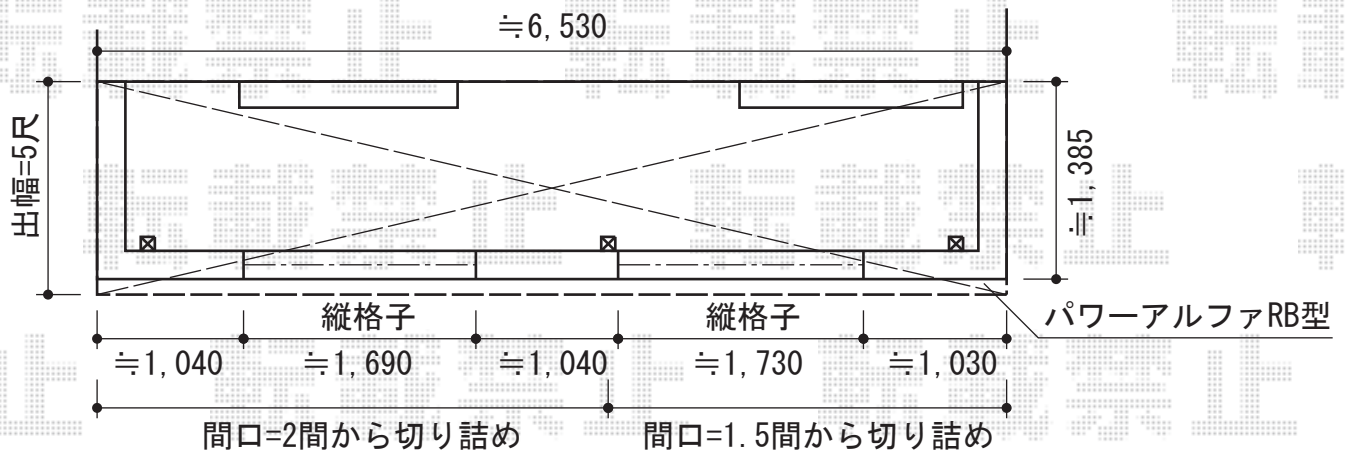

パワーアルファ RB型 屋根タイプ 連棟 積雪～30cm対応

施工に際して、
オプション：物干しの
取付位置・高さの
ご確認を頂けますよう、
お願い致します

トステム パワーアルファ RB型 屋根タイプ 連棟
積雪～30cm対応
間口=関東間2間+1.5間 (柱芯々6,405mm 屋根幅6,880mm)
出幅=5尺(1,485mm)
色：ブラック
屋根材：ポリカーボネート (ブラウン)
柱仕様：柱奥行移動タイプ (柱3本)
施工方法：下止め

現場状況や作図制限により概略図の内容と多少の違いが生じることがございます。
施工時は、現場優先とさせて頂きたく思いますので、お立会い頂き、
最終のご指示のほど、何卒、宜しくお願い致します。

EX-SHOP
HTTP://WWW.EX-SHOP.NET

担当：長谷川