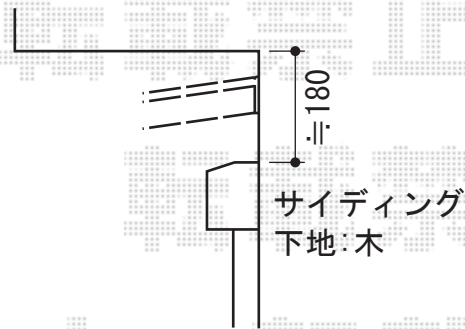

パワーアルファ RB型 屋根タイプ 連棟 積雪～30cm対応

施工に際して、
オプション：物干しの
取付位置・高さの
ご確認を頂けますよう、
お願い致します

トステム パワーアルファ RB型 屋根タイプ 連棟
積雪～30cm対応
間口=関東間2間+1.5間 (柱芯々6,405mm 屋根幅6,880mm)
出幅=5尺(1,485mm)
色：ブラック
屋根材：ポリカーボネート (ブラウン)
柱仕様：柱奥行移動タイプ (柱3本)
施工方法：下止め

現場状況や作図制限により概略図の内容と多少の違いが生じることがございます。
施工時は、現場優先とさせて頂きたく思いますので、お立会い頂き、
最終のご指示のほど、何卒、宜しくお願い致します。

EX-SHOP
HTTP://WWW.EX-SHOP.NET

担当：長谷川