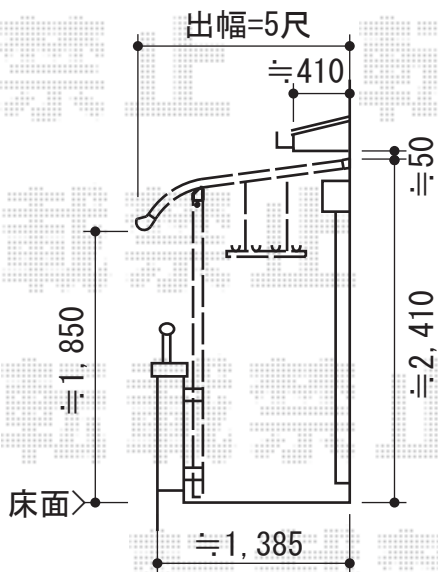

パワーアルファ RB型 屋根タイプ 連棟 積雪～30cm対応

施工に際して、
オプション：物干しの
取付位置・高さの
ご確認を頂けますよう、
お願い致します

トステム パワーアルファ RB型 屋根タイプ 連棟
積雪～30cm対応
間口=関東間2間+1.5間 (柱芯々6,405mm 屋根幅6,880mm)
出幅=5尺(1,485mm)
色：ブラック
屋根材：ポリカーボネート (ブラウン)
柱仕様：柱奥行移動タイプ (柱3本)
施工方法：下止め

現場状況や作図制限により概略図の内容と多少の違いが生じることがございます。
施工時は、現場優先とさせて頂きたく思いますので、お立会い頂き、
最終のご指示のほど、何卒、宜しくお願い致します。

EX-SHOP
HTTP://WWW.EX-SHOP.NET

担当：長谷川