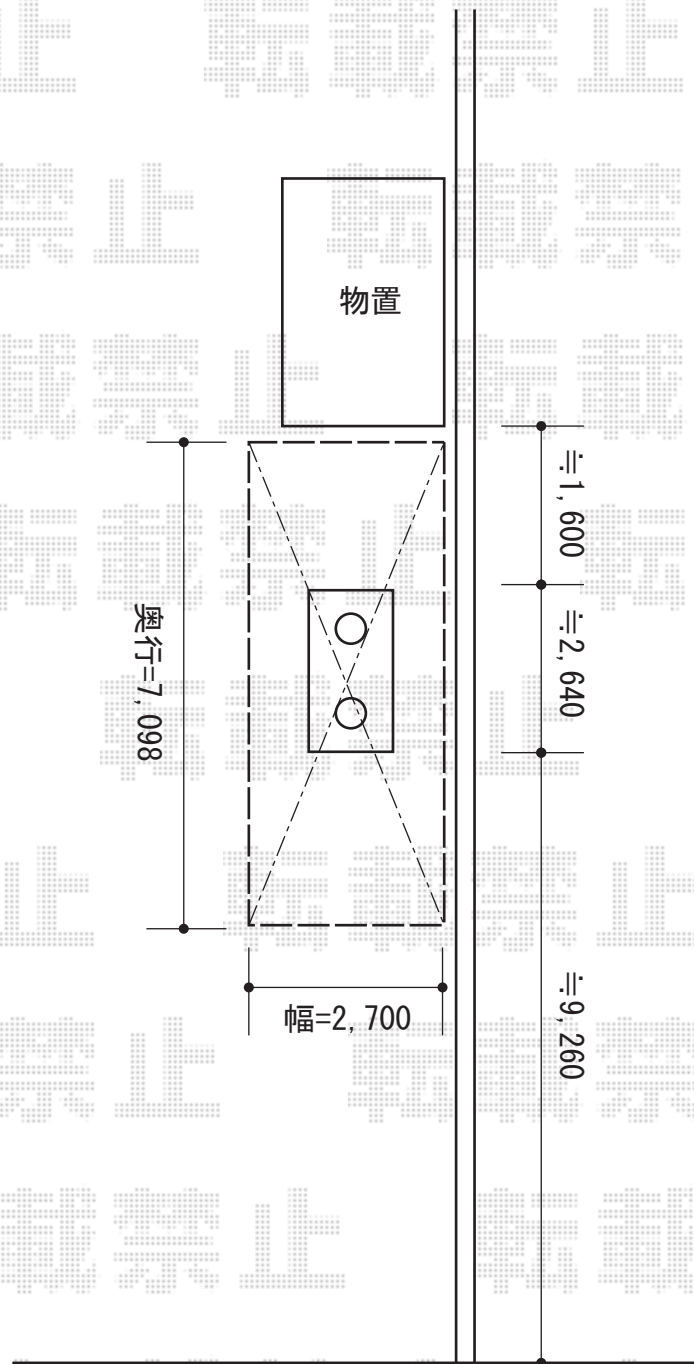

# テールポートシグマIII 延長 積雪～30cm対応

トステム テールポートシグマIII 延長積雪～30cm対応  
幅=2,700mm  
奥行=7,098mm  
色：ナチュラルシルバー  
屋根材：ポリカーボネート（ブルースモーク）  
柱仕様：ロング柱23仕様（有効高 約2,300mm）

現場状況や作図制限により概略図の内容と多少の違いが生じることがございます。  
施工時は、現場優先とさせて頂きたく思いますので、お立会い頂き、  
最終のご指示のほど、何卒、宜しくお願い致します。