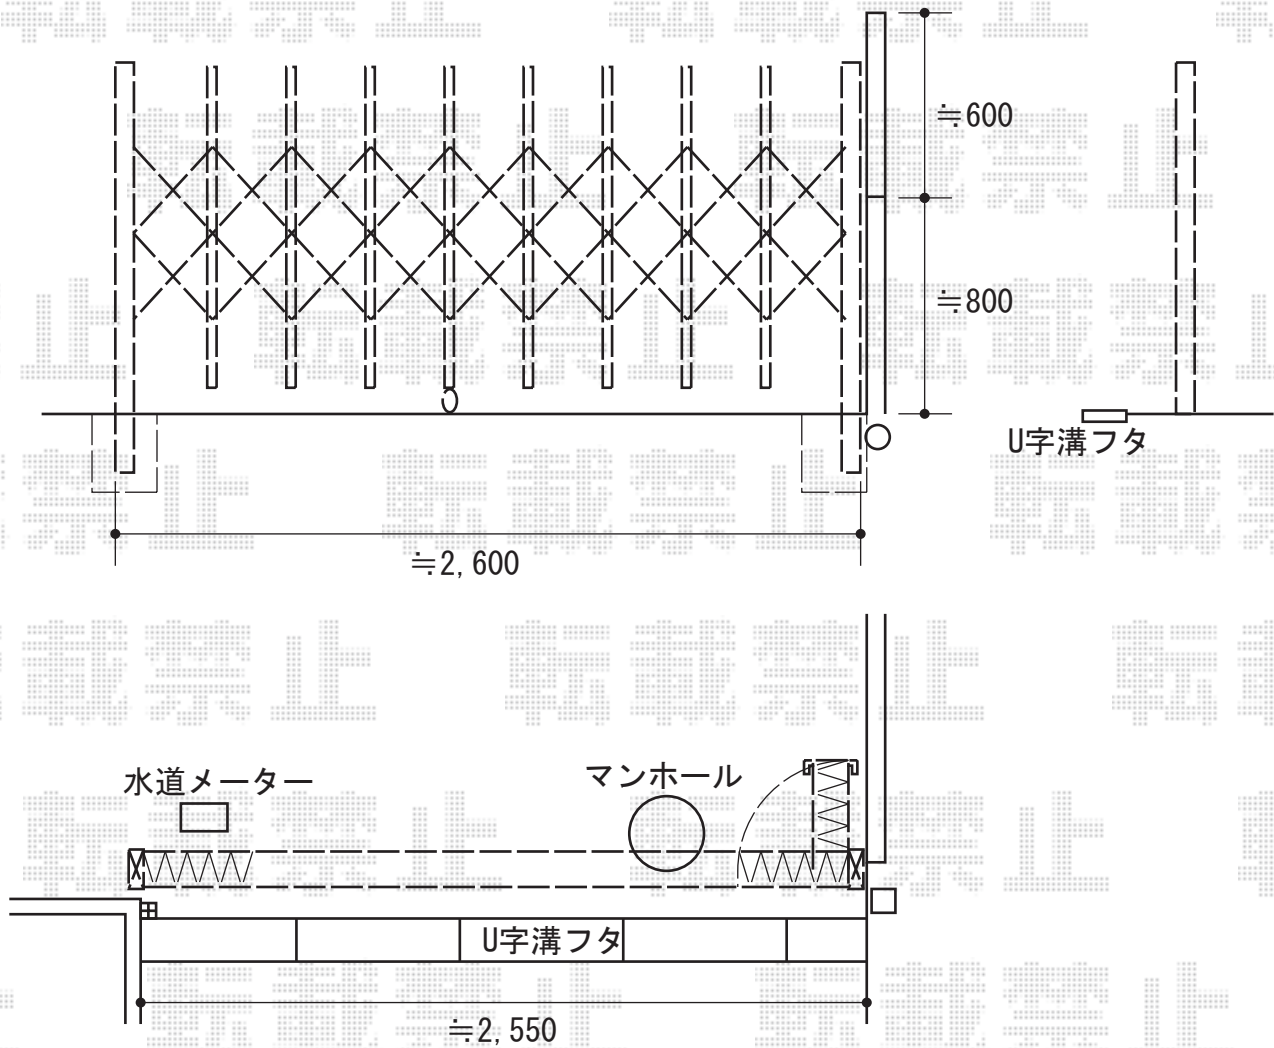

# トリップゲート PA型 ノンレール 片開き

Value Select トリップゲート PA型 ノンレール 片開き  
開口幅=2,626mm  
全幅=2,726mm  
たたみ幅=299mm  
高さ=1,182mm  
色：ステンカラー  
キャスター数：2  
落棒数：1

現場状況や作図制限により概略図の内容と多少の違いが生じることがございます。  
施工時は、現場優先とさせて頂きたく思いますので、お立会い頂き、  
最終のご指示のほど、何卒、宜しくお願い致します。