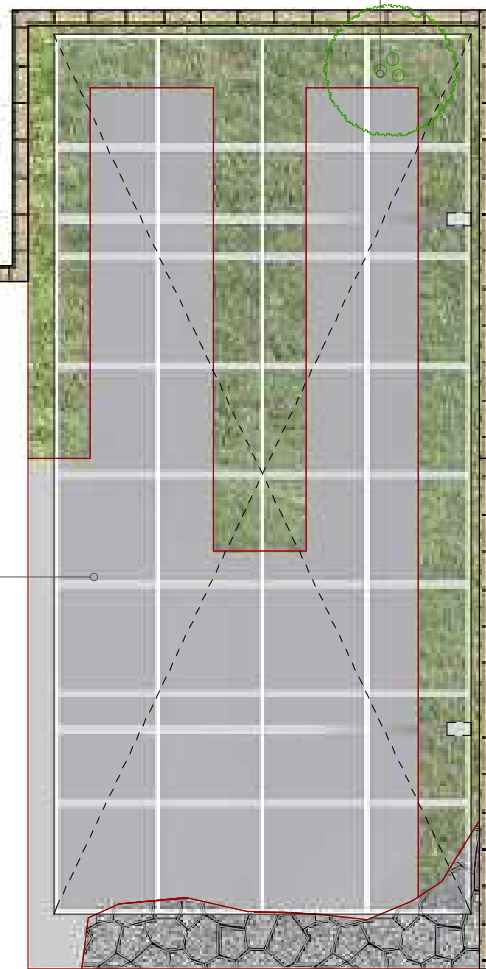

カーブポートシグマⅢ 積雪～30cm対応

既存植木枝カット

新設カーポート

奥行=5,686
≒6,100

幅=2,701

≒2,920

トステム カーブポートシグマⅢ 積雪～30cm対応
幅=2,701mm
奥行=5,686mm
色：ホワイト
屋根材：ポリカーボネート（ブルースモーク）
柱仕様：ロング柱23仕様（有効高 約2,300mm）

現場状況や作図制限により概略図の内容と多少の違いが生じることがございます。
施工時は、現場優先とさせて頂きたく思いますので、お立会い頂き、
最終のご指示のほど、何卒、宜しくお願い致します。