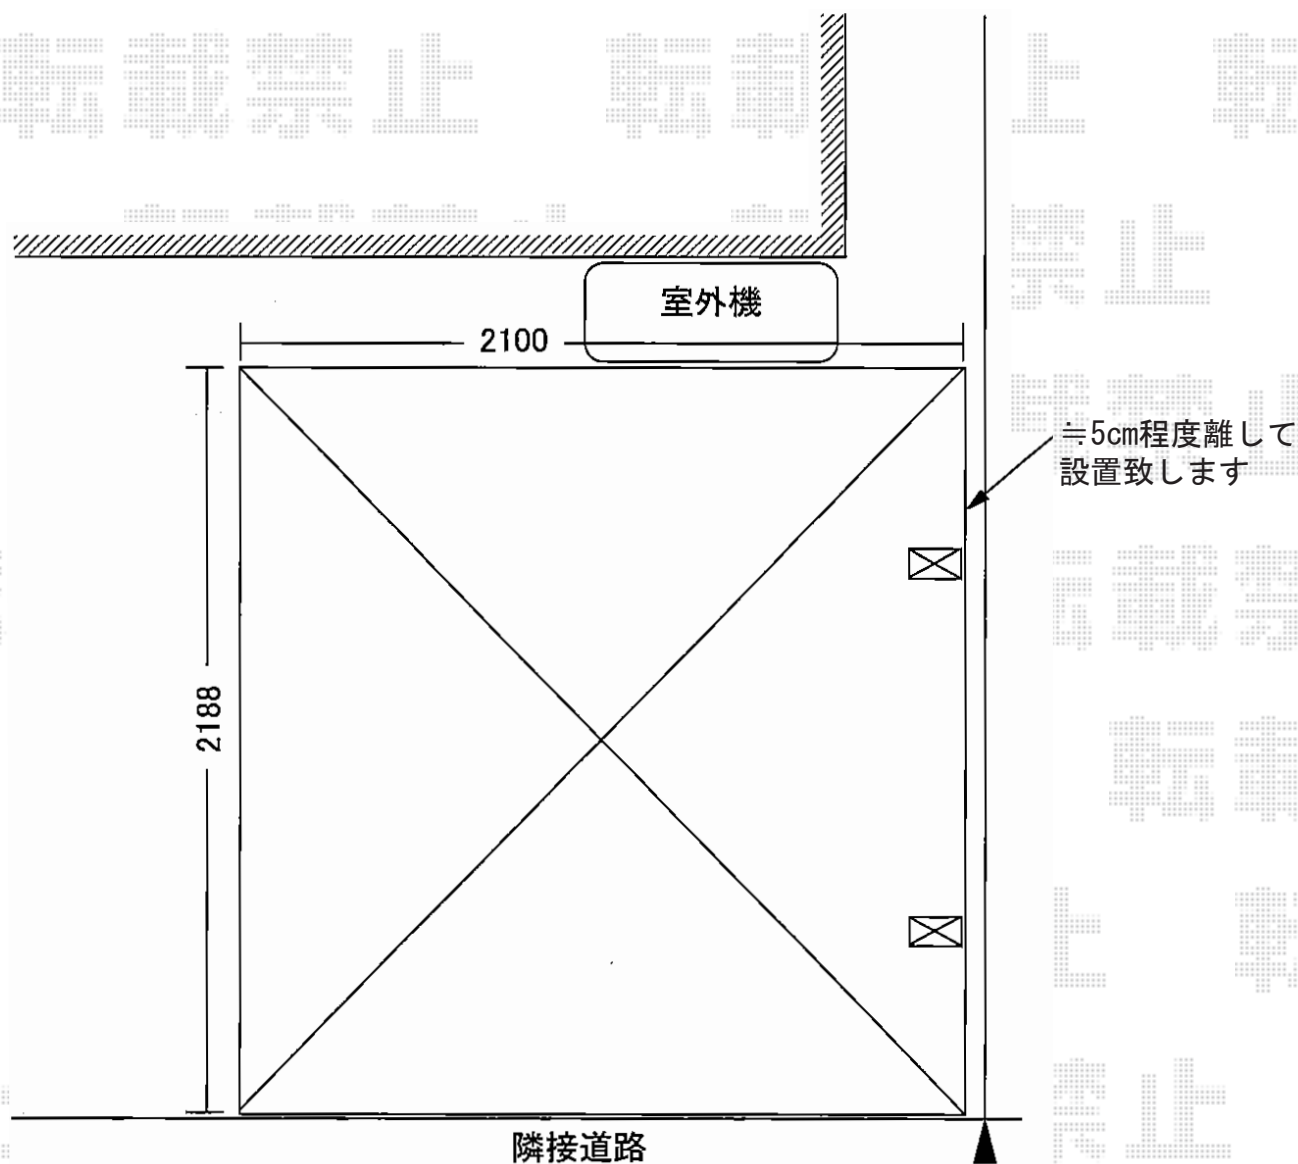

レイナポート ミニ 積雪～20cm対応

YKK AP レイナポート ミニ 積雪～20cm対応

幅=2,100mm

奥行=2,188mm

色：プラチナステン

屋根材：ポリカーボネート（トーマイマット）

柱仕様：標準柱仕様（有効高 約1,814mm）

現場状況や作図制限により概略図の内容と多少の違いが生じることがございます。
施工時は、現場優先とさせて頂きたく思いますので、お立会い頂き、
最終のご指示のほど、何卒、宜しくお願い致します。