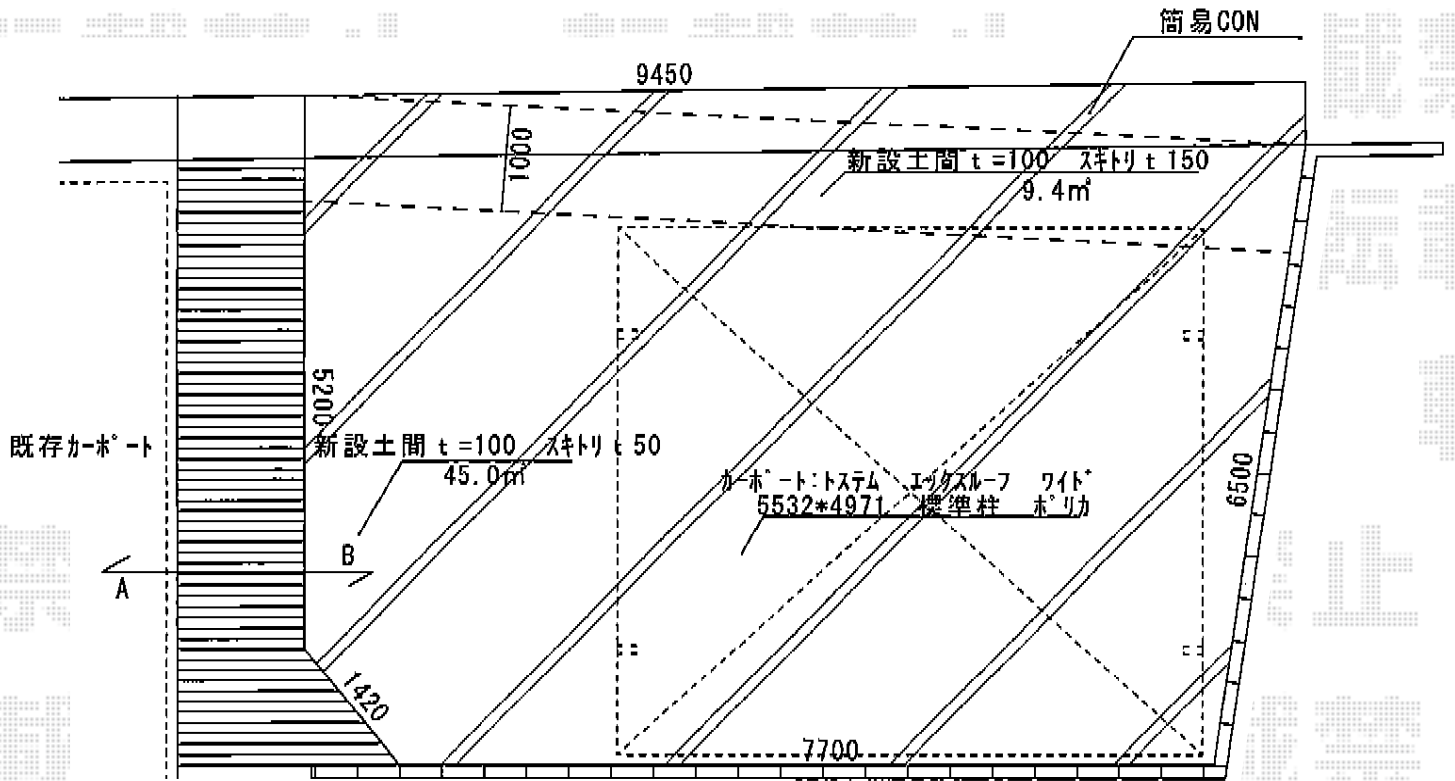

エックスルーフ 独立両支持 積雪～30cm対応

エックスルーフ 独立両支持 積雪～30cm対応
 幅=5,532mm
 奥行=4,971mm
 色：シャイングレー
 屋根材：熱線吸収アクアポリカーボネート（ライトブルー）
 柱仕様：標準柱仕様（有効高 約2,000mm）

現場状況や作図制限により概略図の内容と多少の違いが生じることがございます。
 施工時は、現場優先とさせて頂きたく思いますので、お立会い頂き、
 最終のご指示のほど、何卒、宜しくお願い致します。