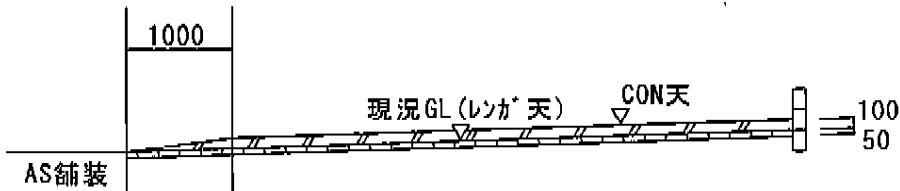

エックスルーフ 独立両支持 積雪～30cm対応

エックスルーフ 独立両支持 積雪～30cm対応
 幅=5,532mm
 奥行=4,971mm
 色：シャイングレー
 屋根材：熱線吸収アクアポリカーボネート（ライトブルー）
 柱仕様：標準柱仕様（有効高 約2,000mm）

現場状況や作図制限により概略図の内容と多少の違いが生じることがございます。
 施工時は、現場優先とさせて頂きたく思いますので、お立会い頂き、
 最終のご指示のほど、何卒、宜しくお願い致します。