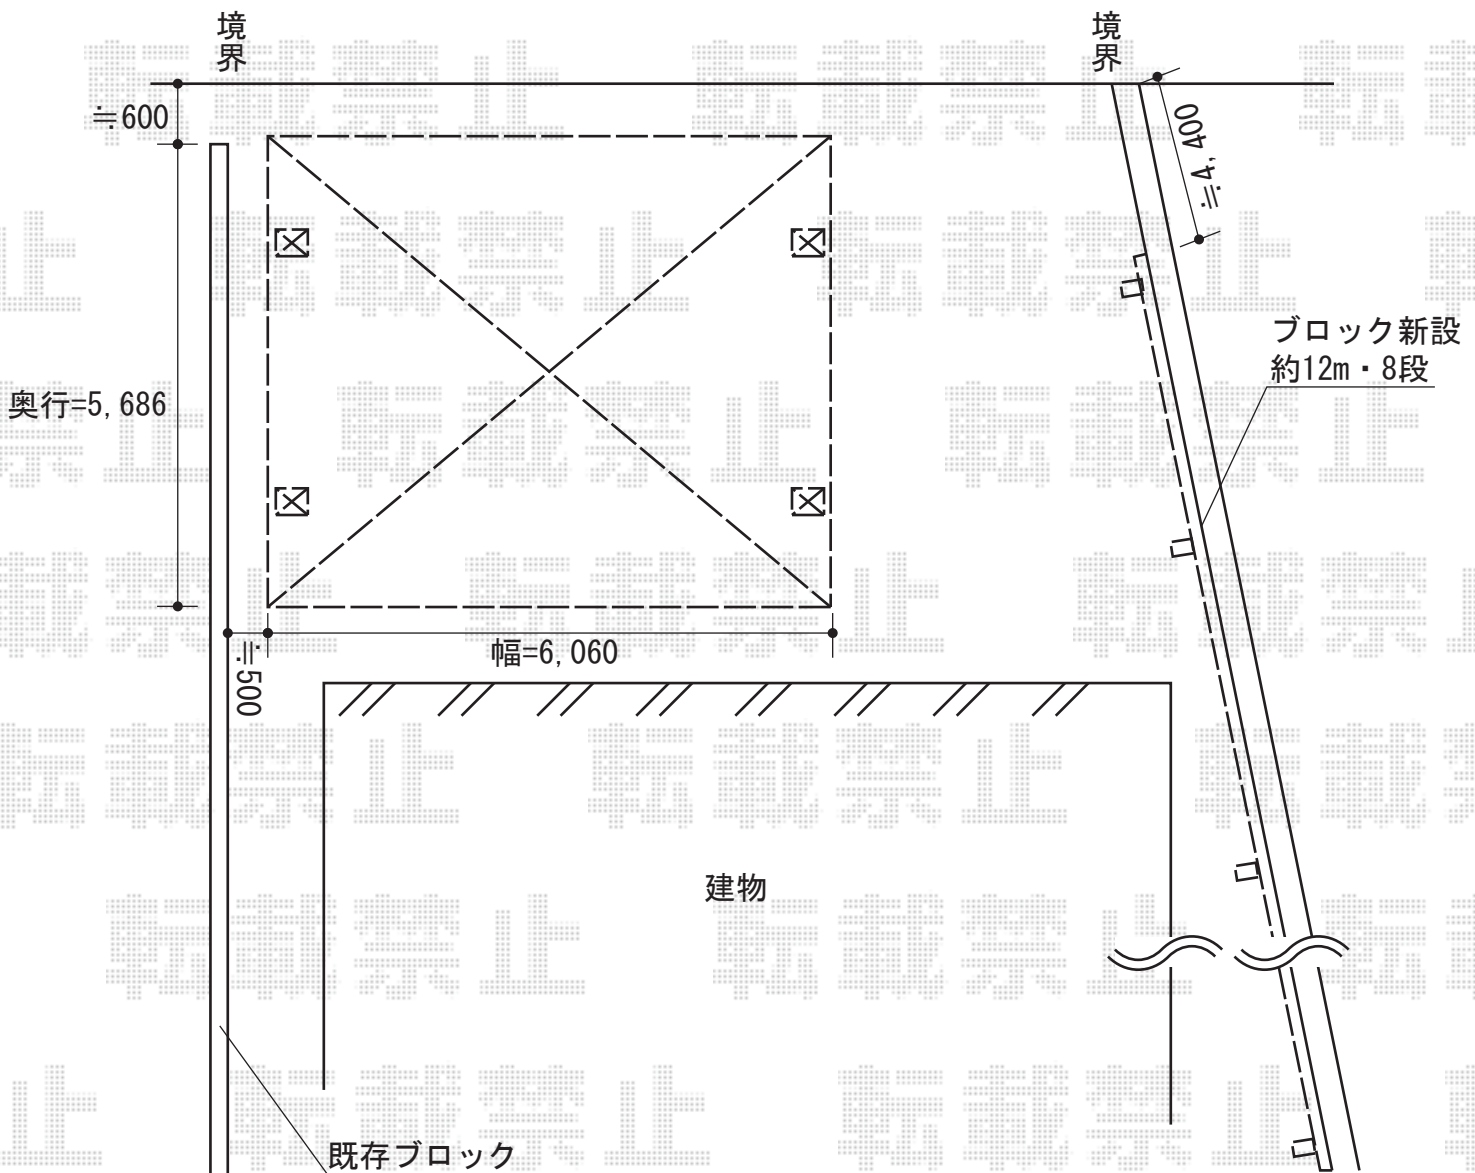

カーブポートシグマIII ワイド 積雪～30cm対応

トステム カーブポートシグマIII ワイド
積雪～30cm対応
幅=6,060mm
奥行=5,686mm
色：オータムブラウン
屋根材：ポリカーボネート（ブラウン）
柱仕様：ロング柱23仕様（有効高 約2,300mm）

現場状況や作図制限により概略図の内容と多少の違いが生じることがございます。
施工時は、現場優先とさせて頂きたく思いますので、お立会い頂き、
最終のご指示のほど、何卒、宜しくお願い致します。