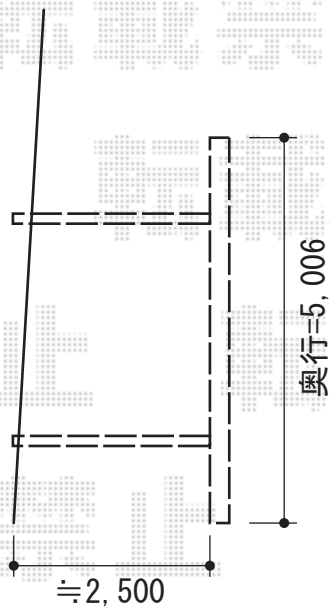

キューブポートプラス ワイド 積雪～20cm対応

TOEX キューブポートプラス ワイド 積雪～20cm対応
幅=5,407mm
奥行=5,006mm
色：シャイングレー
屋根材：熱線吸収ポリカーボネート
(クリアブルー・すりガラス調)
柱仕様：ロング柱25仕様 (有効高 約2,500mm)

現場状況や作図制限により概略図の内容と多少の違いが生じることがございます。
施工時は、現場優先とさせて頂きたく思いますので、お立会い頂き、
最終のご指示のほど、何卒、宜しくお願い致します。