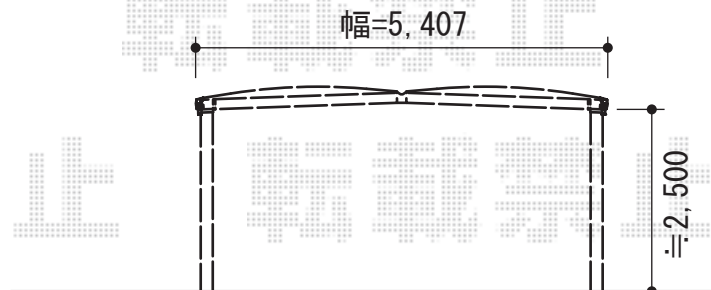

キューブポートプラス ワイド 積雪～20cm対応

TOEX キューブポートプラス ワイド 積雪～20cm対応
幅=5,407mm
奥行=5,006mm
色：シャイングレー
屋根材：熱線吸収ポリカーボネート
(クリアブルー・すりガラス調)
柱仕様：ロング柱25仕様 (有効高 約2,500mm)

現場状況や作図制限により概略図の内容と多少の違いが生じることがございます。
施工時は、現場優先とさせて頂きたく思いますので、お立会い頂き、
最終のご指示のほど、何卒、宜しくお願い致します。