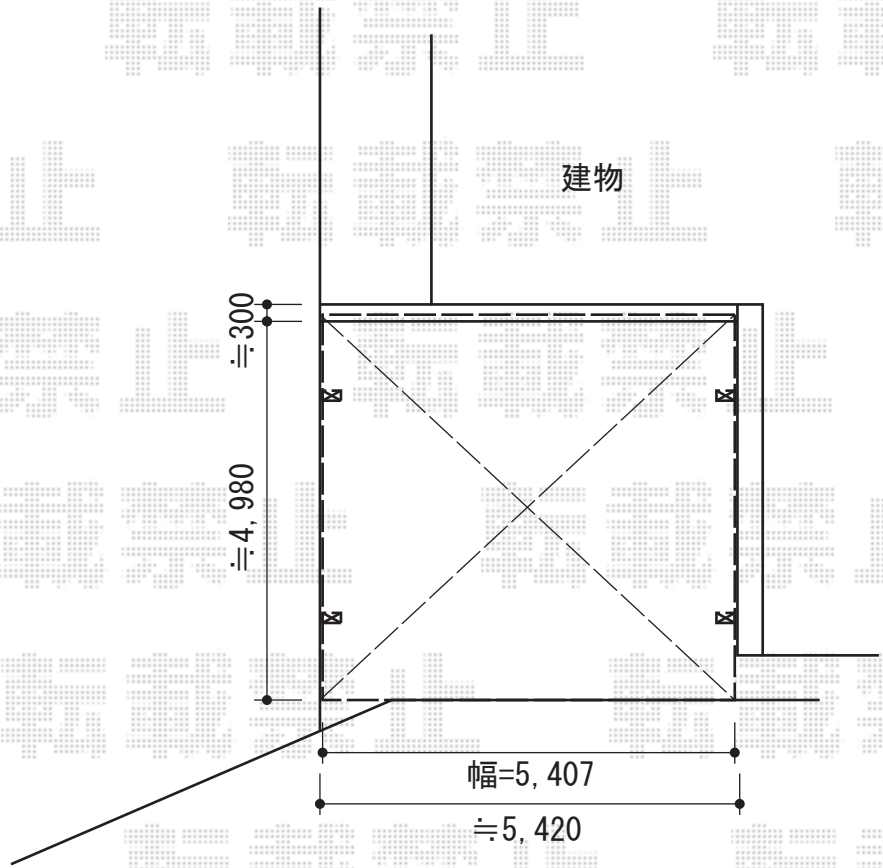

キューブポートプラス ワイド 積雪～20cm対応

TOEX キューブポートプラス ワイド 積雪～20cm対応
幅=5,407mm
奥行=5,006mm
色：シャイングレー
屋根材：熱線吸収ポリカーボネート
(クリアブルー・すりガラス調)
柱仕様：ロング柱25仕様 (有効高 約2,500mm)

現場状況や作図制限により概略図の内容と多少の違いが生じることがございます。
施工時は、現場優先とさせて頂きたく思いますので、お立会い頂き、
最終のご指示のほど、何卒、宜しくお願い致します。