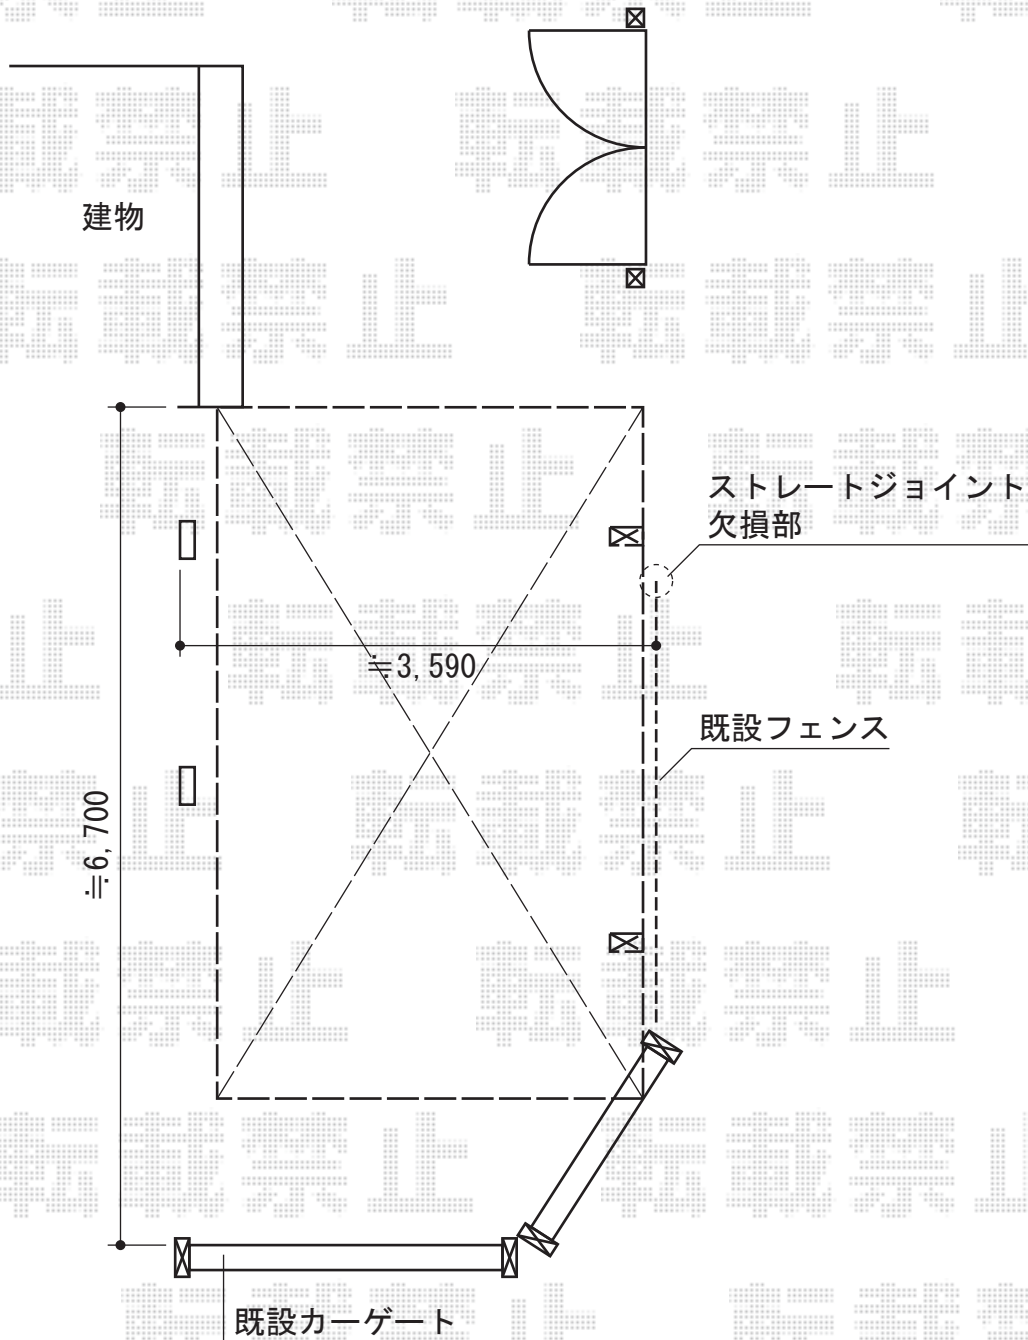

カーブポートシグマIII 積雪～30cm対応

トステム カーブポートシグマIII 積雪～30cm対応
幅=3,000mm
奥行=4,980mm
色：オータムブラウン
屋根材：熱線吸収アクアポリカーボネート（ライトブルー）
柱仕様：標準柱仕様（有効高 約1,800mm）

現場状況や作図制限により概略図の内容と多少の違いが生じることがございます。
施工時は、現場優先とさせて頂きたく思いますので、お立会い頂き、
最終のご指示のほど、何卒、宜しくお願い致します。