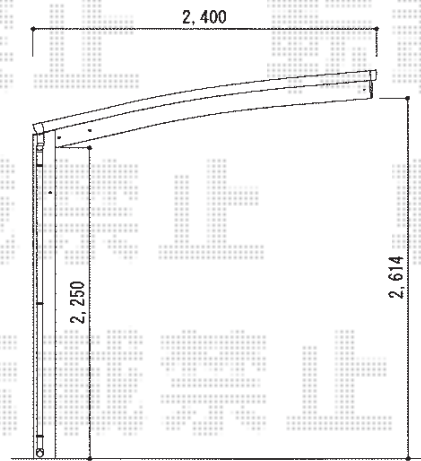

# プレシオスポーツ 積雪～20cm対応

Value Select プレシオスポーツ 積雪～20cm対応  
幅=2,400mm  
奥行=5,052mm  
色：ノーブルステン  
屋根材：ポリカーボネート（スカイブルー）  
柱仕様：ハイルーフ仕様（有効高 約2,250mm）

現場状況や作図制限により概略図の内容と多少の違いが生じることがございます。  
施工時は、現場優先とさせて頂きたく思いますので、お立会い頂き、  
最終のご指示のほど、何卒、宜しくお願い致します。