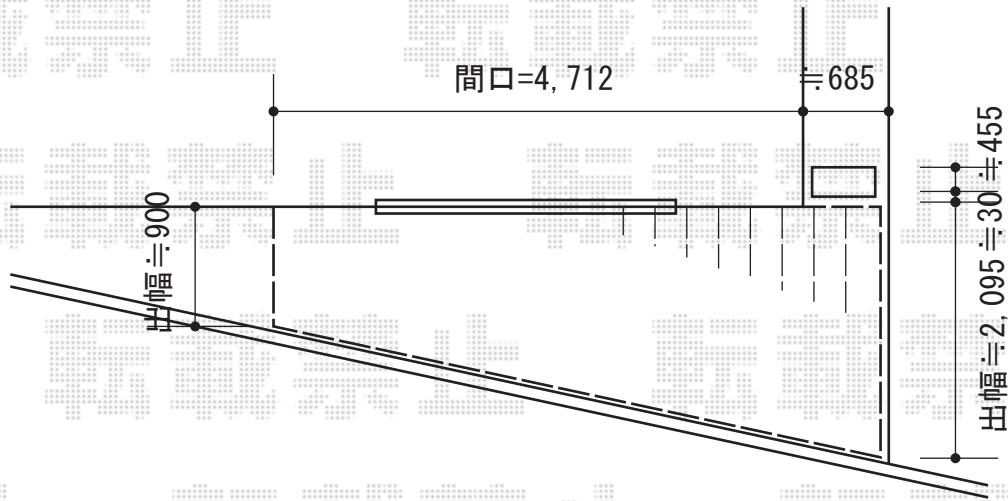

リウッドデッキ200 連棟

YKK AP リウッドデッキ200 連棟
 間口=3.0間 (5,457mm)
 出幅=3尺 (925mm) ~7尺 (2,125mm)
 色：ホワイトブラウン
 床板：縦張り
 束柱：Sタイプ (450mm) (カームブラック)
 追加部材：切詰加工用部材
 追加部材：はね出し部追加幕板
 YKK AP 独立式リウッドデッキ
 色：ホワイトブラウン

現場状況や作図制限により概略図の内容と多少の違いが生じることがございます。
 施工時は、現場優先とさせて頂きたく思いますので、お立会い頂き、
 最終のご指示のほど、何卒、宜しくお願い致します。