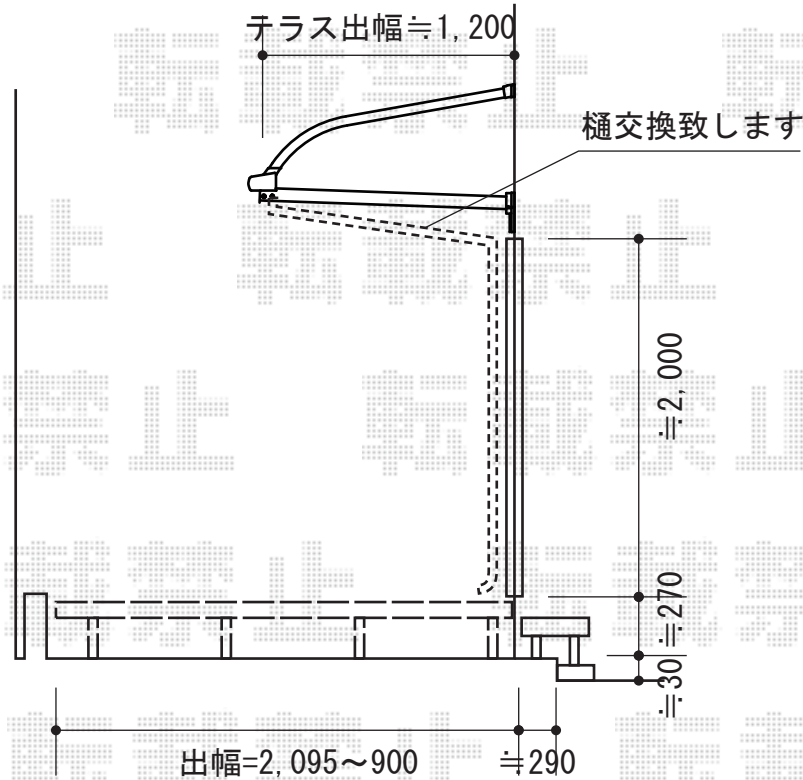

リウッドデッキ200 連棟

YKK AP リウッドデッキ200 連棟
 間口=3.0間 (5,457mm)
 出幅=3尺 (925mm) ~7尺 (2,125mm)
 色：ホワイトブラウン
 床板：縦張り
 束柱：Sタイプ (450mm) (カームブラック)
 追加部材：切詰加工用部材
 追加部材：はね出し部追加幕板
 YKK AP 独立式リウッドデッキ
 色：ホワイトブラウン

現場状況や作図制限により概略図の内容と多少の違いが生じることがございます。
 施工時は、現場優先とさせて頂きたく思いますので、お立会い頂き、
 最終のご指示のほど、何卒、宜しくお願い致します。