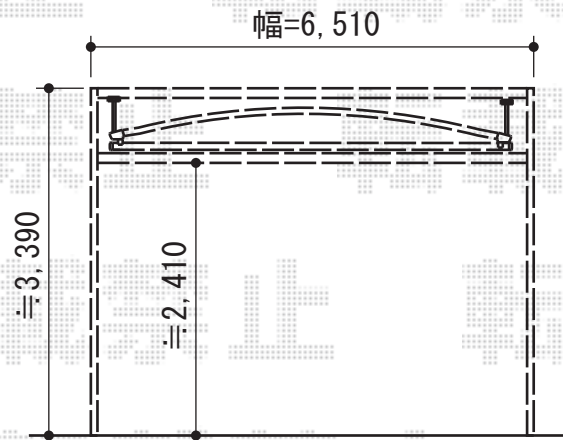

マルチスクエア アール屋根ワイド延長 ロング柱仕様 積雪～20cm対応

トステム マルチスクエア
アール屋根ワイド延長 ロング柱仕様 積雪～20cm対応
屋根ユニット：5060+1460サイズ（幅5,998mm×奥行6,434mm）
フレームユニット：吊り式両支持60サイズ（幅6,548mm）
フレームユニット：置き式両支持60サイズ（幅6,548mm）×2
色：シャイングレー
屋根材：ポリカーボネート（ブルースモーク）
樋仕様：標準縦樋
屋根接続部品：5760用×1

現場状況や作図制限により概略図の内容と多少の違いが生じることがございます。
施工時は、現場優先とさせて頂きたく思いますので、お立会い頂き、
最終のご指示のほど、何卒、宜しくお願い致します。

EX-SHOP
HTTP://WWW.EX-SHOP.NET

担当：八浦