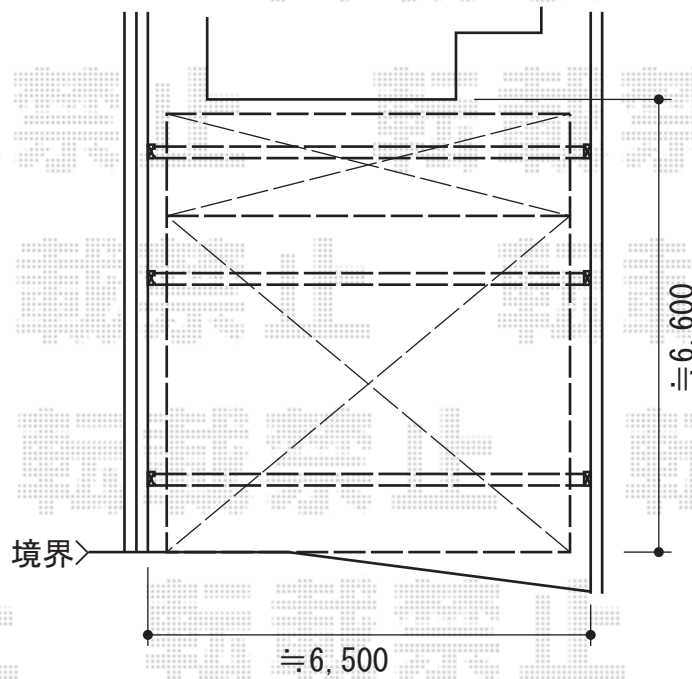

マルチスクエア アール屋根ワイド延長 ロング柱仕様 積雪～20cm対応

トステム マルチスクエア
アール屋根ワイド延長 ロング柱仕様 積雪～20cm対応
屋根ユニット：5060+1460サイズ（幅5,998mm×奥行6,434mm）
フレームユニット：吊り式両支持60サイズ（幅6,548mm）
フレームユニット：置き式両支持60サイズ（幅6,548mm）×2
色：シャイングレー
屋根材：ポリカーボネート（ブルースモーク）
樋仕様：標準縦樋
屋根接続部品：5760用×1

現場状況や作図制限により概略図の内容と多少の違いが生じることがございます。
施工時は、現場優先とさせて頂きたく思いますので、お立会い頂き、
最終のご指示のほど、何卒、宜しくお願い致します。

EX-SHOP
HTTP://WWW.EX-SHOP.NET

担当：八浦