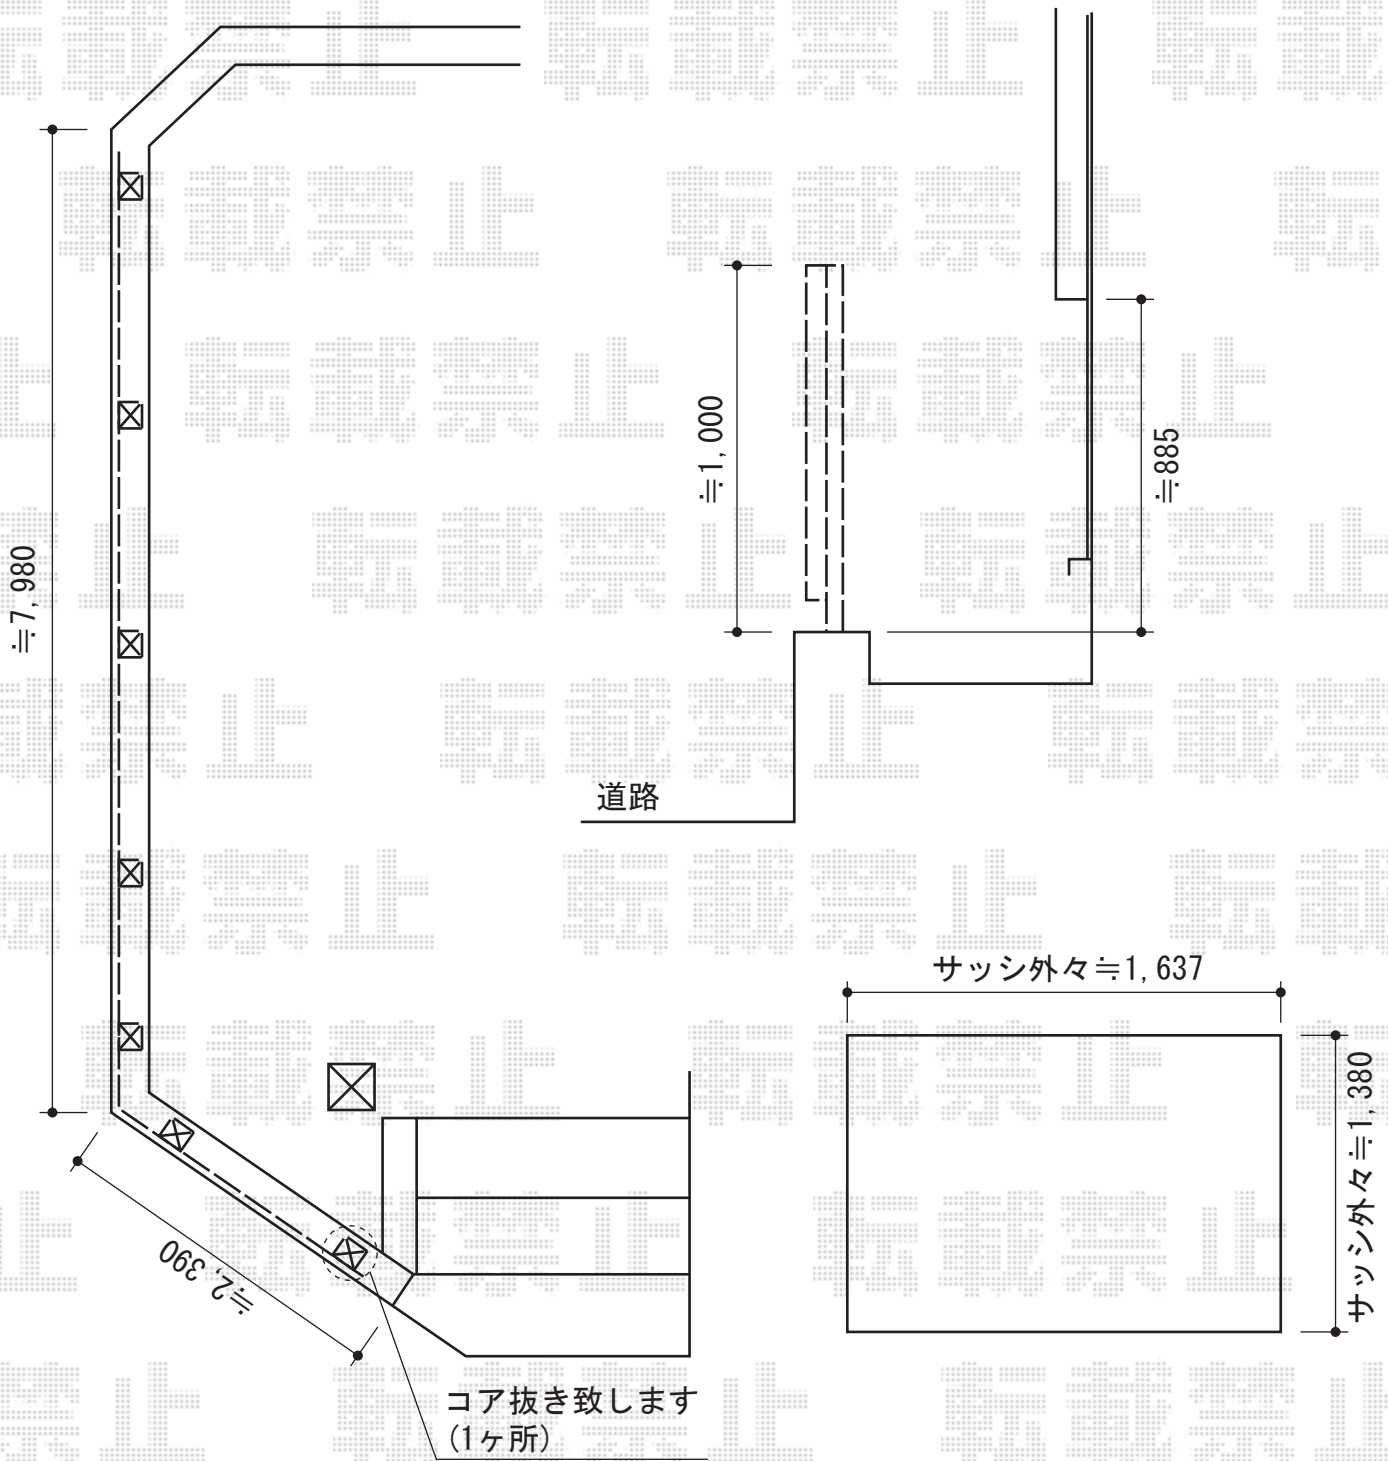

フェンス・シャッター

プリレオR9型フェンス フリーポールタイプ
 本体1枚 (W×H) = (1,979.5×1,000mm) × 5
 柱仕様：フリーポールT-10×7
 色：シャイングレー
 部品：部品セットA×7
 目隠しコーナー継手/ポール付き×1 端部キャップ×1

リフォームシャッター イタリア 手動式
 間口=1,637mm
 高さ=1,370mm
 色：ホワイト

現場状況や作図制限により概略図の内容と多少の違いが生じることがございます。
 施工時は、現場優先とさせて頂きたく思いますので、お立会い頂き、
 最終のご指示のほど、何卒、宜しくお願い致します。