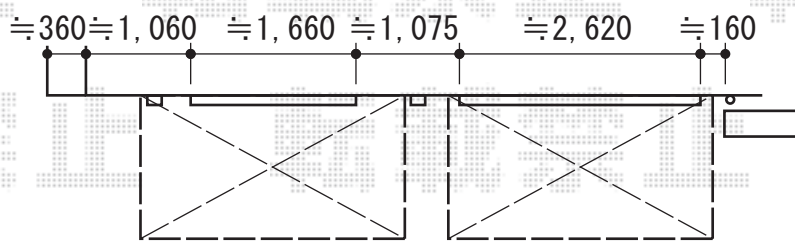

ほせるんですII R型 床納まり 積雪～20cm対応

トステム ほせるんですII R型 床納まり積雪～20cm対応
 寸法：関東間1.5間（屋根幅2,730mm）×出幅5尺（1,485mm）

正面ユニット：テラス（4枚建）

側面ユニット：【外観左】高窓（2枚建） 【外観右】テラス（2枚建）

色：シャイングレー

屋根材：ポリカーボネート（ブラウン）

床材：グレー（塩ビ）

追加部材：グレチャン・ビード