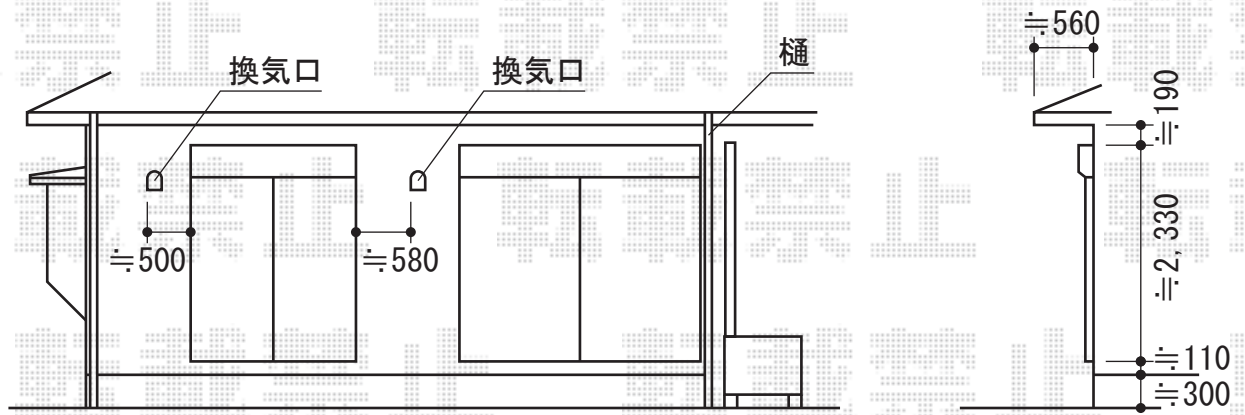

ほせるんですII R型 床納まり 積雪～20cm対応

トステム ほせるんですII R型 床納まり積雪～20cm対応
 寸法：関東間1.5間（屋根幅2,730mm）×出幅5尺（1,485mm）

正面ユニット：テラス（4枚建）

側面ユニット：【外観左】高窓（2枚建） 【外観右】テラス（2枚建）

色：シャイングレー

屋根材：ポリカーボネート（ブラウン）

床材：グレー（塩ビ）

追加部材：グレチャン・ビード

オプション：網戸セット（3方）+側面付け物干し+物干し用吊金具

現場状況や作図制限により概略図の内容と多少の違いが生じることがございます。
 施工時は、現場優先とさせて頂きたく思いますので、お立会い頂き、
 最終のご指示のほど、何卒、宜しくお願い致します。

EX-SHOP
 HTTP://WWW.EX-SHOP.NET

担当：永田

全ての著作権は、エクスショップに帰属します。当社との取引目的外の使用・複製・転載禁止となっております。