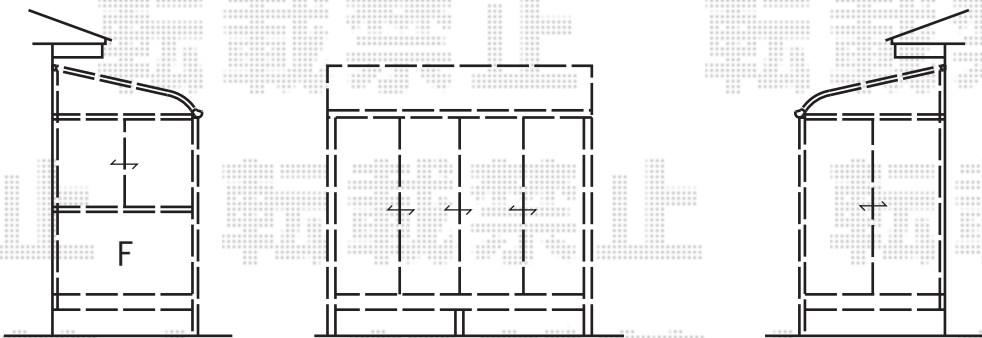

ほせるんですII R型 床納まり 積雪～20cm対応

トステム ほせるんですII R型 床納まり積雪～20cm対応
 寸法：関東間1.5間（屋根幅2,730mm）×出幅5尺（1,485mm）

正面ユニット：テラス（4枚建）

側面ユニット：【外観左】高窓（2枚建） 【外観右】テラス（2枚建）

色：シャイングレー

屋根材：ポリカーボネート（ブラウン）

床材：グレー（塩ビ）

追加部材：グレチャン・ビード

オプション：網戸セット（3方）+側面付け物干し+物干し用吊金具

現場状況や作図制限により概略図の内容と多少の違いが生じることがございます。
 施工時は、現場優先とさせて頂きたく思いますので、お立会い頂き、
 最終のご指示のほど、何卒、宜しくお願い致します。

EX-SHOP
 HTTP://WWW.EX-SHOP.NET

担当：永田

全ての著作権は、エクスショップに帰属します。当社との取引目的外の使用・複製・転載禁止となっております。