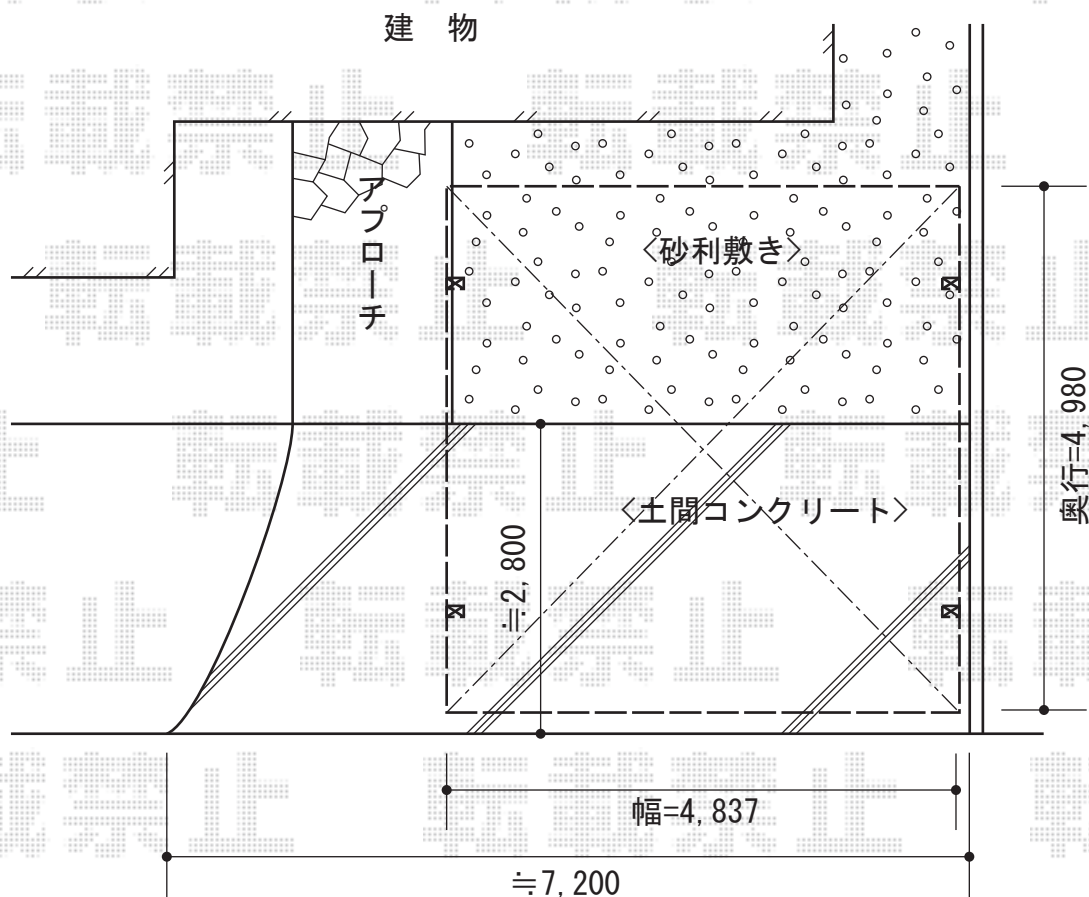

カーブポートシグマIII ワイド 積雪～30cm対応

施工に際して、  
オプション：物干しの  
取付け位置・高さの  
ご確認を頂きますよう、  
お願い致します。

トステム カーブポートシグマIII ワイド  
積雪～30cm対応  
幅=4,837mm  
奥行=4,980mm  
色：ブロンズ  
屋根材：ポリカーボネート（ブルースモーク）  
柱仕様：標準柱仕様（有効高 約1,800mm）

現場状況や作図制限により概略図の内容と多少の違いが生じることがございます。  
施工時は、現場優先とさせて頂きたく思いますので、お立会い頂き、  
最終のご指示のほど、何卒、宜しくお願い致します。

EX-SHOP  
HTTP://WWW.EX-SHOP.NET

担当：小林

全ての著作権は、エクスショップに帰属します。当社とのお取引目的外の使用・複製・転載禁止となっております。