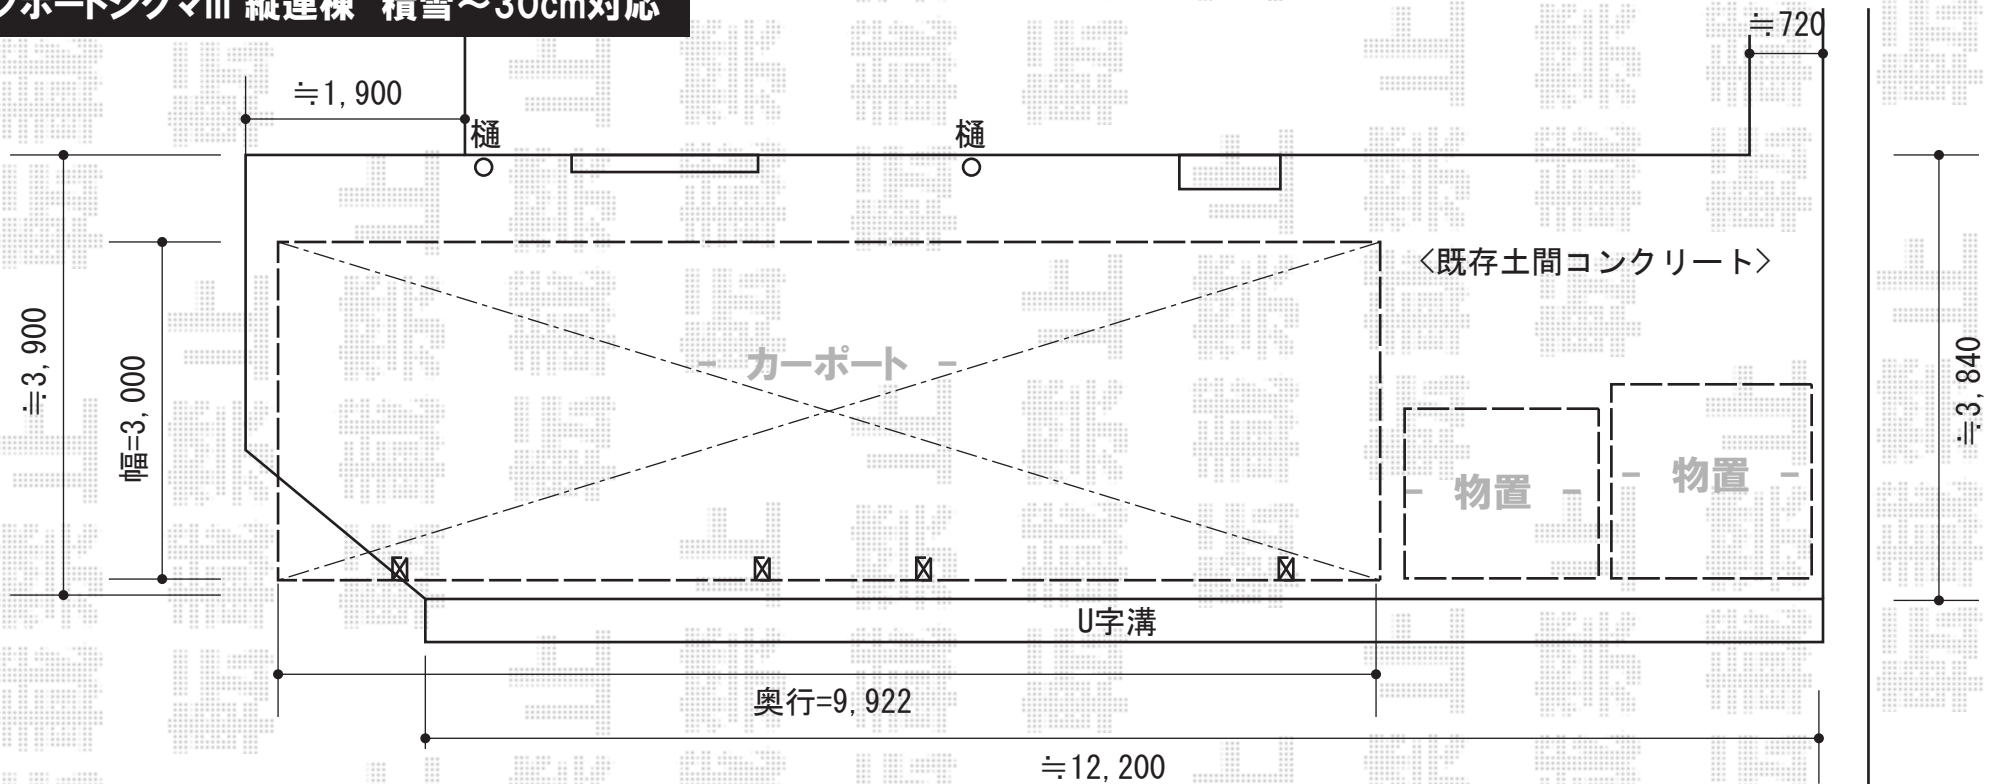

# ルーフポートシグマIII 縦連棟 積雪～30cm対応

トステム テールポートシグマIII 縦連棟 積雪～30cm対応  
 幅=3,000mm  
 奥行=9,922mm  
 色：シャイングレー  
 屋根材：ポリカーボネート（ブルースモーク）  
 柱仕様：ロング柱28仕様（有効高 約2,800mm）

ヨド物置 LMC-1818GL SI エルモ 一般型  
 間口=1,870mm  
 奥行=1,870mm  
 高さ=2,118mm  
 色：青磁（セイジ）  
 屋根タイプ：標準型  
 耐荷重タイプ：一般型  
 棚タイプ：棚板2枚付き

ヨド物置 DZB-1815HW SG 蔵MD 背高Hタイプ 合板床タイプ 一般型  
 間口=1,890mm  
 奥行=1,540mm  
 高さ=2,473mm  
 色：SG  
 屋根タイプ：背高Hタイプ  
 耐荷重タイプ：一般型  
 床タイプ：合板床タイプ

稲葉物置 NXN-32S ネクスター一般型 スタンダードタイプ  
 間口=1,790mm  
 奥行=1,790mm  
 高さ=2,020mm  
 色：【未定】  
 屋根タイプ：標準型  
 耐荷重タイプ：一般型  
 棚タイプ：棚板4枚付き

稲葉物置 SMK-36S ナイソー 一般型スタンダードタイプ  
 間口=1,880mm  
 奥行=1,880mm  
 高さ=2,210mm  
 色：本体 メローグレー/屋根色 タフブラック  
 屋根タイプ：標準型  
 耐荷重タイプ：一般型

現場状況や作図制限により概略図の内容と多少の違いが生じることがございます。  
 施工時は、現場優先とさせて頂きたく思いますので、お立会い頂き、  
 最終のご指示のほど、何卒、宜しくお願い致します。