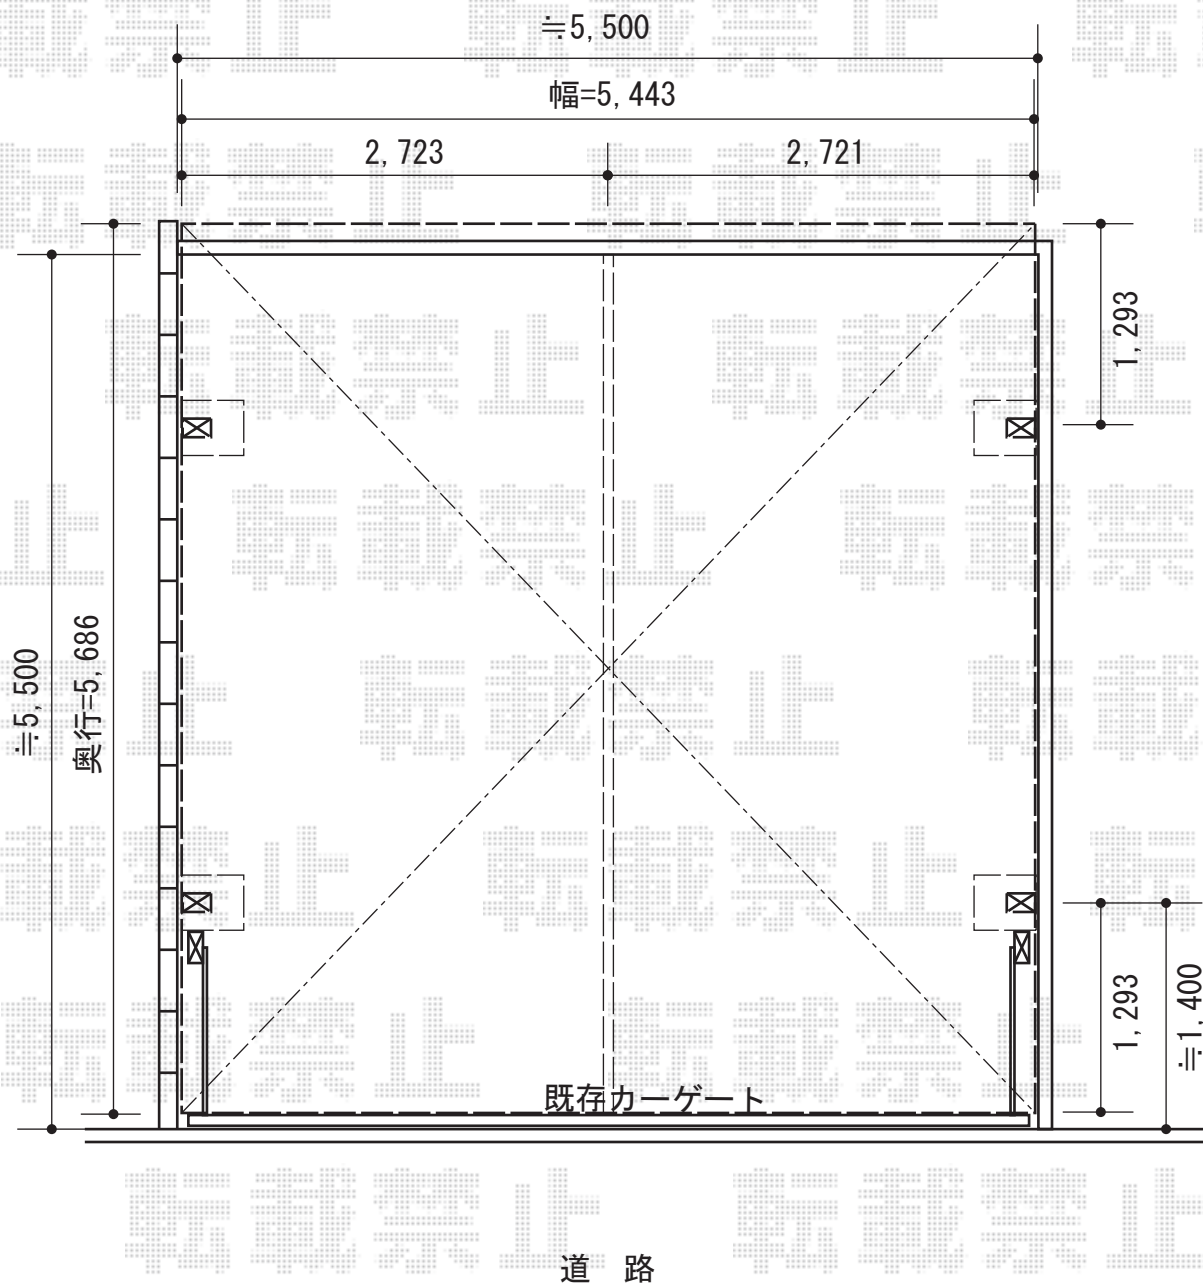

カーブポートシグマIII ワイド 積雪～30cm対応

トステム カーブポートシグマIII ワイド積雪～30cm対応
幅=5,443mm
奥行=5,686mm
色：シャイングレー
屋根材：熱線吸収アクアポリカーボネート（ライトブルー）
柱仕様：ロング柱23仕様（有効高 約2,300mm）

現場状況や作図制限により概略図の内容と多少の違いが生じることがございます。
施工時は、現場優先とさせて頂きたく思いますので、お立会い頂き、
最終のご指示のほど、何卒、宜しくお願い致します。