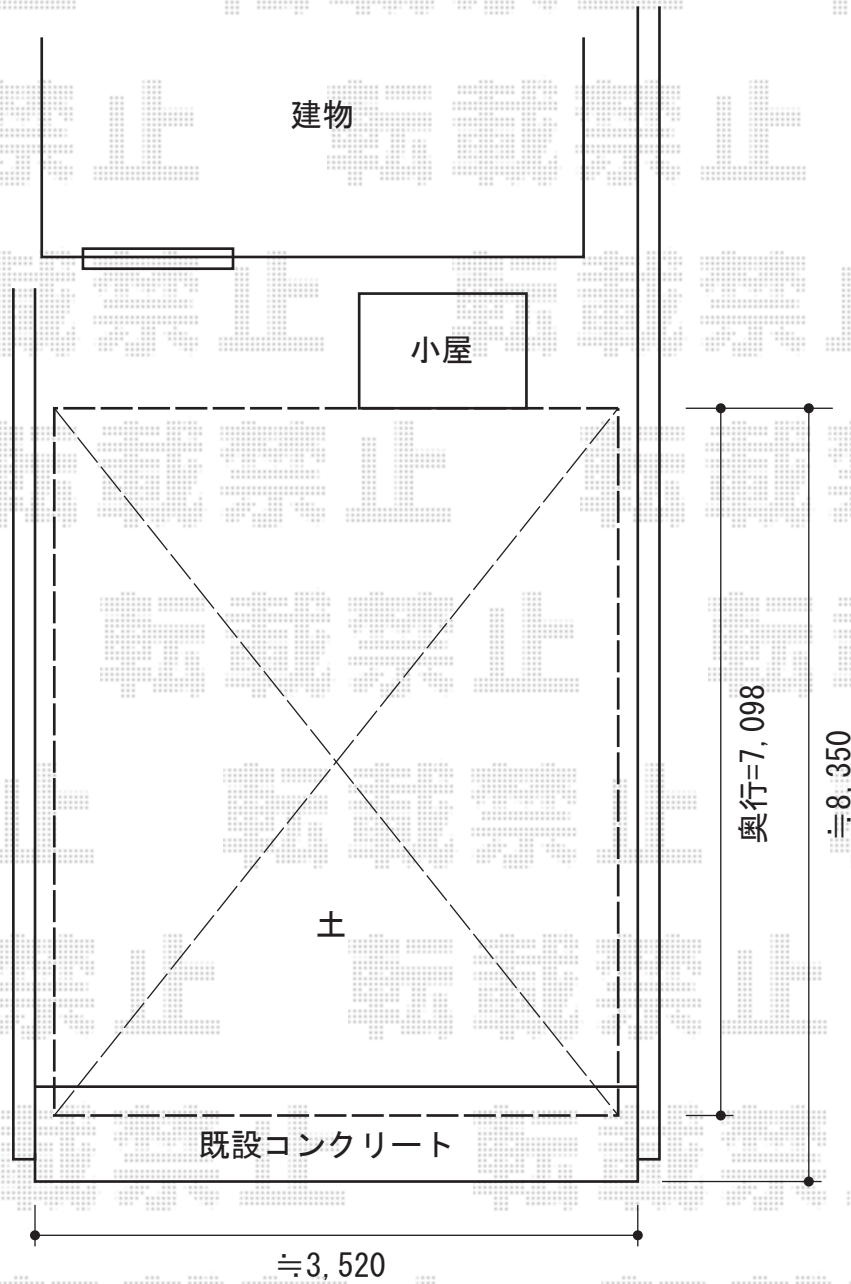

テールポートシグマIII 延長 積雪～30cm対応

トステム テールポートシグマIII 延長
積雪～30cm対応
幅=3,000mm
奥行=7,098mm
色：シャイングレー
屋根材：熱線吸収ポリカーボネート
（ライトブルーマット調）
柱仕様：ロング柱23仕様（有効高 約2,300mm）

現場状況や作図制限により概略図の内容と多少の違いが生じることがございます。
施工時は、現場優先とさせて頂きたく思いますので、お立会い頂き、
最終のご指示のほど、何卒、宜しくお願い致します。