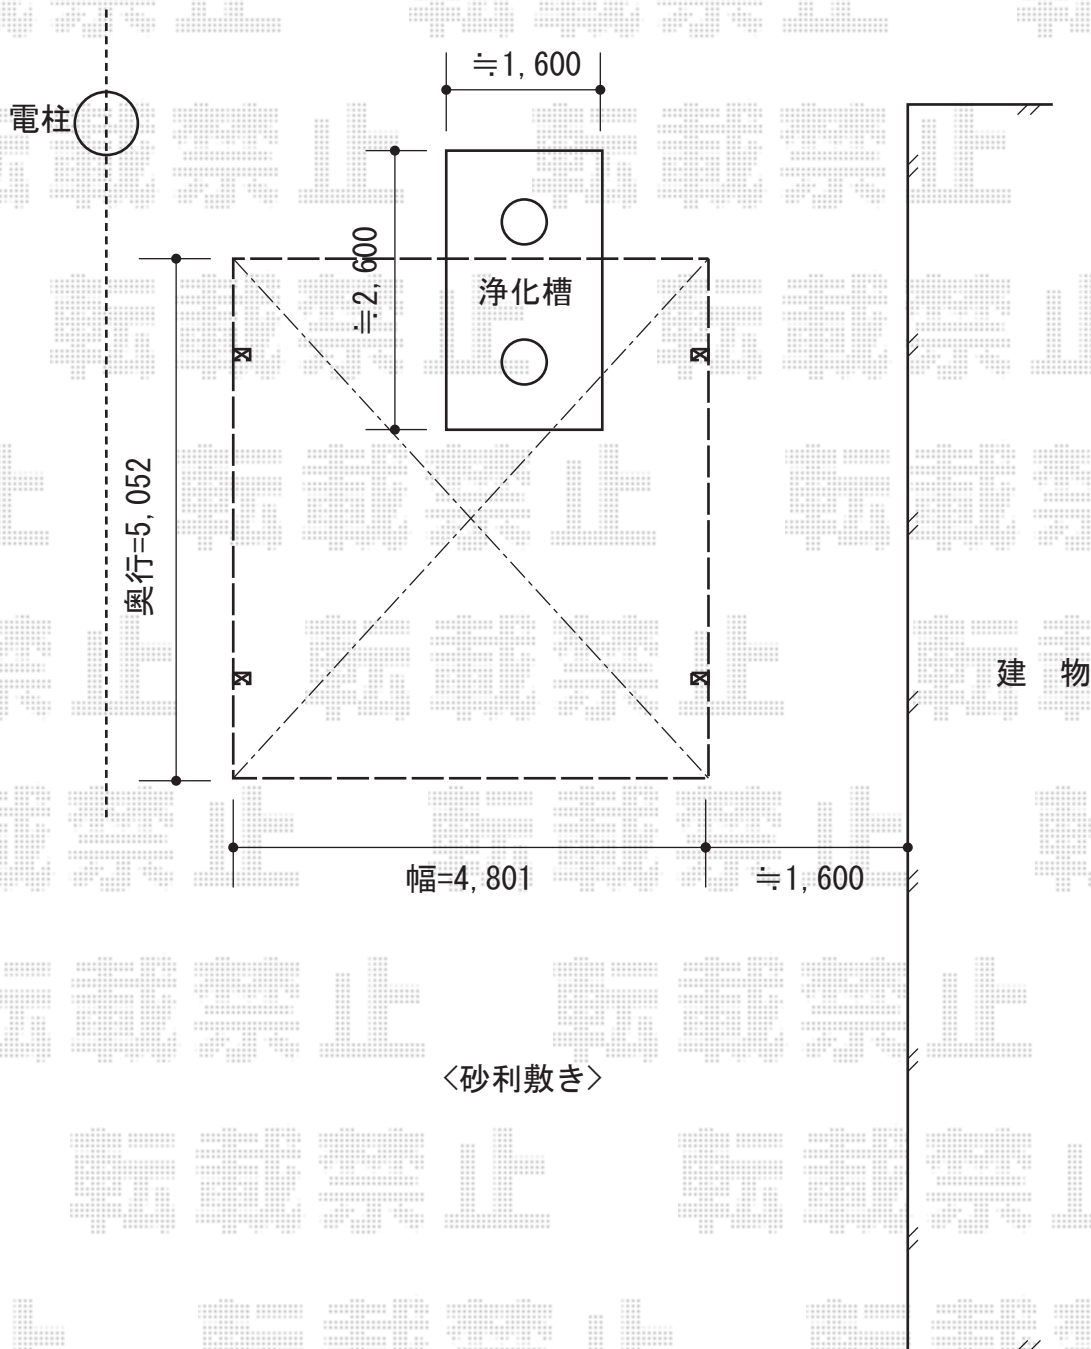

プレシオスポート ワイド 積雪～20cm対応

Value Select プレシオスポート ワイド
積雪～20cm対応
幅=4,801mm
奥行=5,052mm
色：ノーブルステン
屋根材：ポリカーボネート（スカイブルー）
柱仕様：標準柱仕様（有効高 約1,800mm）

現場状況や作図制限により概略図の内容と多少の違いが生じることがございます。
施工時は、現場優先とさせて頂きたく思いますので、お立会い頂き、
最終のご指示のほど、何卒、宜しくお願い致します。