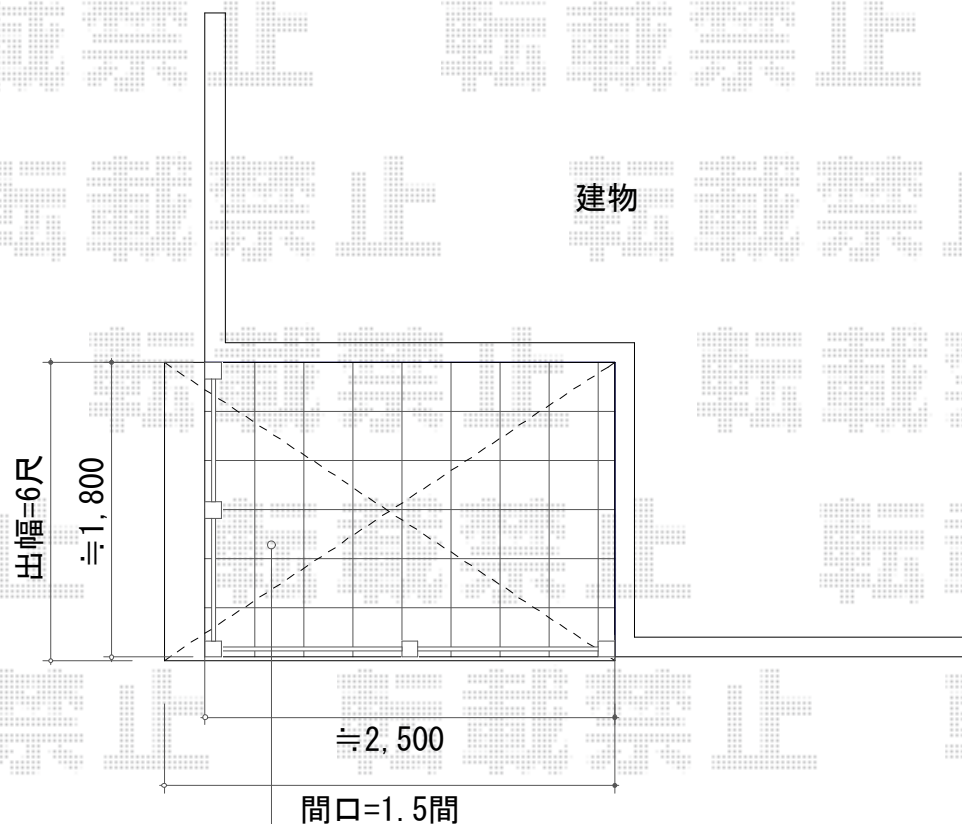

ライザーテラスII R型 テラスタイプ 単体 積雪～20cm対応

トステム ライザーテラスII R型 テラスタイプ 単体 積雪～20cm対応
間口=関東間1.5間 (柱芯々2,530mm 屋根幅2,750mm)
出幅=6尺 (1,785mm)
色：シャイングレー
屋根材：ポリカーボネート (クリアマット/すりガラス調)
柱仕様：柱奥行移動タイプ (柱2本)
施工方法：上止め
躯体式バルコニー取付部品：中間用×2

現場状況や作図制限により概略図の内容と多少の違いが生じることがございます。
施工時は、現場優先とさせて頂きたく思いますので、お立会い頂き、
最終のご指示のほど、何卒、宜しくお願い致します。

EX-SHOP
HTTP://WWW.EX-SHOP.NET

担当：岡本