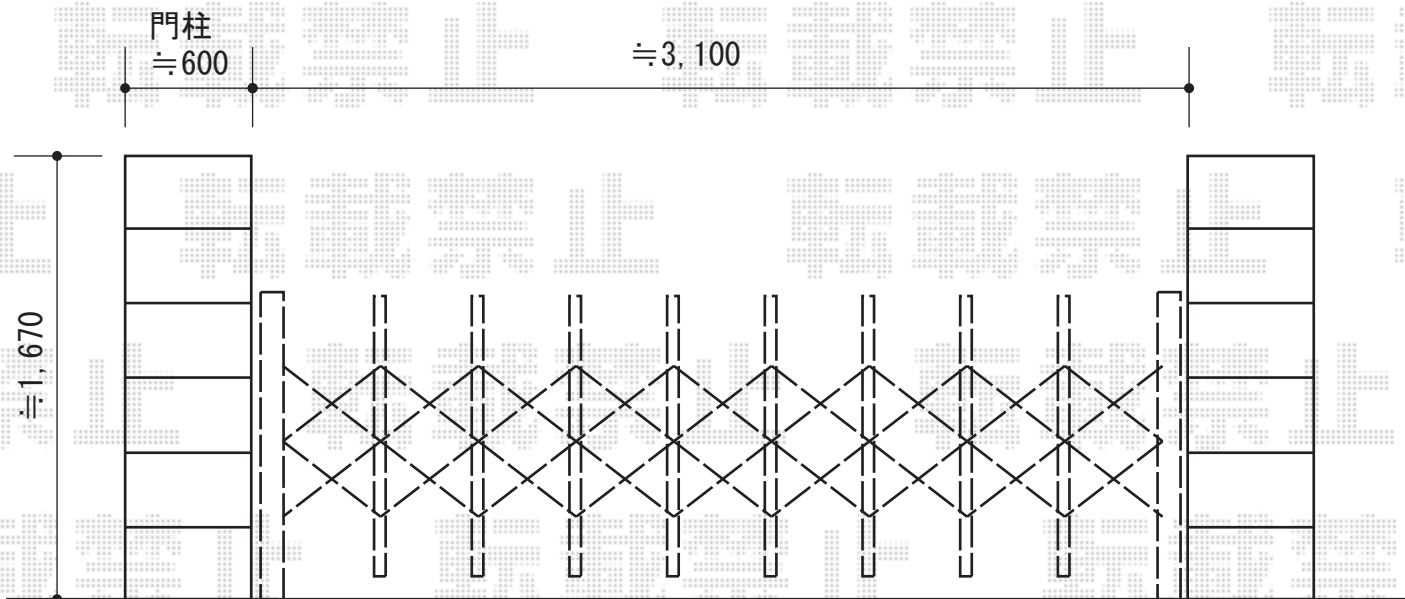

トリップゲート PA型 ノンレール 片開き

道路

Value Select トリップゲート PA型 ノンレール 片開き
開口幅=2,344mm
全幅=2,444mm
たたみ幅=275mm
高さ=1,182mm 色：ブロンズ
キャスター数：2 落棒数：1

現場状況や作図制限により概略図の内容と多少の違いが生じることがございます。
施工時は、現場優先とさせて頂きたく思いますので、お立会い頂き、
最終のご指示のほど、何卒、宜しくお願い致します。