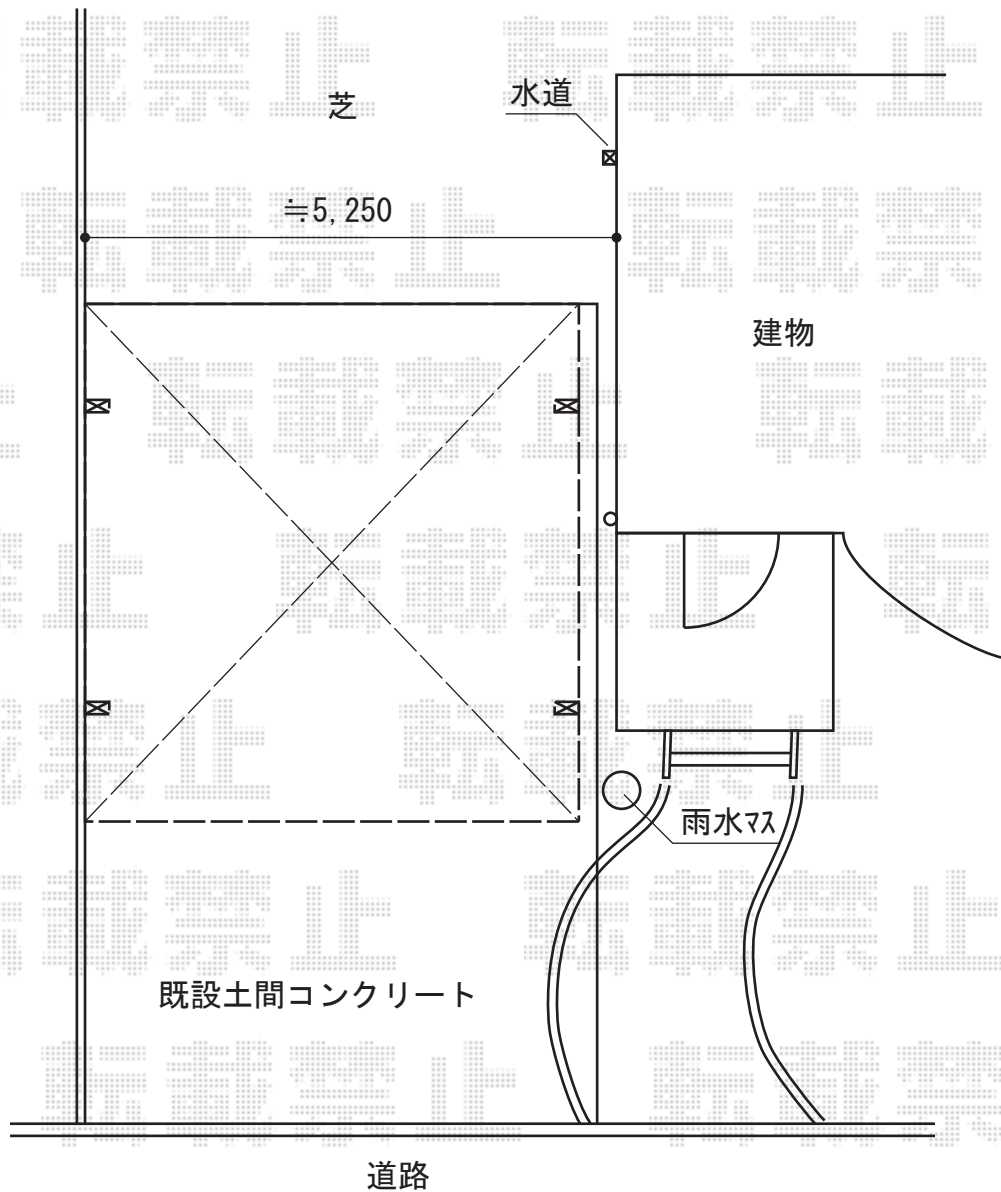

カーブポートシグマIII ワイド 積雪～30cm対応

トステム カーブポートシグマIII ワイド
積雪～30cm対応
幅=4,837mm
奥行=4,980mm
色：シャイングレー
屋根材：熱線吸収アクアポリカーボネート
（ライトブルー）
柱仕様：ロング柱23仕様（有効高 約2,300mm）

現場状況や作図制限により概略図の内容と多少の違いが生じることがございます。
施工時は、現場優先とさせて頂きたく思いますので、お立会い頂き、
最終のご指示のほど、何卒、宜しくお願い致します。