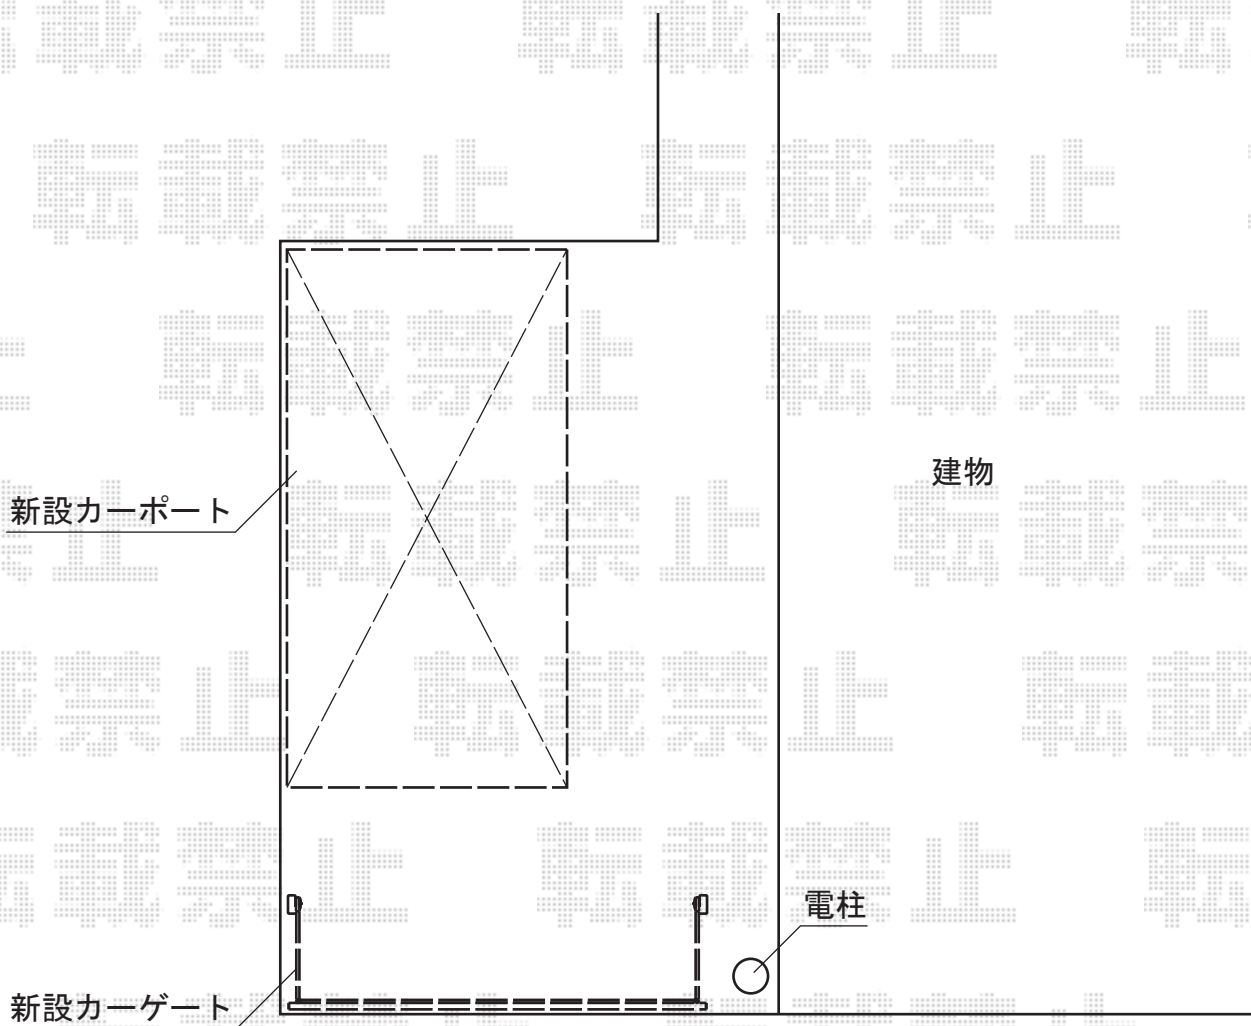

## カーポート・カーゲート

トステム カーポートシグマIII 積雪~30cm対応  
幅=3,000mm  
奥行=5,686mm  
色：シャイングレー  
屋根材：ポリカーボネート（ブルースモーク）  
柱仕様：ロング柱23仕様（有効高 約2,300mm）

TOEX ワイドオーバードアR1型 手動式  
本体（W×H）=（4,450mm×1,200mm）  
色：シャイングレー  
柱仕様：ハイルーフ仕様（有効通過高 約2,150mm）  
駆動：手動式