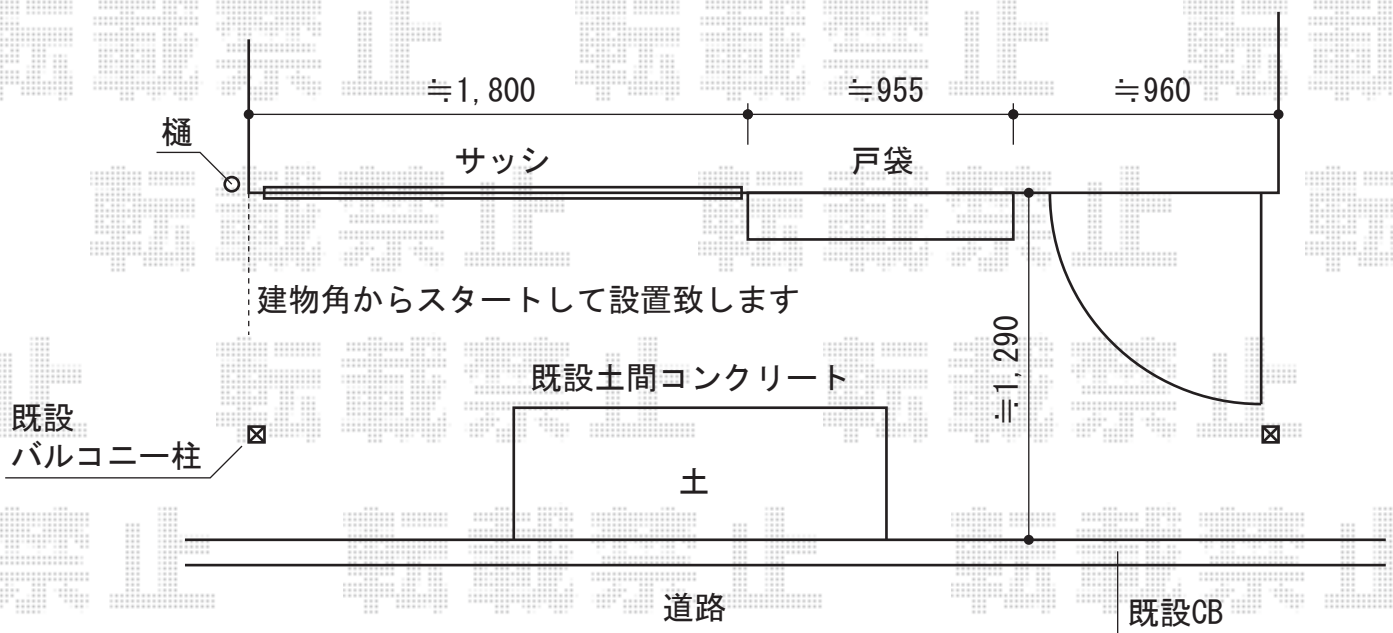

フリーヤード オープンタイプ 積雪～20cm対応

トステム フリーヤード オープンタイプ 積雪～20cm対応
 寸法=間口1.0間 (1,850mm) × 出幅4尺 (1,094mm)
 正面ユニット：ポリカーボネート波板 (ブラウンスモークマット)
 側面ユニット：無し
 色：ブロンズ
 屋根材：ポリカーボネート波板 (ブロンズ)

現場状況や作図制限により概略図の内容と多少の違いが生じることがございます。
 施工時は、現場優先とさせて頂きたく思いますので、お立会い頂き、
 最終のご指示のほど、何卒、宜しくお願い致します。