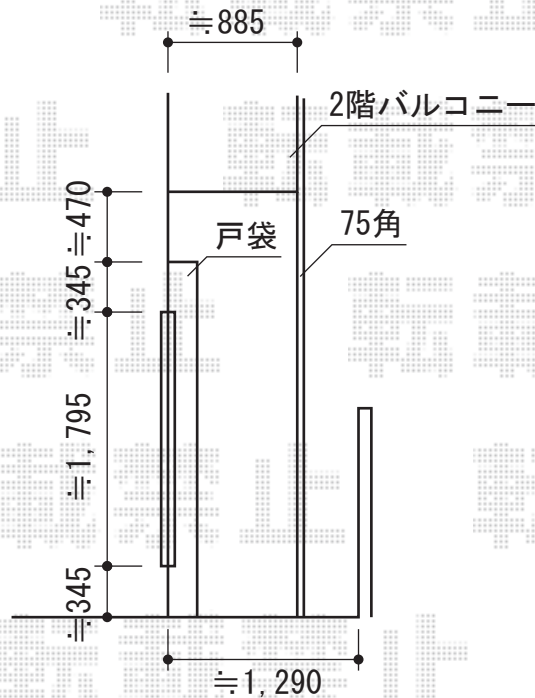

フリーヤード オープンタイプ 積雪～20cm対応

トステム フリーヤード オープンタイプ 積雪～20cm対応
 寸法=間口1.0間 (1,850mm) × 出幅4尺 (1,094mm)
 正面ユニット：ポリカーボネート波板 (ブラウンスモークマット)
 側面ユニット：無し
 色：ブロンズ
 屋根材：ポリカーボネート波板 (ブロンズ)

現場状況や作図制限により概略図の内容と多少の違いが生じることがございます。
 施工時は、現場優先とさせて頂きたく思いますので、お立会い頂き、
 最終のご指示のほど、何卒、宜しくお願い致します。